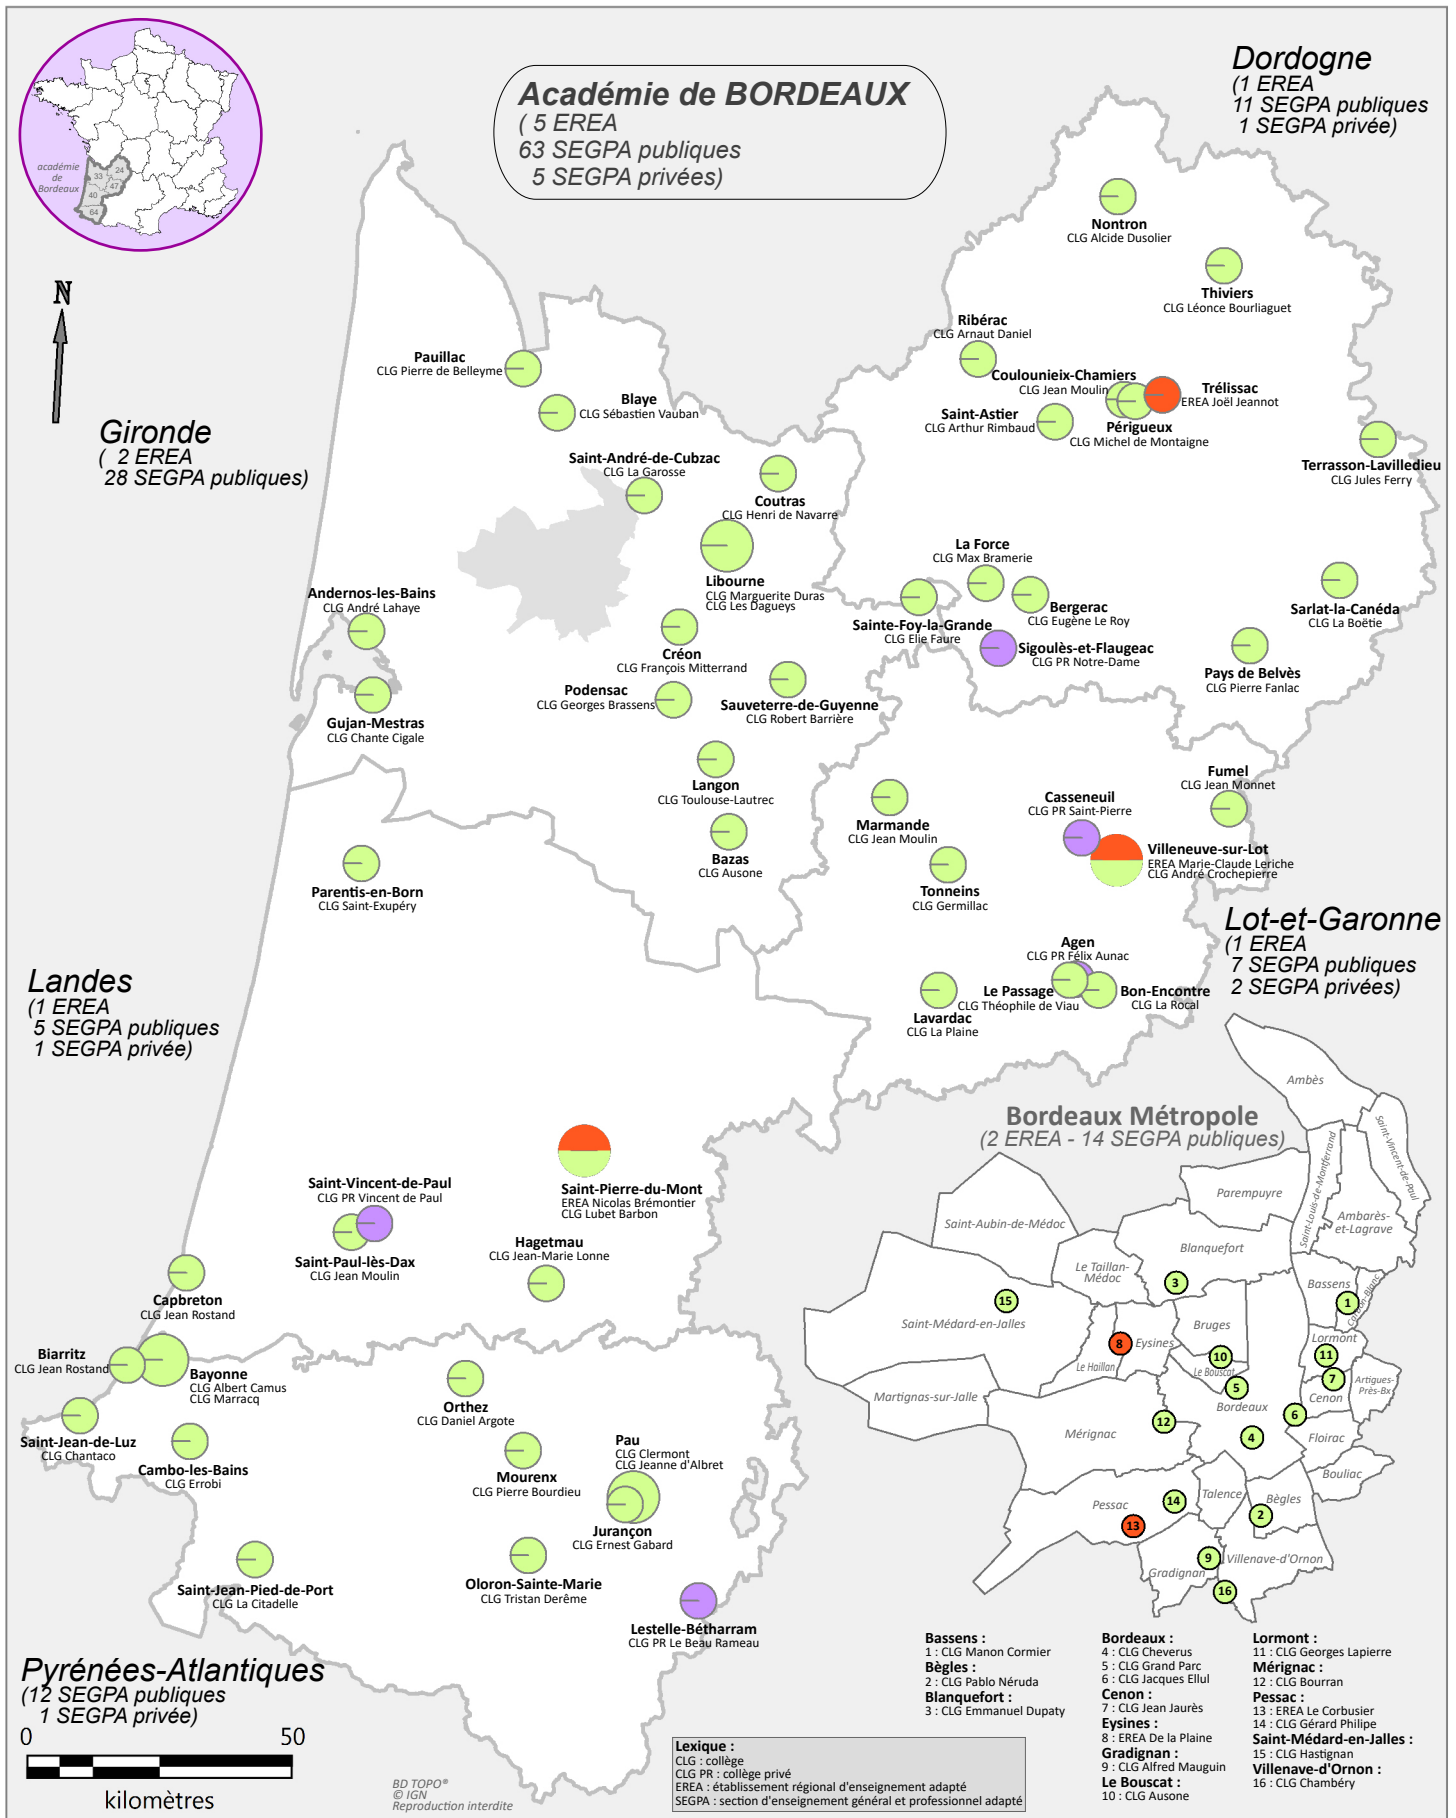

Les sections d'enseignement général et professionnel adapté (SEGPA) et les établissements régionaux d'enseignement adapté (EREA) dans l'académie de Bordeaux - année scolaire 2020-2021 (*)

Nombre de SEGPA-EREA par commune (hors Bordeaux Métropole) :

☐ départements

- établissements régionaux d'enseignement adapté (EREA)
- section d'enseignement général et technologique adapté (SEGPA) publiques
- section d'enseignement général et technologique adapté (SEGPA) privées

(*) établissements relevant du ministère de l'Éducation nationale et accueillant des élèves sous statut scolaire.