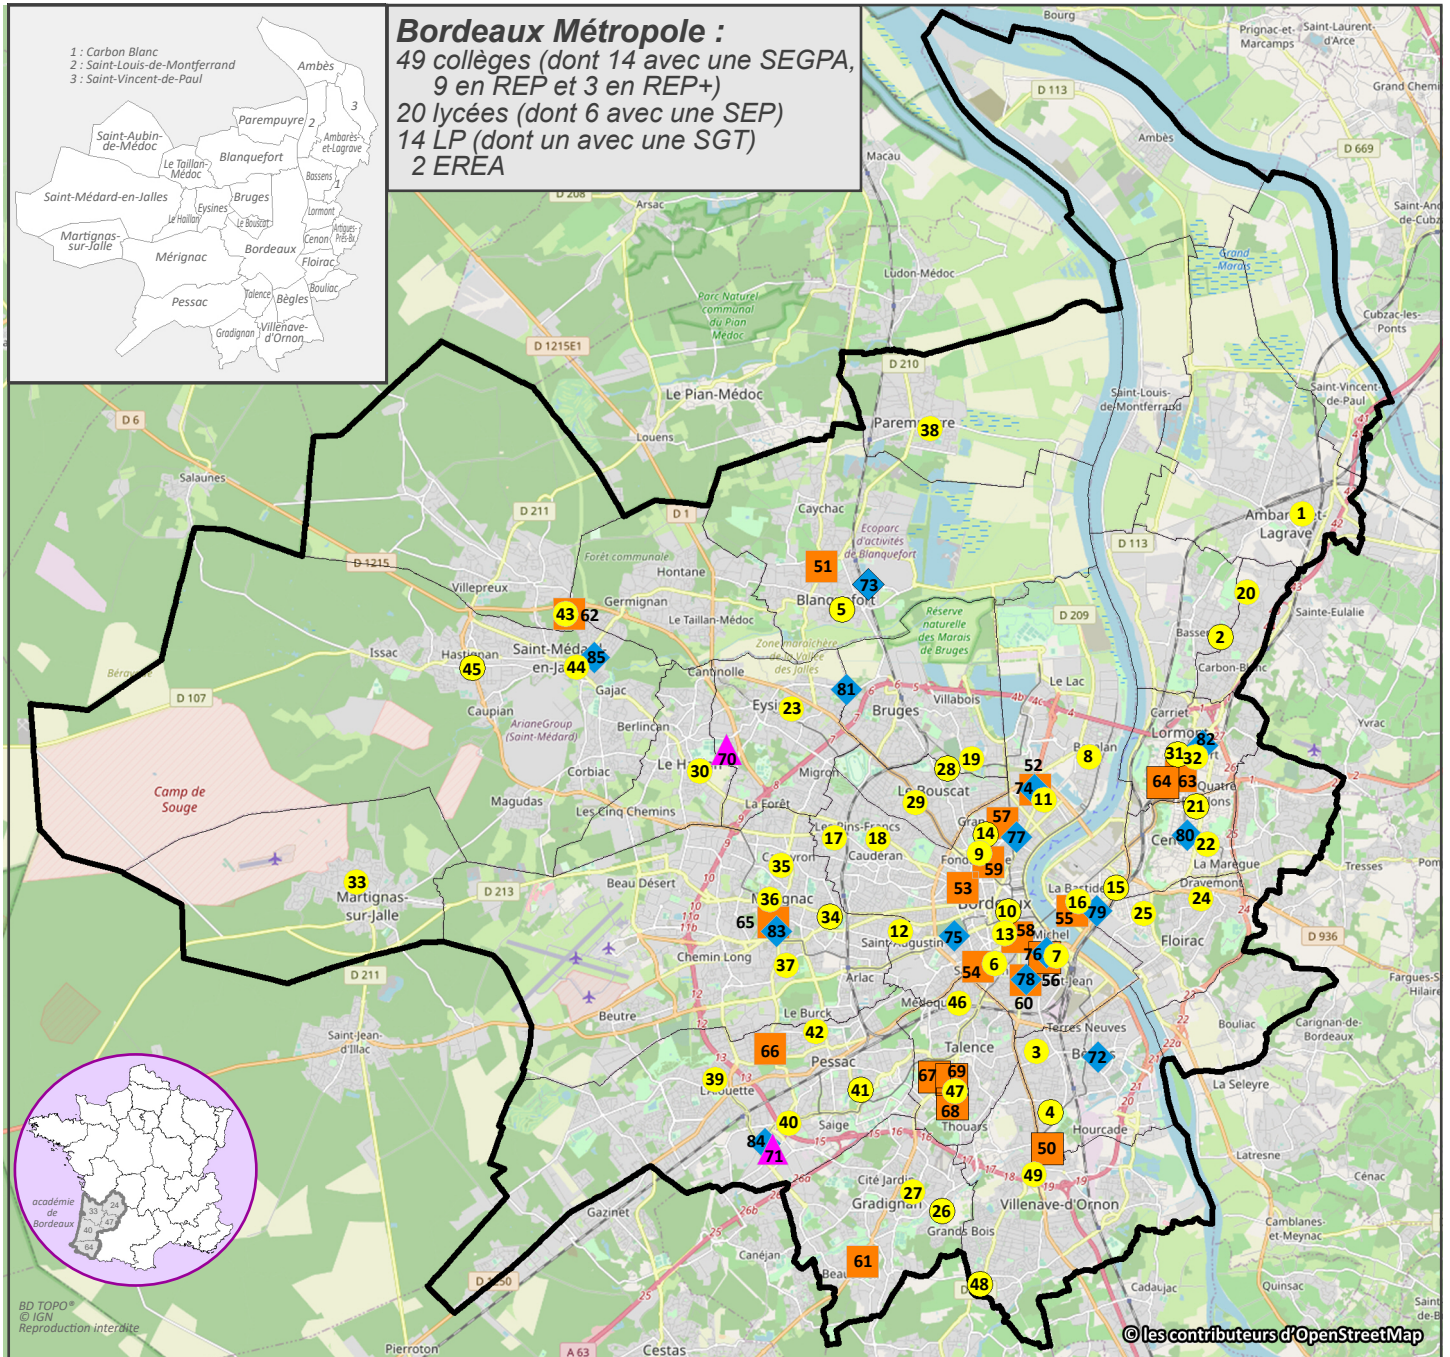

Bordeaux Métropole : les établissements publics du second degré année scolaire 2020-2021 (*)

Les collèges :

- Ambarès-et-Lagrave :**
1 : CLG Claude Massé
- Bassens :**
2 : CLG Manon Cormier (S)
- Bègles :**
3 : CLG Marcellin Berthelot
4 : CLG Pablo Neruda (S)(R)
- Blanquefort :**
5 : CLG Emmanuel Dupaty (S)
- Bordeaux :**
6 : CLG Alain Fournier
7 : CLG Aliénor d'Aquitaine
8 : CLG Blanqui (R+)
9 : CLG Cassagnol
10 : CLG Cheverus (S)
11 : CLG Edouard Vaillant (R)
12 : CLG Emile Combes
13 : CLG Francisco Goya (R)
14 : CLG Grand Parc (S)(R)
15 : CLG Jacques Ellul (S)(R)
16 : CLG Léonard Lenoir (R)
17 : CLG Léonard de Vinci
18 : CLG Saint-André
19 : CLG Rosa Bonheur
- Carbon-Blanc :**
20 : CLG
- Cenon :**
21 : CLG Jean Jaurès (S)(R)
22 : CLG Jean Zay (R)
- Eysines :**
23 : CLG Albert Camus
- Floirac :**
24 : CLG Georges Rayet
25 : CLG Nelson Mandela (R)
- Gradignan :**
26 : CLG Alfred Mauguin (S)
27 : CLG Fontaines de Monjoye
- Le Bouscat :**
28 : CLG Cheverus (S)
29 : CLG Jean Moulin
- Le Haillan :**
30 : CLG Emile Zola
- Lormont :**
31 : CLG Georges Lapiere (S)(R+)
32 : CLG Montaigne (R+)
- Martignas-sur-Jalle :**
33 : CLG Aliénor d'Aquitaine

- Mérignac :**
34 : CLG Bourran (S)
35 : CLG Capeyron
36 : CLG Jules Ferry
37 : CLG Les Equiems
- Parempuyre :**
38 : CLG Porte du Médoc
- Pessac :**
39 : CLG Alouette
40 : CLG F. Mitterrand
41 : CLG Gérard Philippe (S)
42 : CLG Noës
- St-Aubin-de-Médoc :**
43 : CLG Léonard de Vinci
- St-Médard-sur-Jalles :**
44 : CLG François Mauriac
45 : CLG Hastignan (S)
- Talence :**
46 : CLG Henri Brisson
47 : CLG Victor Louis
- Villenave-d'Ornon :**
48 : CLG Chambéry (S)
49 : CLG Pont de la Maye