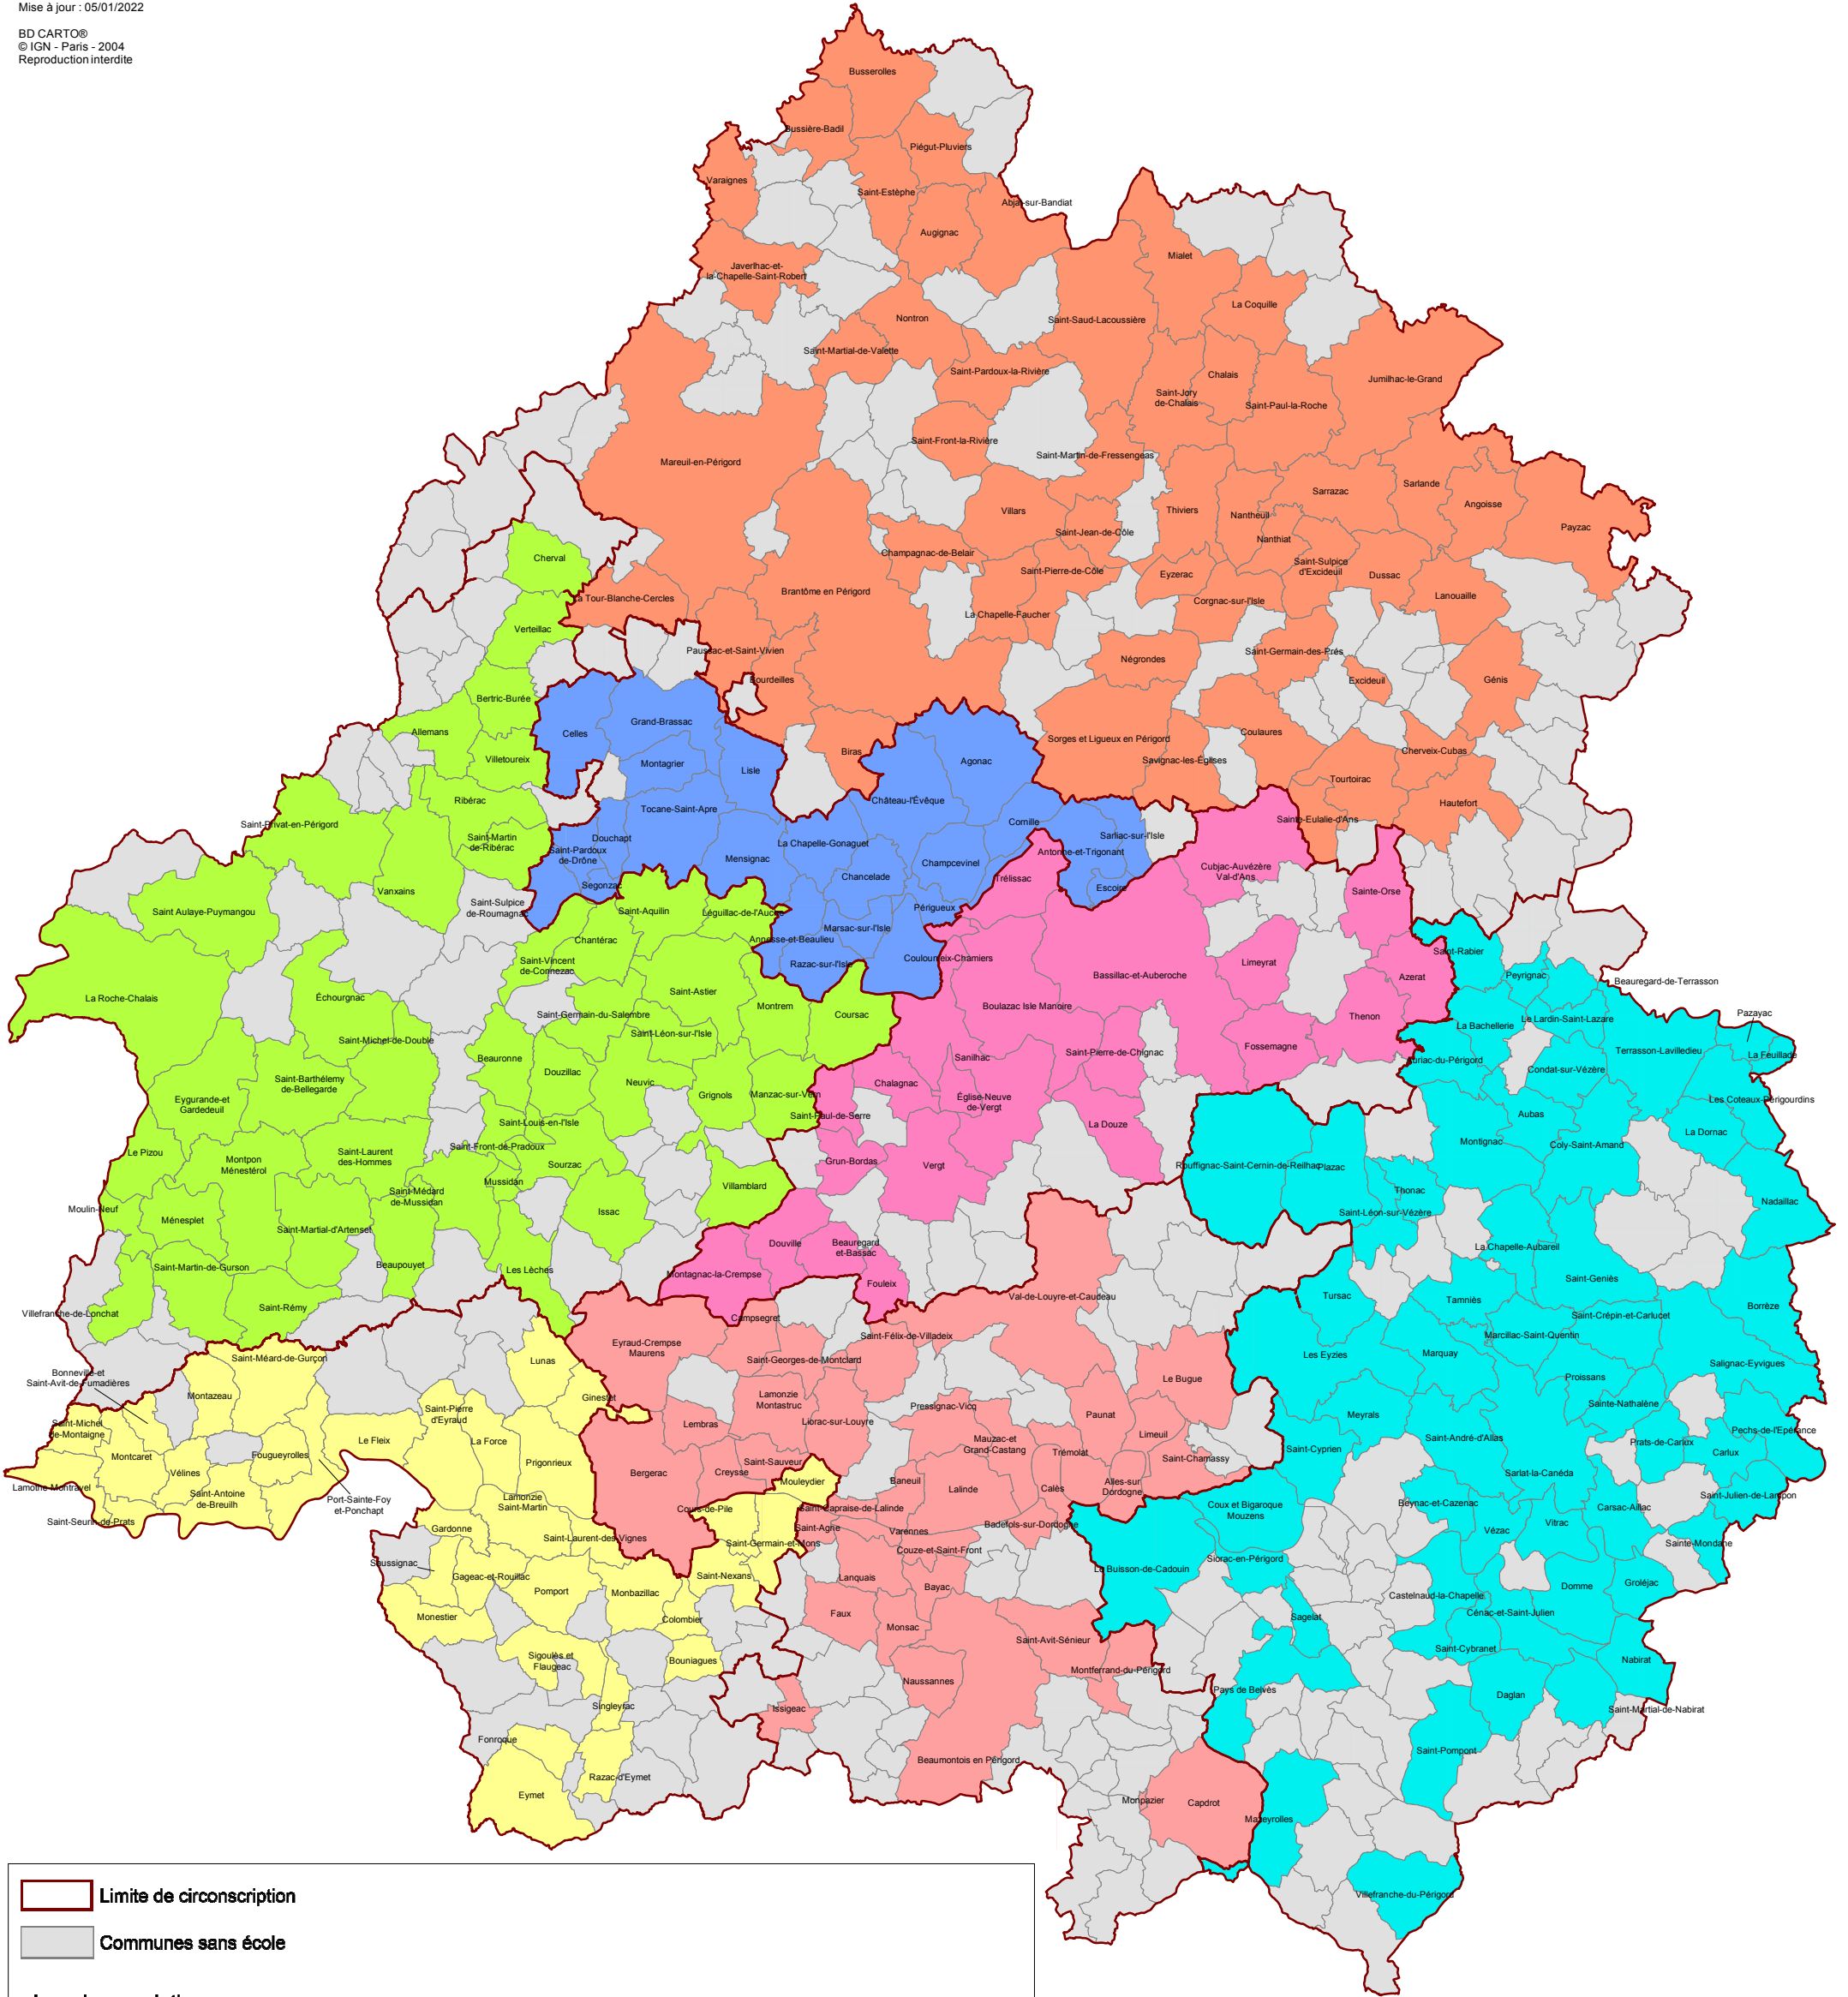

LES CIRCONSCRIPTIONS RENTRÉE 2021

DSI Proximité/UT
 Source : Ramses
 Fichier : JIEN/2021-2022/CircoR2021.wor
 Mise à jour : 05/01/2022

BD CARTO®
 © IGN - Paris - 2004
 Reproduction interdite

	Limite de circonscription		
	Communes sans école		
Les circonscriptions			
	BERGERAC EST		PERIGUEUX SUD
	BERGERAC OUEST		SAINT ASTIER - OUEST DORDOGNE
	NONTRON - NORD DORDOGNE		SARLAT - EST DORDOGNE
	PERIGUEUX NORD		