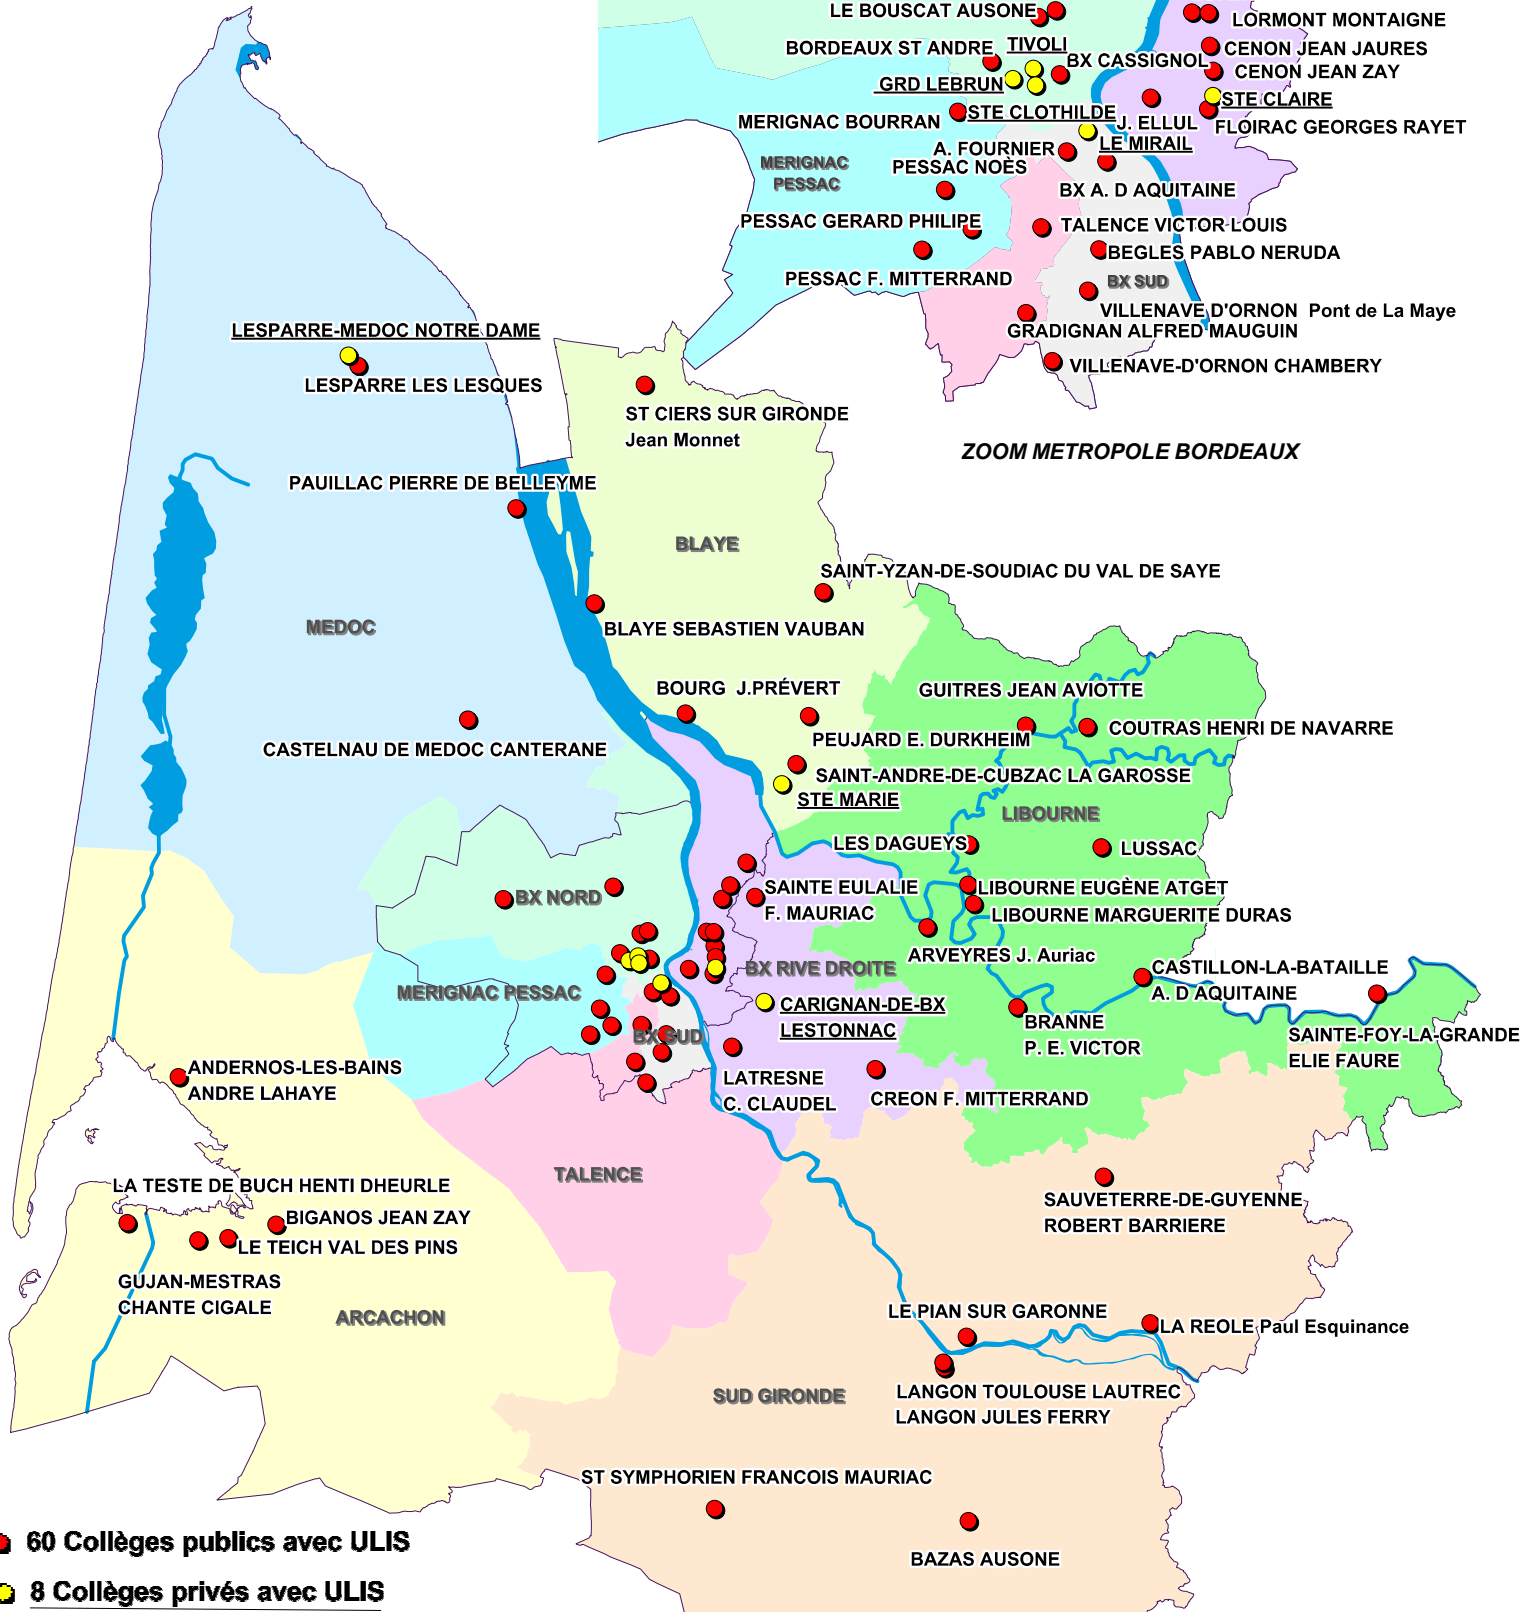

IMPLANTATION DES UNITÉS LOCALISÉES

D'INCLUSION SCOLAIRE

EN COLLÈGES PUBLICS ET PRIVÉS

DSDEN GIRONDE
DOS STAT
2018-2019