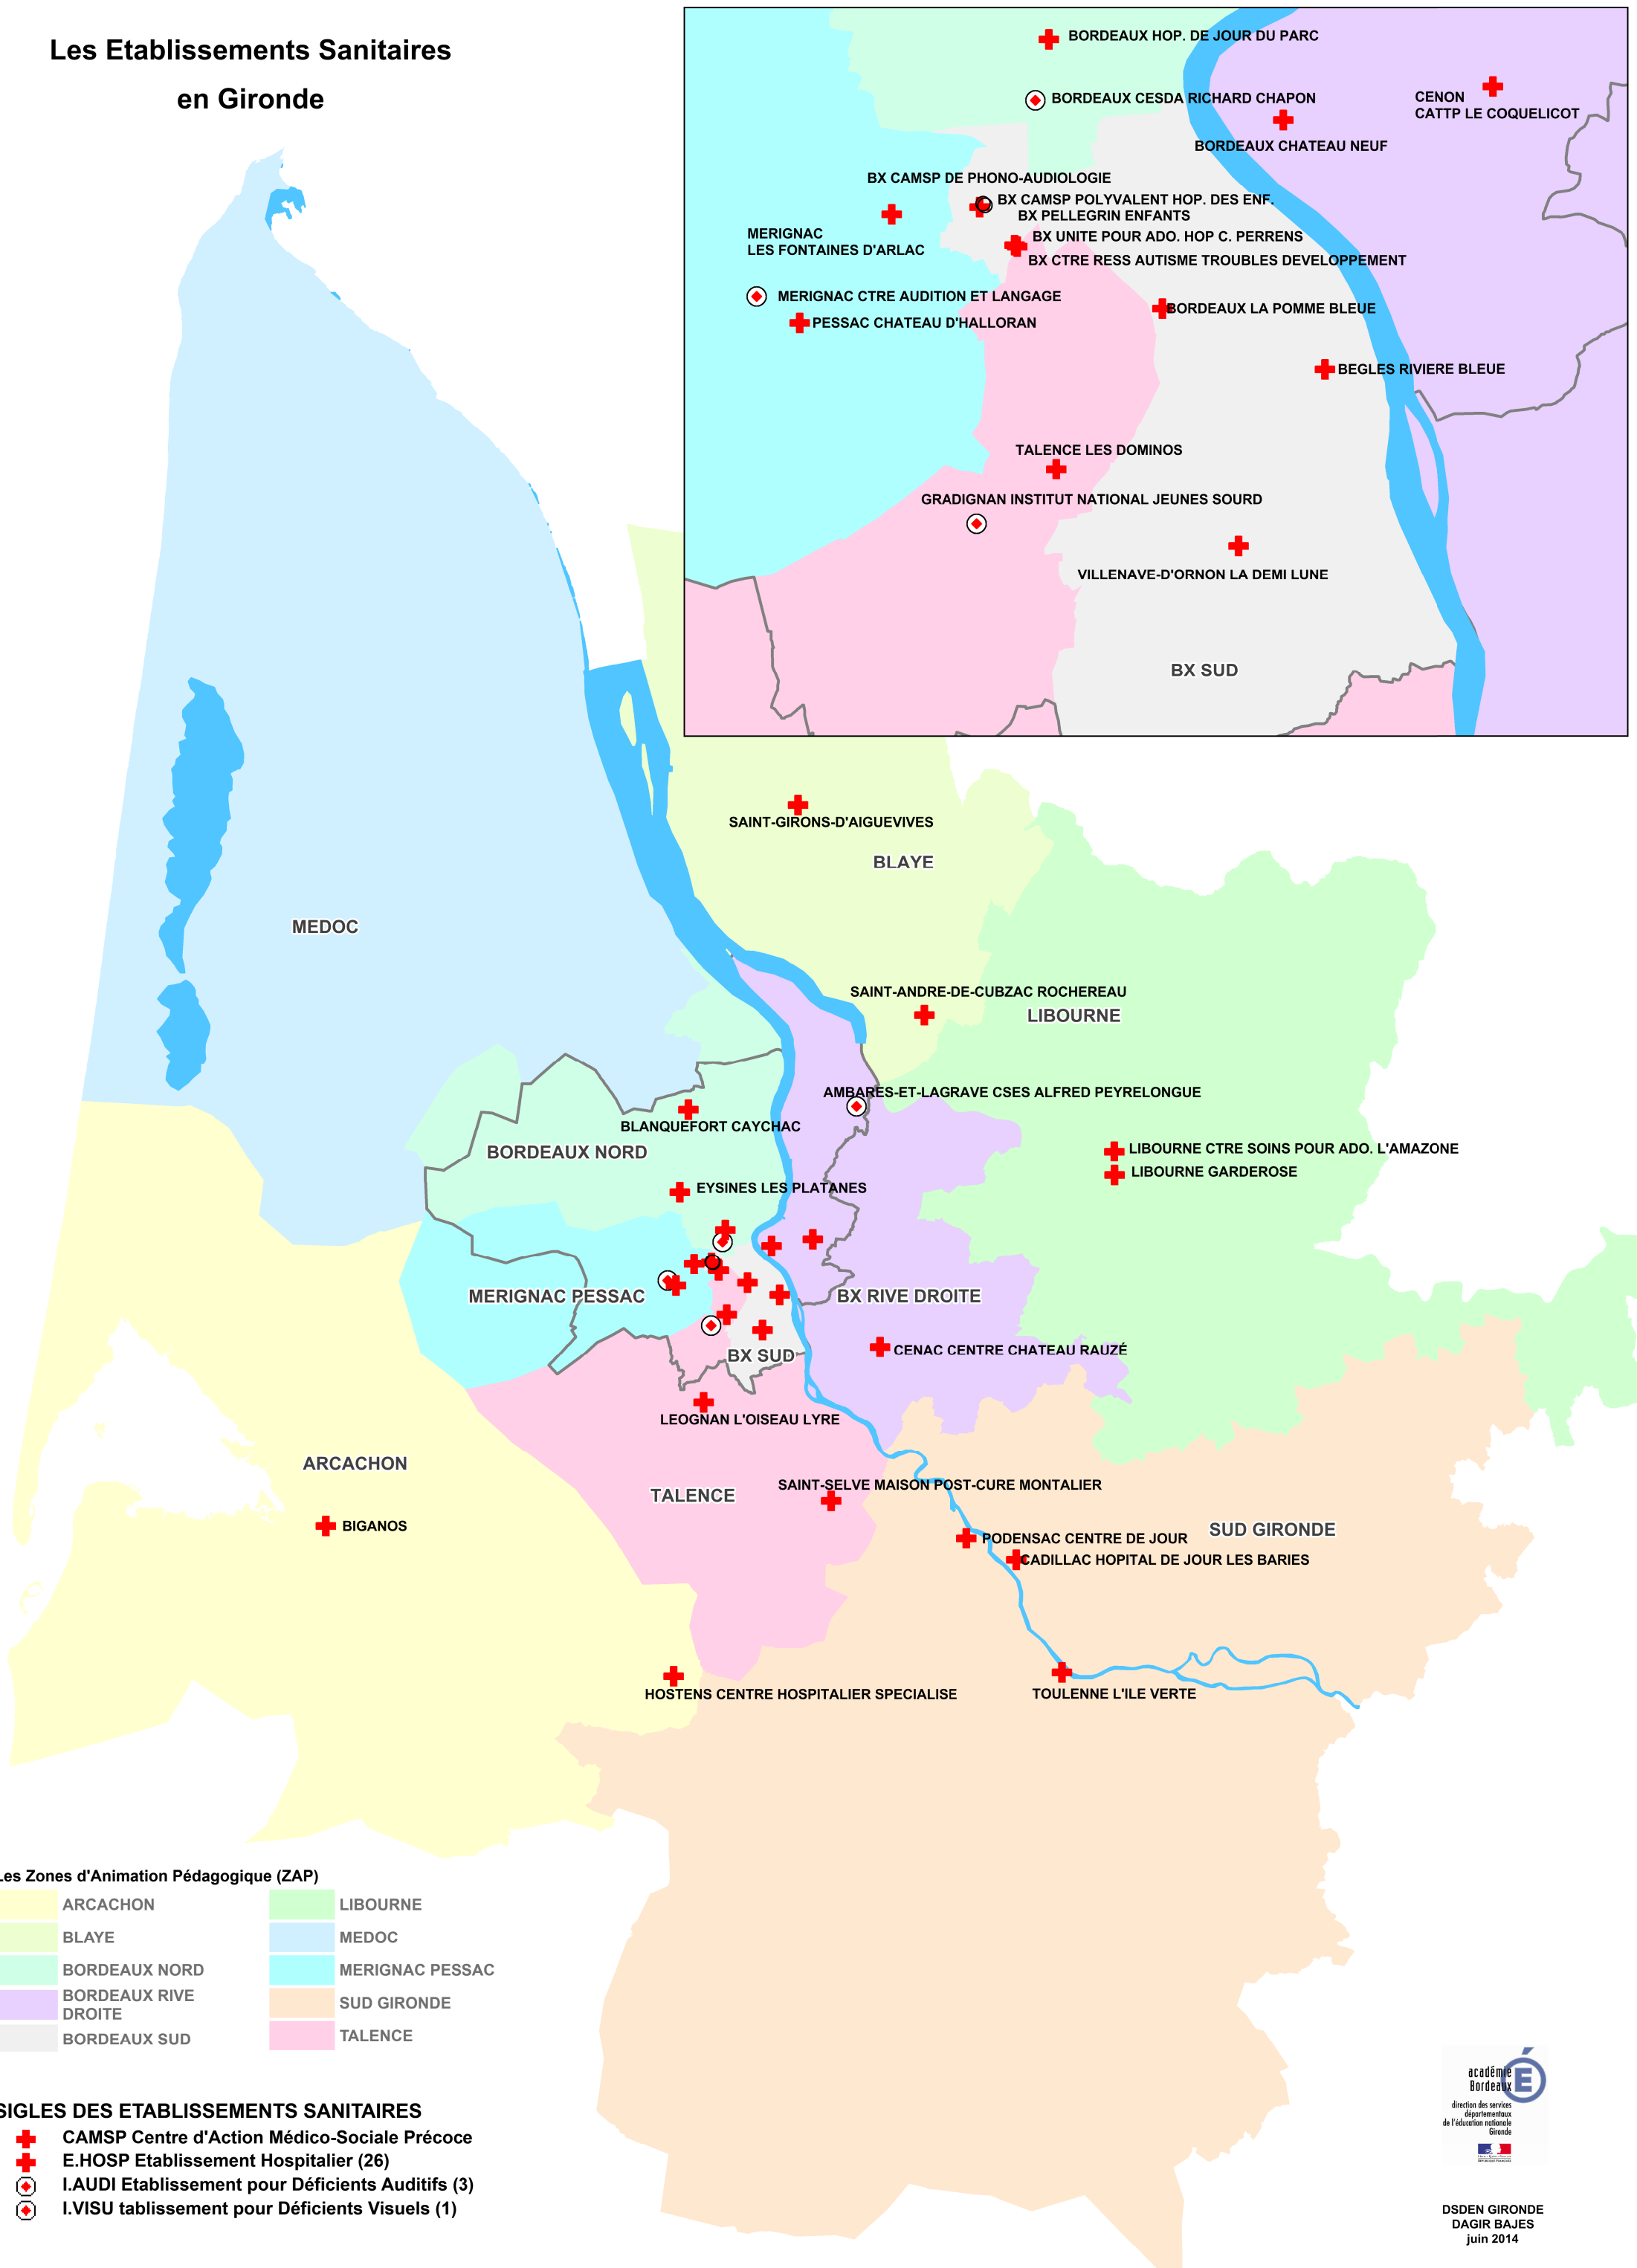

Les Etablissements Sanitaires en Gironde

Les Zones d'Animation Pédagogique (ZAP)

ARCACHON	LIBOURNE
BLAYE	MEDOC
BORDEAUX NORD	MERIGNAC PESSAC
BORDEAUX RIVE DROITE	SUD GIRONDE
BORDEAUX SUD	TALENCE

- SIGLES DES ETABLISSEMENTS SANITAIRES**
- ✚ CAMSP Centre d'Action Médico-Sociale Précoce
 - ✚ E.HOSP Etablissement Hospitalier (26)
 - ⊙ I.AUDI Etablissement pour Déficients Auditifs (3)
 - ⊙ I.VISU tablisement pour Déficients Visuels (1)