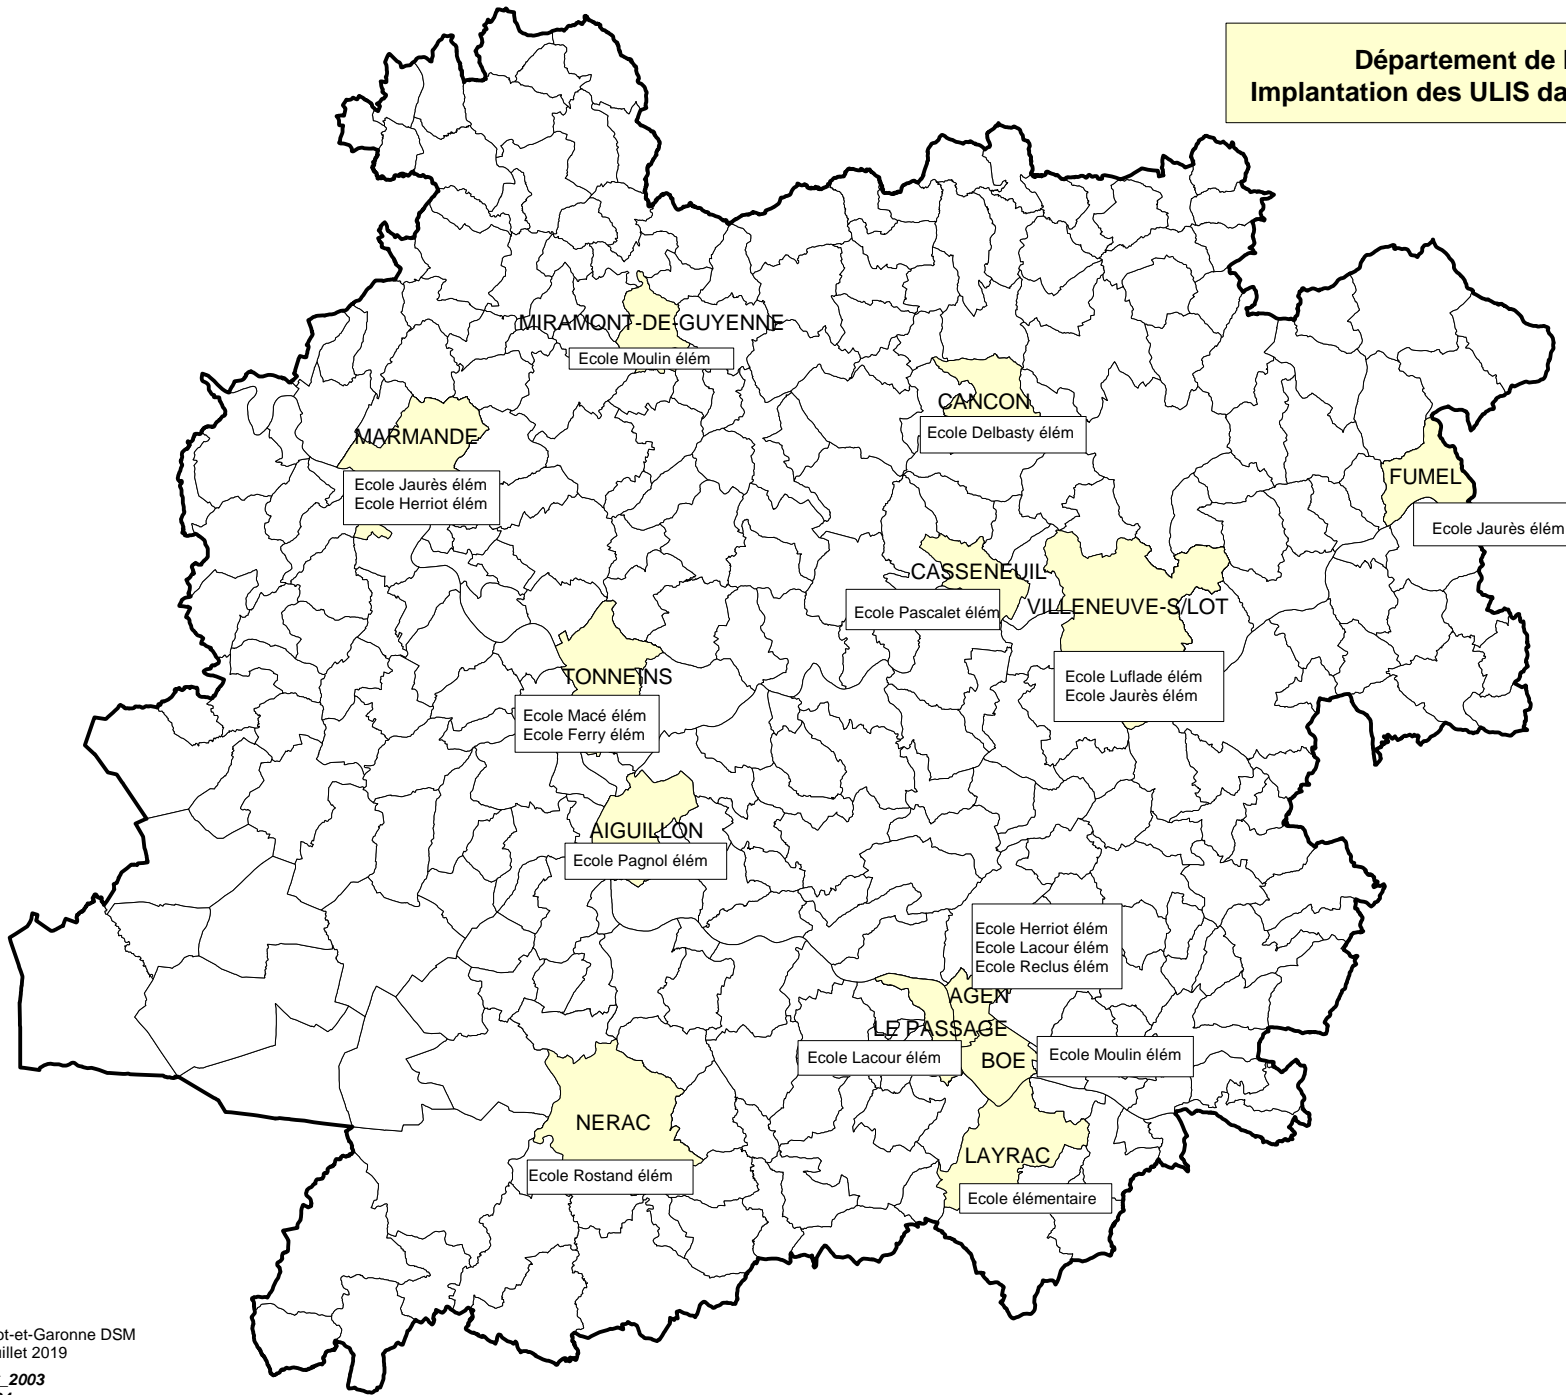

Département de Lot-et-Garonne
Implantation des ULIS dans les écoles publiques

Direction Académique de Lot-et-Garonne DSM
Carte créée le 2 juillet 2019

BD CARTO® RGC. 2003
© IGN - Paris - 2004
Reproduction interdite