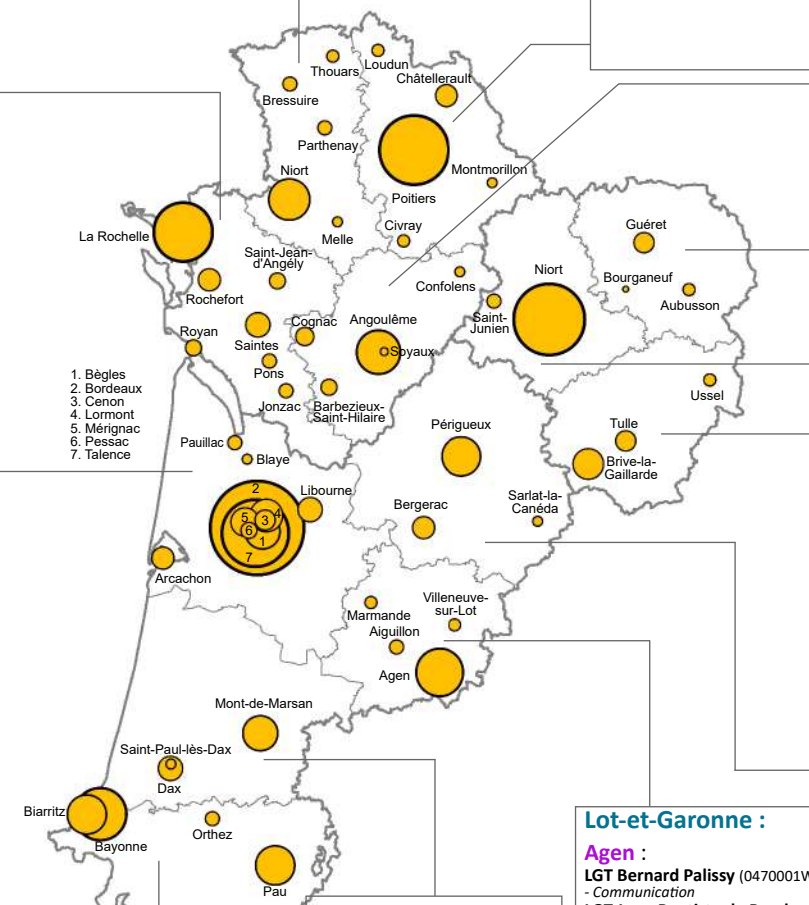

Dordogne :

Bergerac : LGT Maine de Biran (0240005A) - Management commerc. opérationnel
Jean Capelle (0240007C) - Manag. Hôtel, rest. opt. A restaur.

Lot-et-Garonne :

Agen : LGT Bernard Palissy (0470001W) - Communication
Mont-de-Marsan : LGT Victor Duruy (0400017B) - Nég. et digital. relation client
Aiguillon : LG Stendhal (0470009E) - Economie sociale et familiale
Marmande : LPO LIC MET Val de Garonne (0470020S) - Conseil & commerc. solut. techniq.
Villeneuve-sur-Lot : LP G. Leygues - L. Couffignal (0470038L) - Comptabilité et gestion

- 1. Bègles
2. Bordeaux
3. Cenon
4. Lormont
5. Mérignac
6. Pessac
7. Talence

Charente :

Angoulême : LGT Marguerite de Valois (0160003S) - Commerce international
LGT Image et Son (0161095D) - Mét. audiovis. opt. tech. ing. exp. équip.