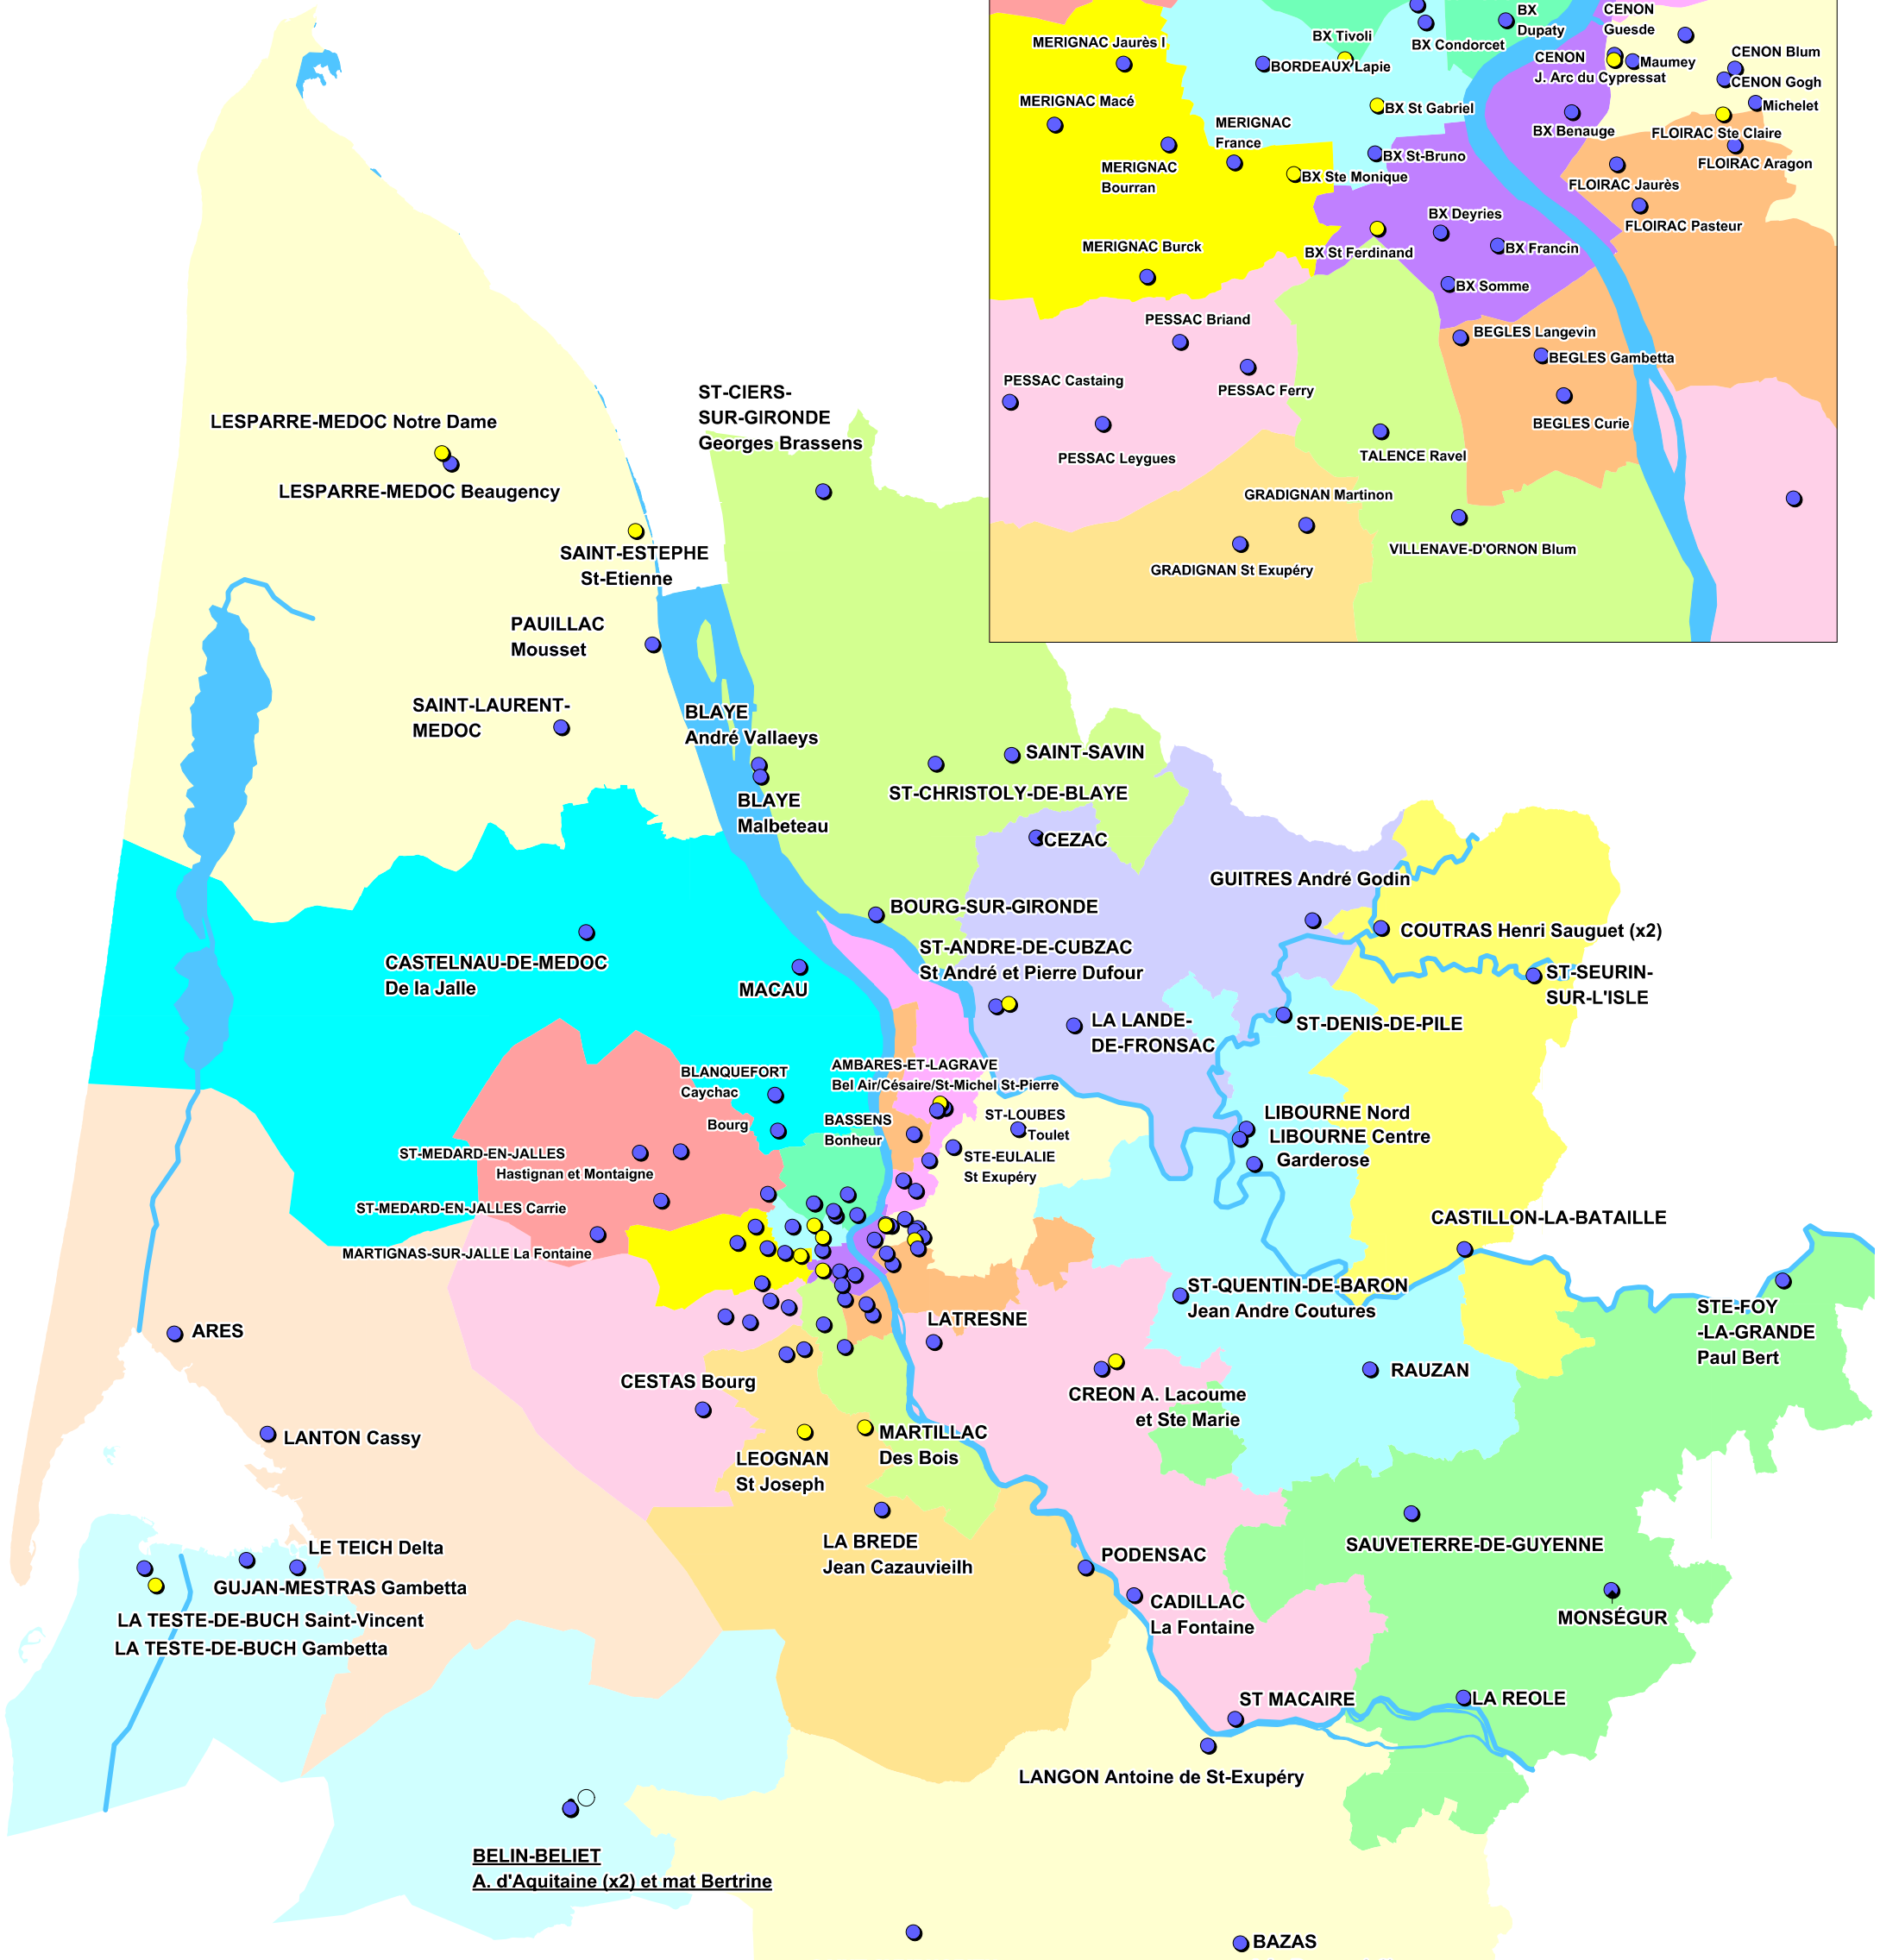

LES UNITÉS LOCALISÉES POUR L'INCLUSION SCOLAIRE DANS LES ÉCOLES DU 1ER DEGRÉ

LES ULIS ECOLES :

- 102 ULIS en école élémentaire publique (sauf 3 maternelles soulignées)
- 14 ULIS en école élémentaire privée

Les circonscriptions IEN :

ARCACHON NORD	ENTRE DEUX MERS	PESSAC
ARCACHON SUD	GRADIGNAN	ST ANDRE DE CUBZAC
BEGLES FLOIRAC	LA REOLE	ST MEDARD EN JALLES
BLAYE	LANGON	SUD ENTRE DEUX MERS
BORDEAUX BOUSCAT	LESPARRE	SUD MEDOC
BORDEAUX CENTRE	LIBOURNE 1	TALENCE
BORDEAUX MERIGNAC	LIBOURNE 2	
BORDEAUX SUD	LORMONT	