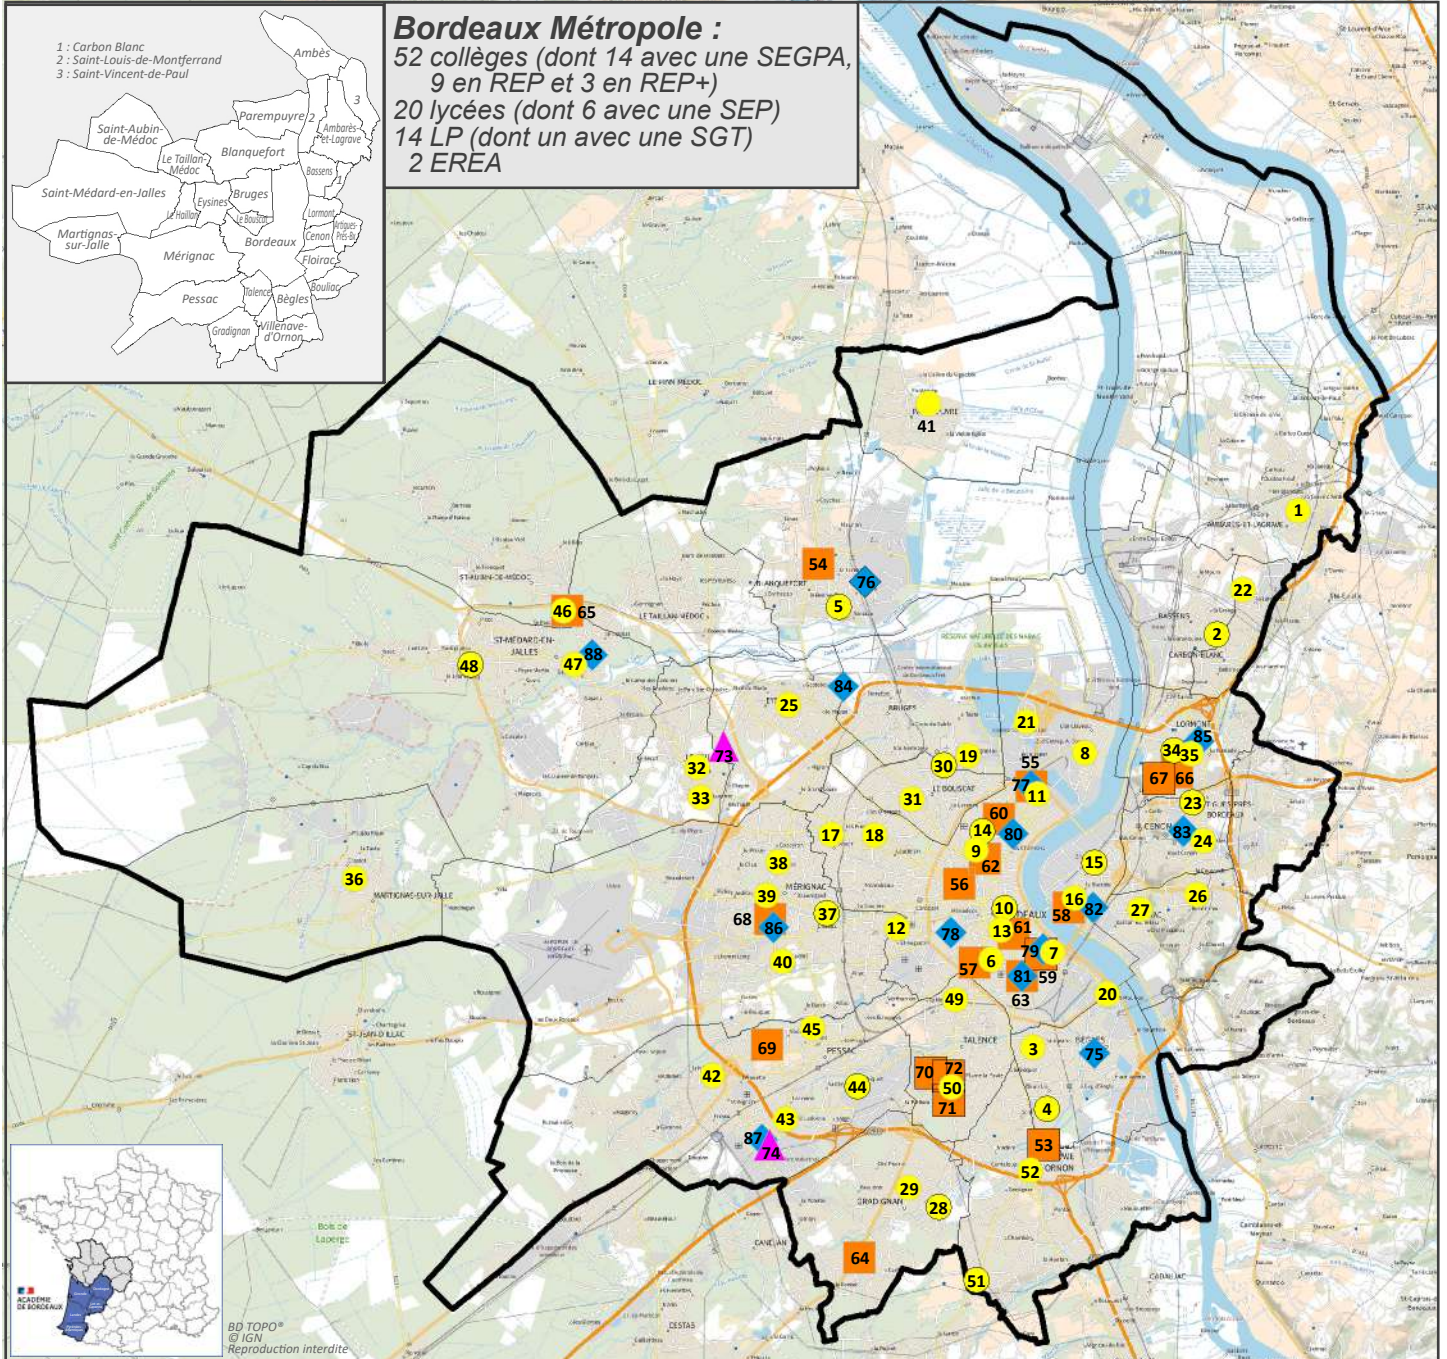

Bordeaux Métropole : les établissements publics du second degré année scolaire 2024-2025 (*)

Bordeaux Métropole :
 52 collèges (dont 14 avec une SEGPA,
 9 en REP et 3 en REP+)
 20 lycées (dont 6 avec une SEP)
 14 LP (dont un avec une SGT)
 2 EREA

Les collèges :

- Ambarès-et-Lagrave :**
1 : CLG Claude Massé
- Bassens :**
2 : CLG Manon Cormier (S)
- Bègles :**
3 : CLG Marcellin Berthelot
4 : CLG Pablo Néruda (S)(R)
5 : CLG Emmanuel Dupaty (S)
- Blanquefort :**
6 : CLG Alain Fournier
7 : CLG Aliénor d'Aquitaine
8 : CLG Blanqui (R+)
9 : CLG Cassagnol
10 : CLG Cheverus (S)
11 : CLG Edouard Vaillant (R)
12 : CLG Emile Combes
13 : CLG Francisco Goya (R)
14 : CLG Grand Parc (S)(R)
15 : CLG Jacques Ellul (S)(R)
16 : CLG Léonard Lenoir (R)
17 : CLG Monséjour
18 : CLG Saint-André
19 : CLG de Bordeaux Lac
20 : CLG Belcier
- Bordeaux :**
21 : CLG Rosa Bonheur
22 : CLG Simone Veil
23 : CLG Jean Jaurès (S)(R)
24 : CLG Jean Zay (R)
25 : CLG Albert Camus
26 : CLG Georges Rayet
27 : CLG Nelson Mandela (R)
28 : CLG Alfred Mauguin (S)
29 : CLG Fontaines de Monjeux
- Le Bouscat :**
30 : CLG Ausone (S)
31 : CLG Jean Moulin
- Le Haillan :**
32 : CLG Emile Zola
33 : CLG André Chédid
- Lormont :**
34 : CLG Georges Lapierre (S)(R+)
35 : CLG Montaigne (R+)
- Martignas-sur-Jalle :**
36 : CLG Aliénor d'Aquitaine
- Mérignac :**
37 : CLG Bourran (S)
38 : CLG Capeyron
39 : CLG Gisèle Halimi
40 : CLG Les Eyquem
- Parempuyre :**
41 : CLG Porte du Médoc
42 : CLG Alouette
43 : CLG F. Mitterrand
44 : CLG Gérard Philippe (S)
45 : CLG Noës
- St-Aubin-de-Médoc :**
46 : CLG Léonard de Vinci
- St-Médard-sur-Jalles :**
47 : CLG François Mauriac
48 : CLG Hastignan (S)
- Talence :**
49 : CLG Henri Brisson
50 : CLG Victor Louis
- Villenave-d'Ornon :**
51 : CLG Chambéry (S)
52 : CLG Pont de la Maye