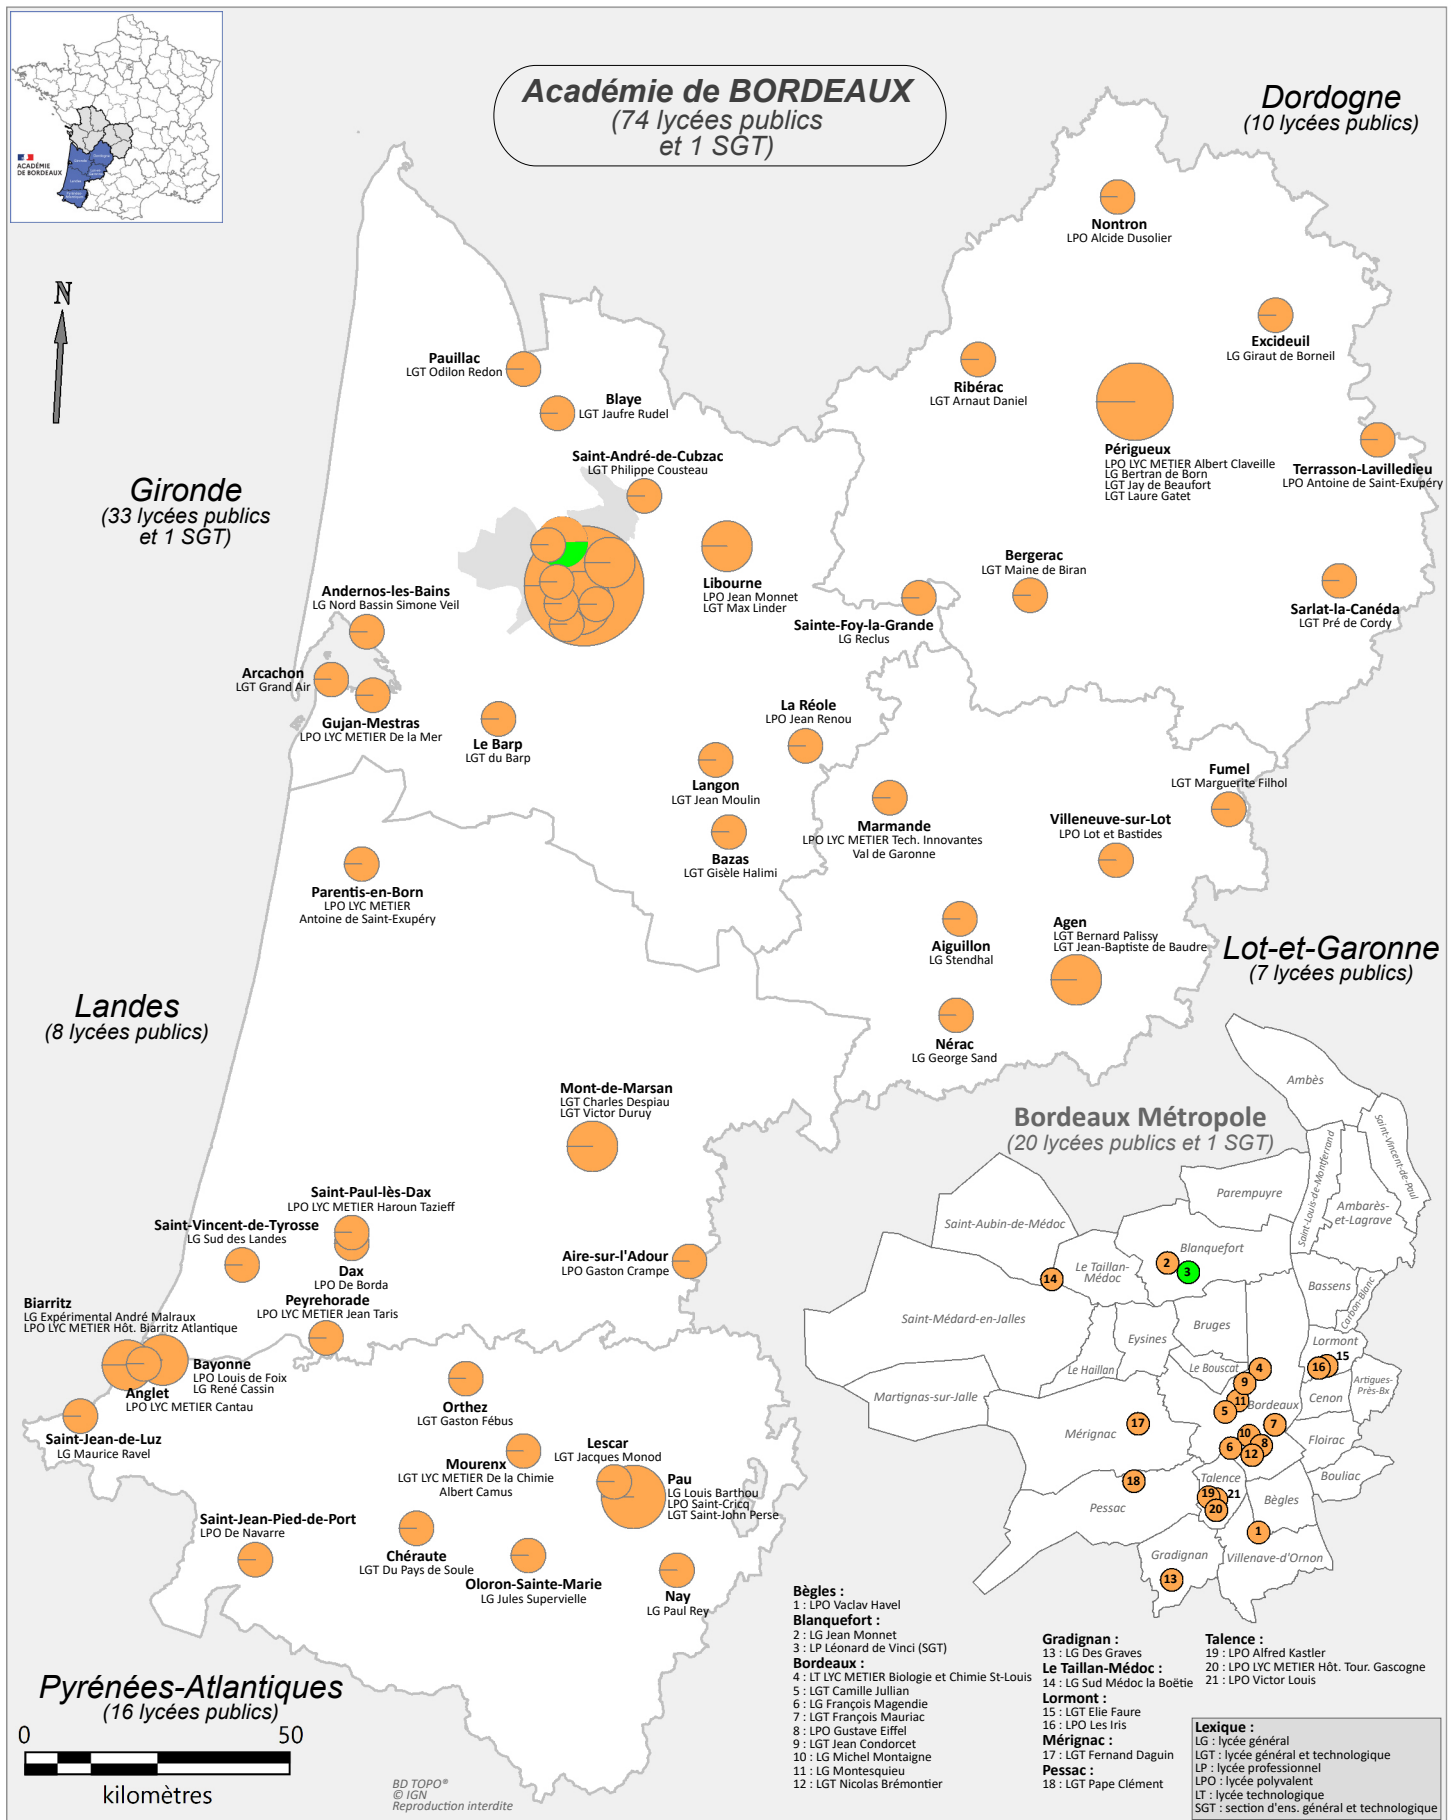

# Les lycées d'enseignement général et technologique publics dans l'académie de Bordeaux année scolaire 2023-2024 (\*)

(\*) établissements relevant du ministère de l'Éducation nationale et accueillant des élèves sous statut scolaire.