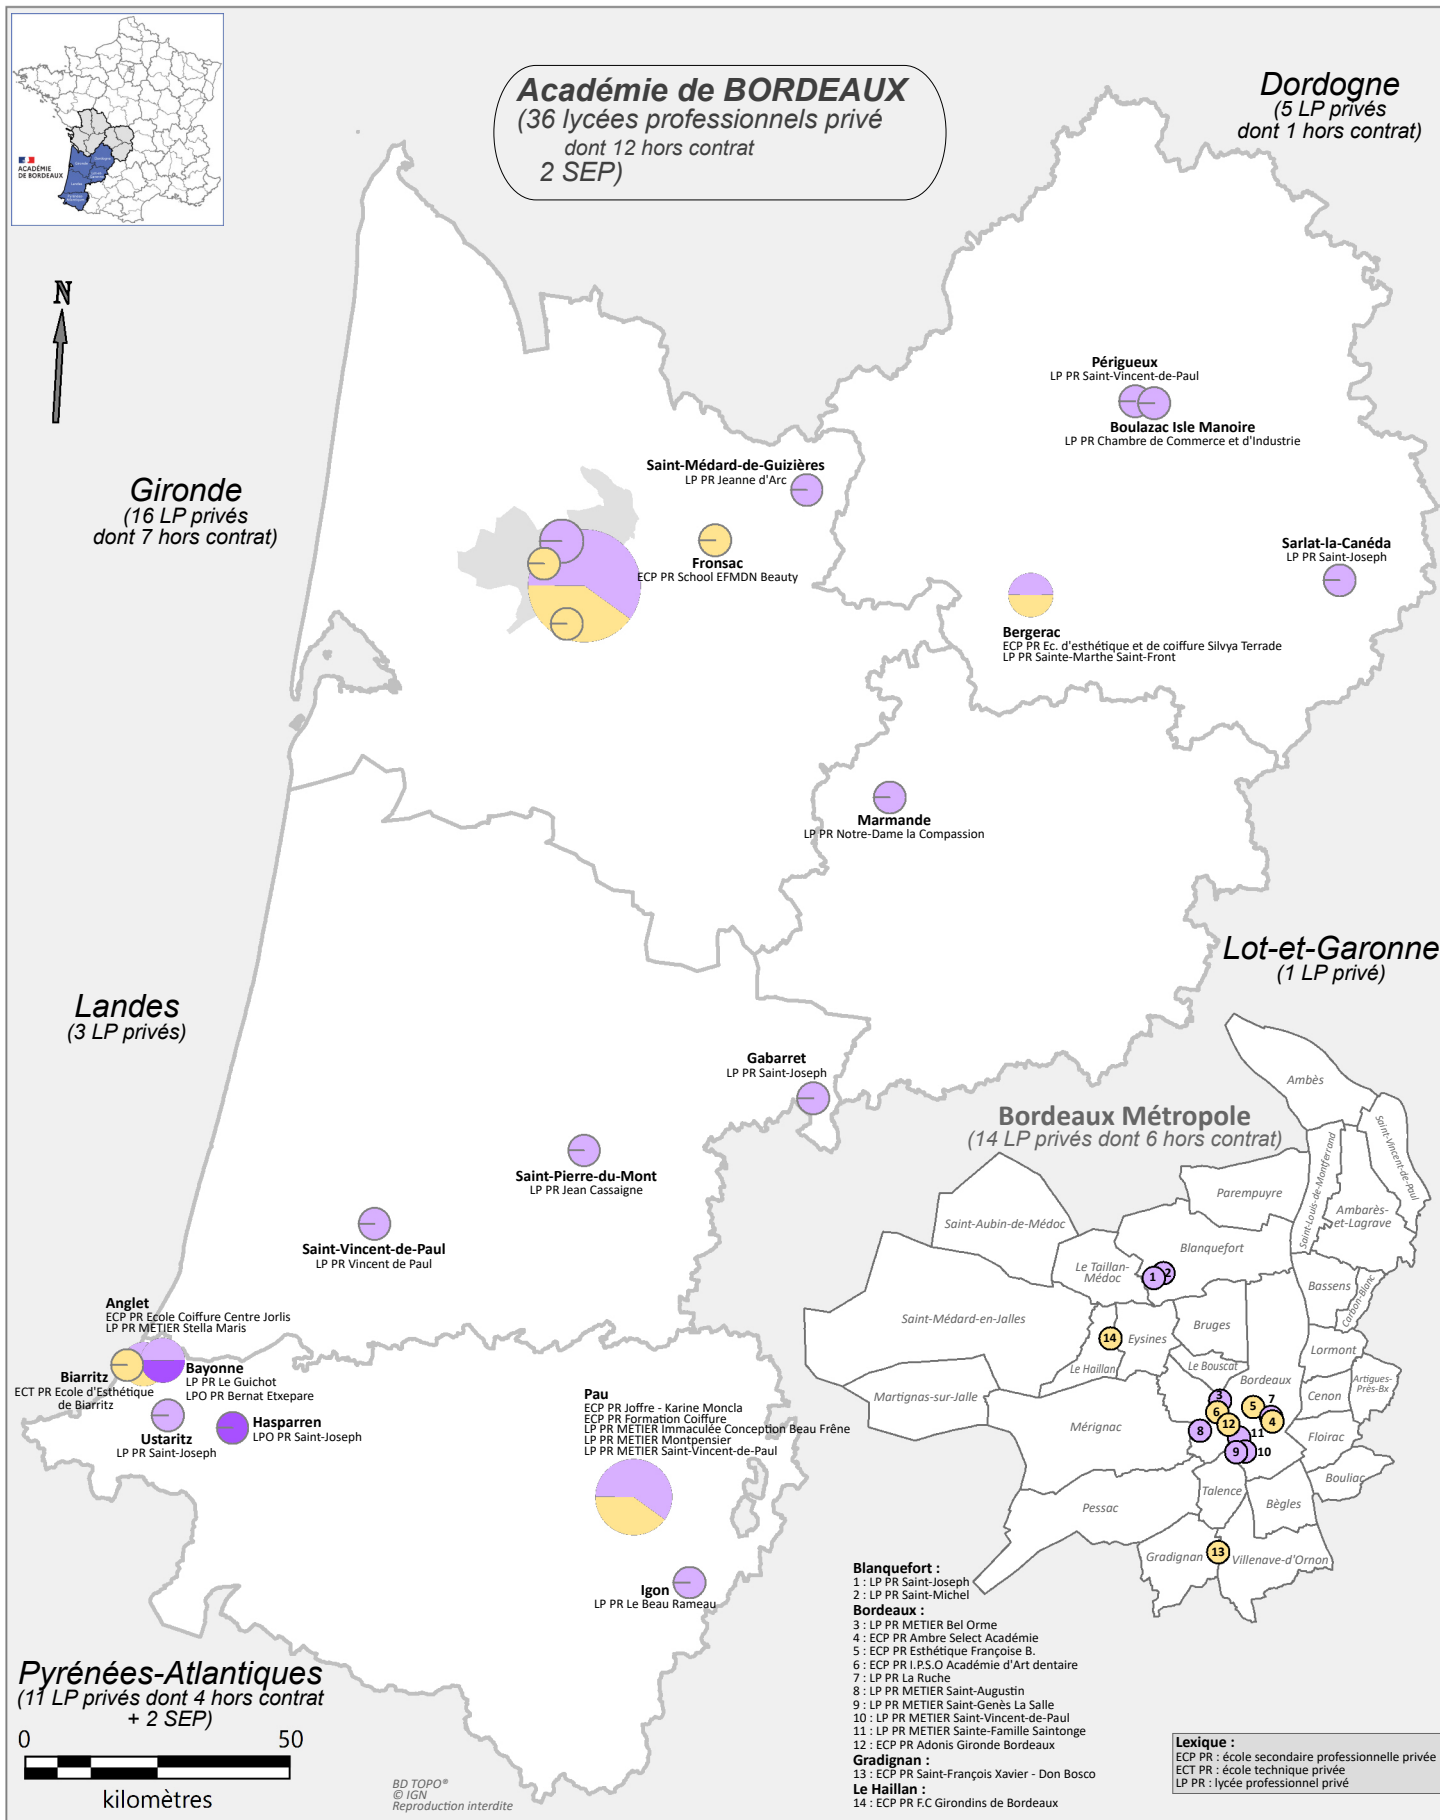

Les lycées d'enseignement professionnel privés dans l'académie de Bordeaux année scolaire 2024-2025 (*)

Nombre de lycées par commune (hors Bordeaux Métropole) :

(*) établissements relevant du ministère de l'Éducation nationale