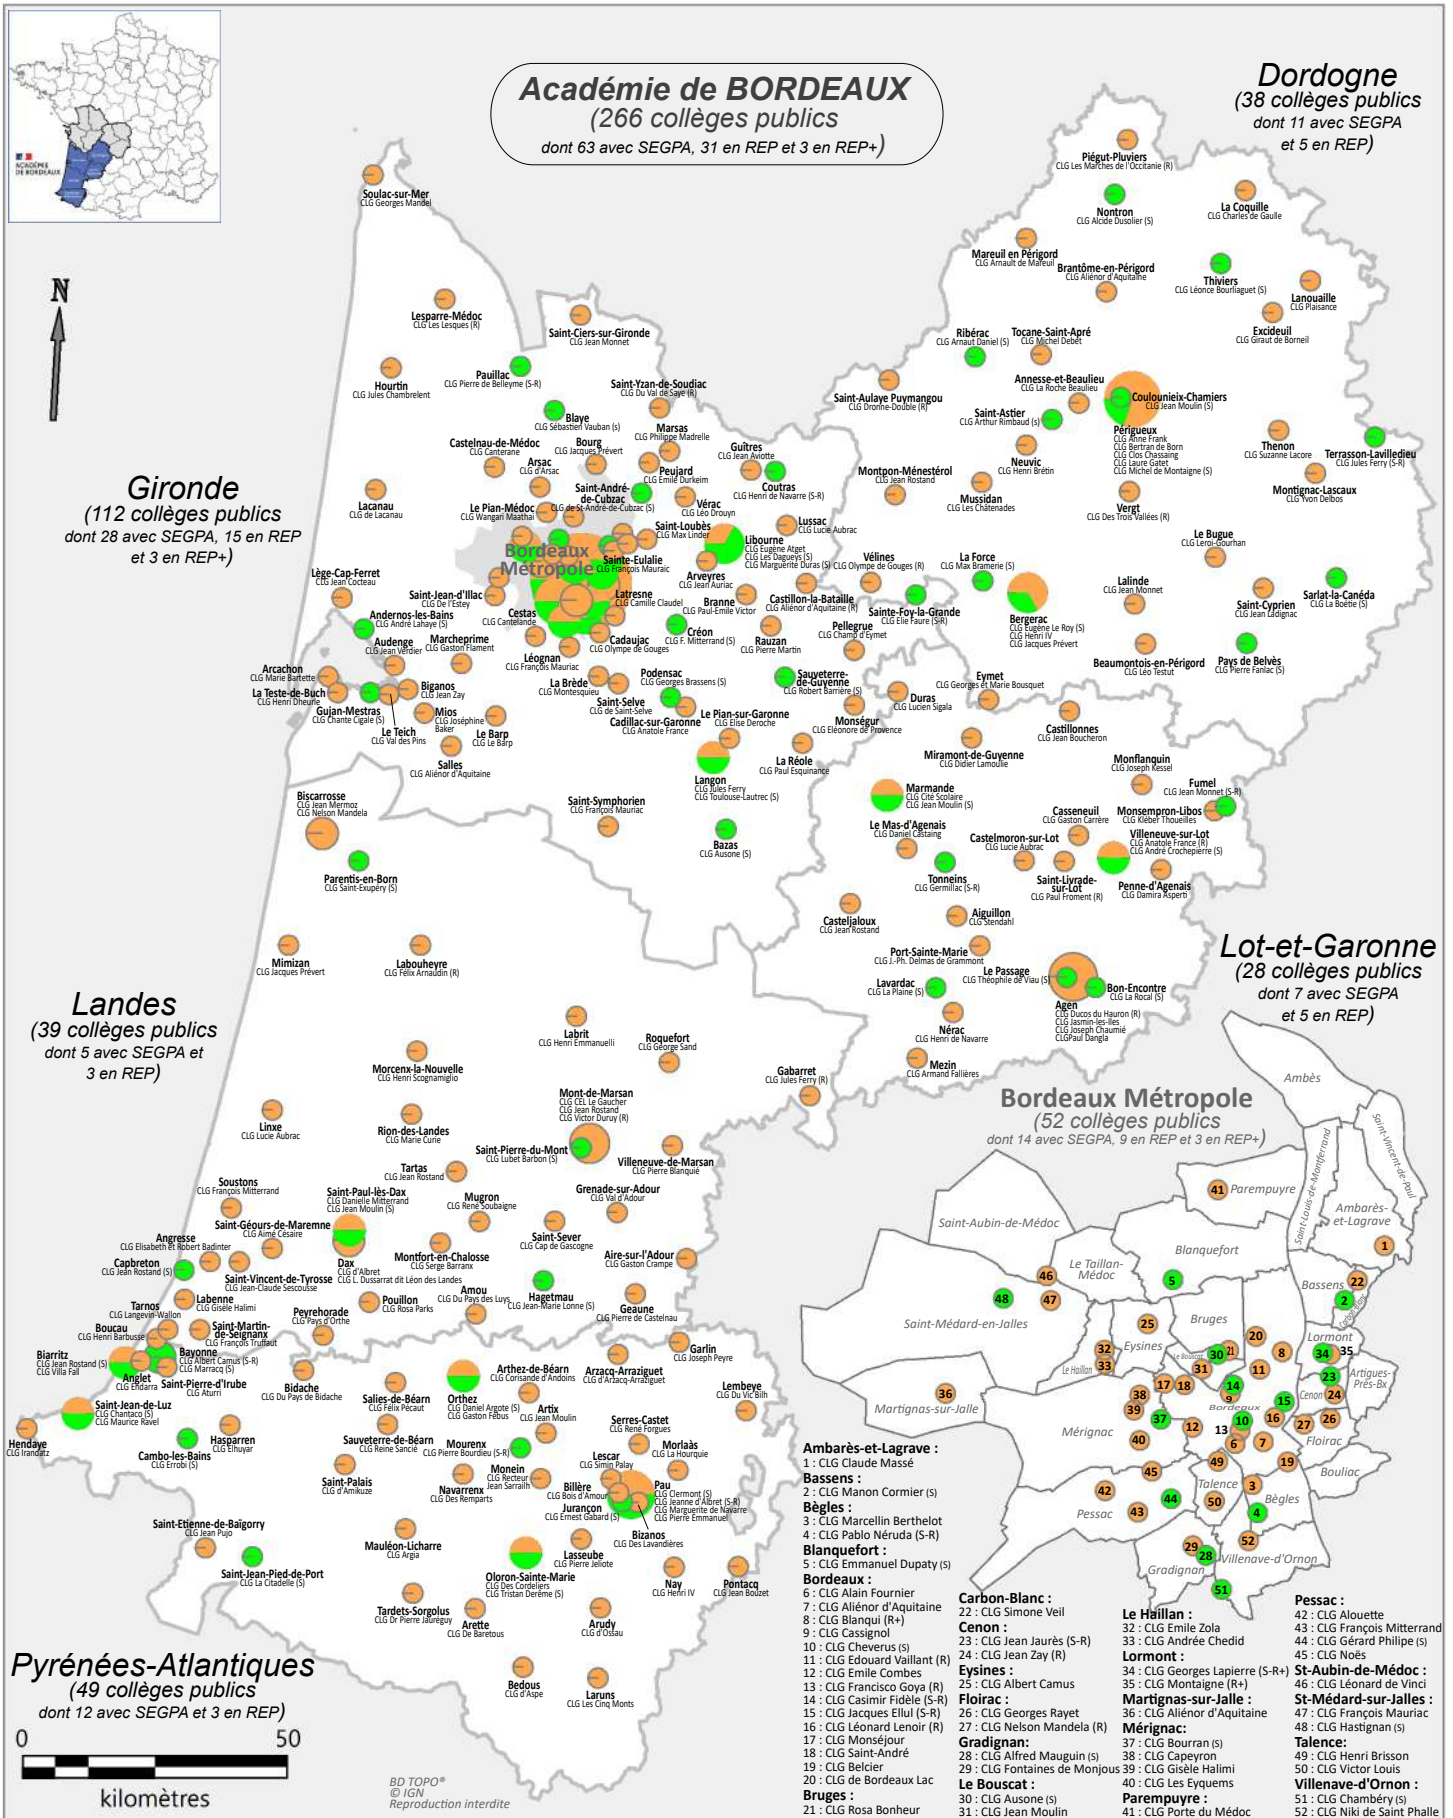

Les collèges publics dans l'académie de Bordeaux - année scolaire 2024-2025 (*)

Nombre de collèges par commune (hors Bordeaux Métropole) :

départements

collèges sans section d'enseignement général et professionnel adapté (SEGPA)
collèges avec SEGPA (S)

(R) collèges en réseau d'éducation prioritaire
(R+) collèges en réseau d'éducation prioritaire plus

(*) établissements relevant du ministère de l'Éducation nationale et accueillant des élèves sous statut scolaire.

ACADÉMIE DE BORDEAUX

Liberté
Égalité
Fraternité

Pôle de l'organisation scolaire et de l'aide au pilotage
Direction des études et de la prospective
Source : Ramsele
Janvier 2025