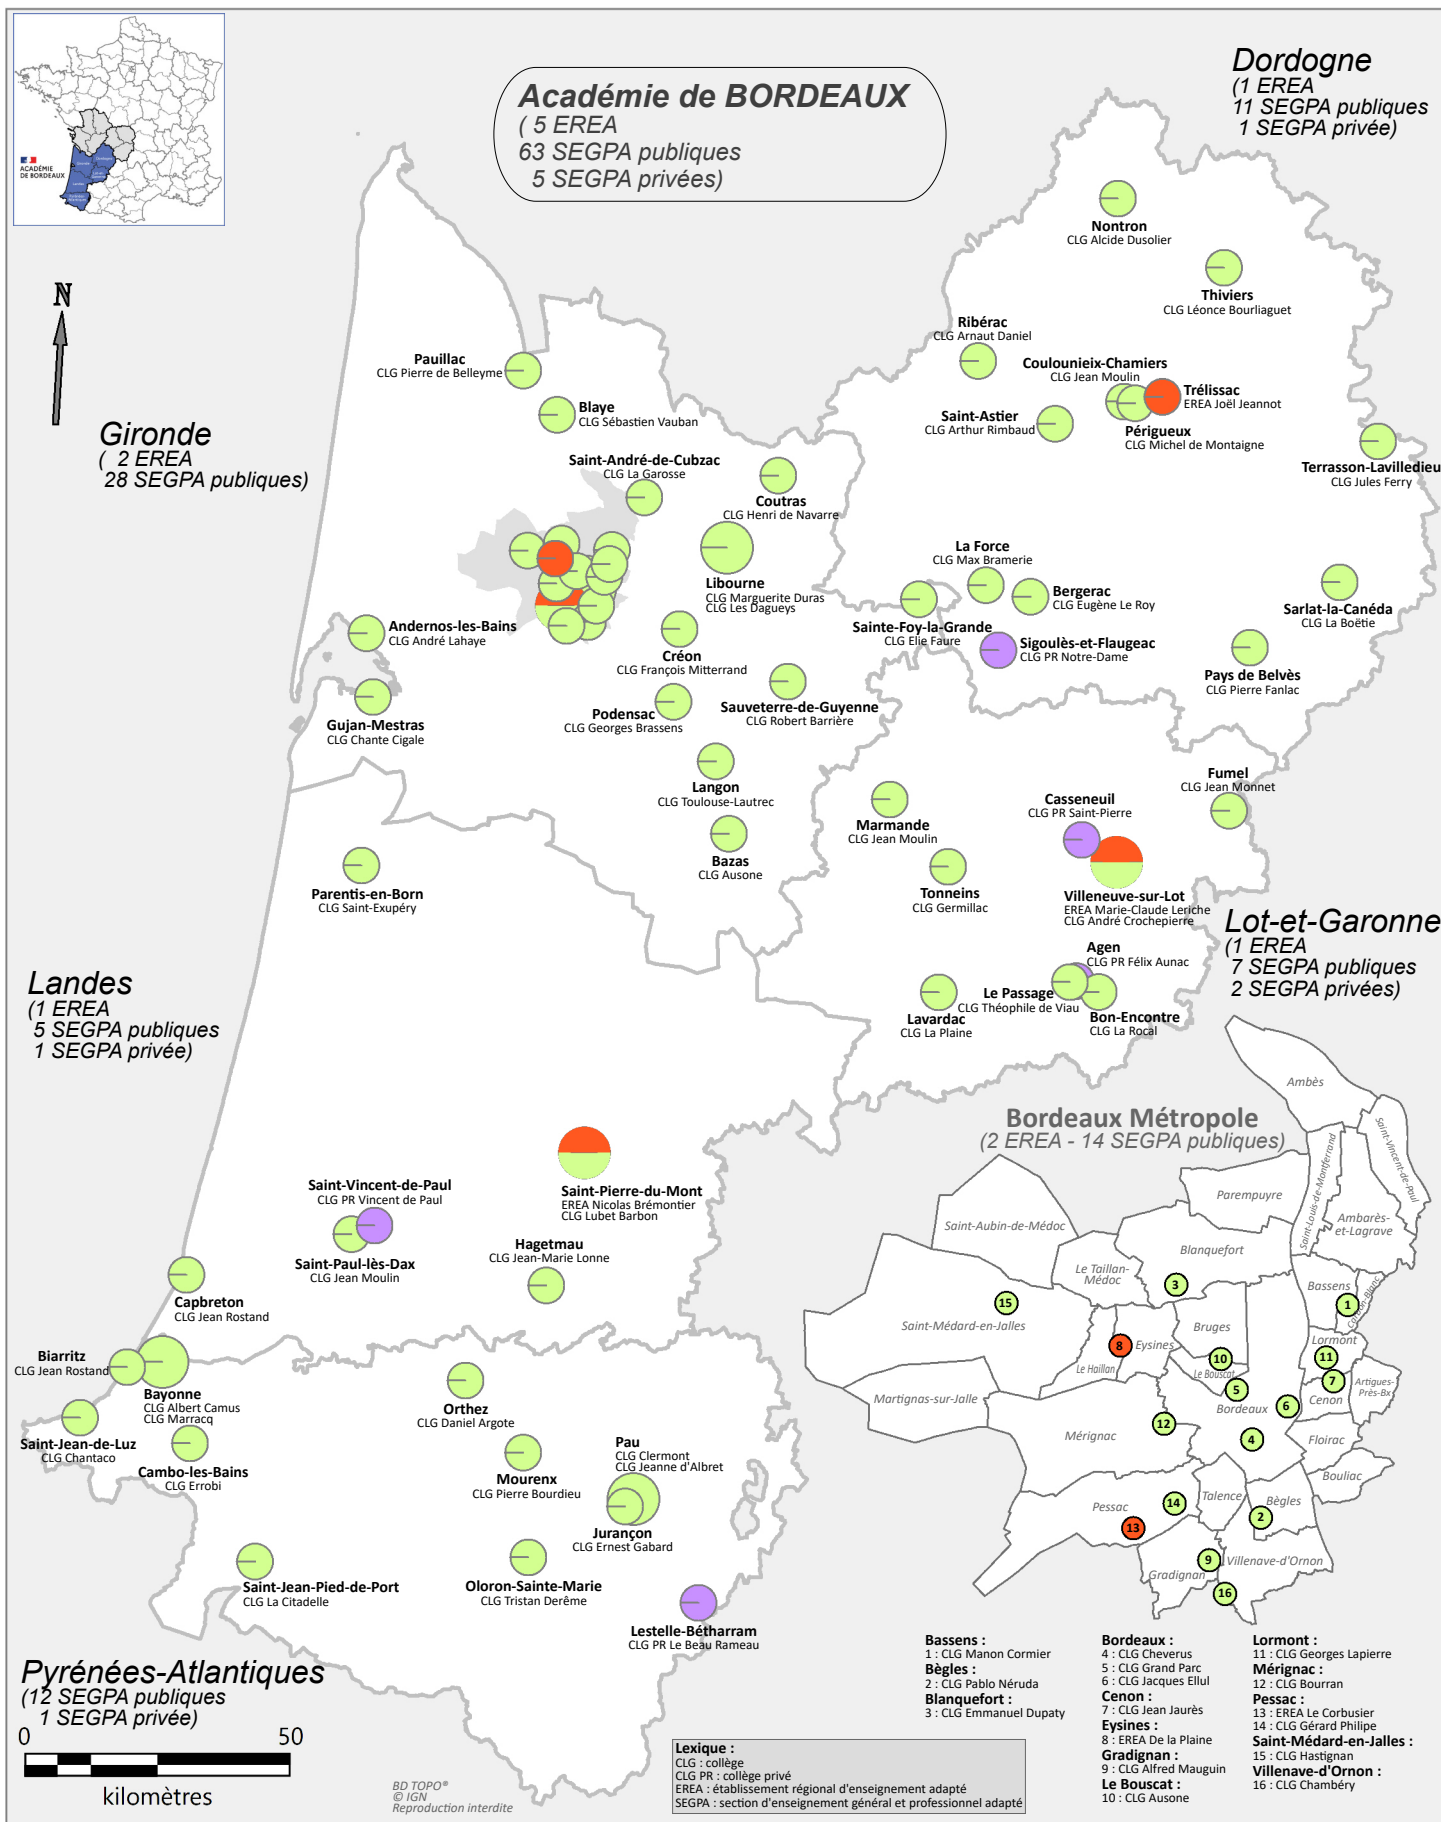

Les sections d'enseignement général et professionnel adapté (SEGPA) et les établissements régionaux d'enseignement adapté (EREA) dans l'académie de Bordeaux - année scolaire 2024-2025 (*)

Nombre de SEGPA-EREA par commune (hors Bordeaux Métropole) :

(*) établissements relevant du ministère de l'Éducation nationale et accueillant des élèves sous statut scolaire.