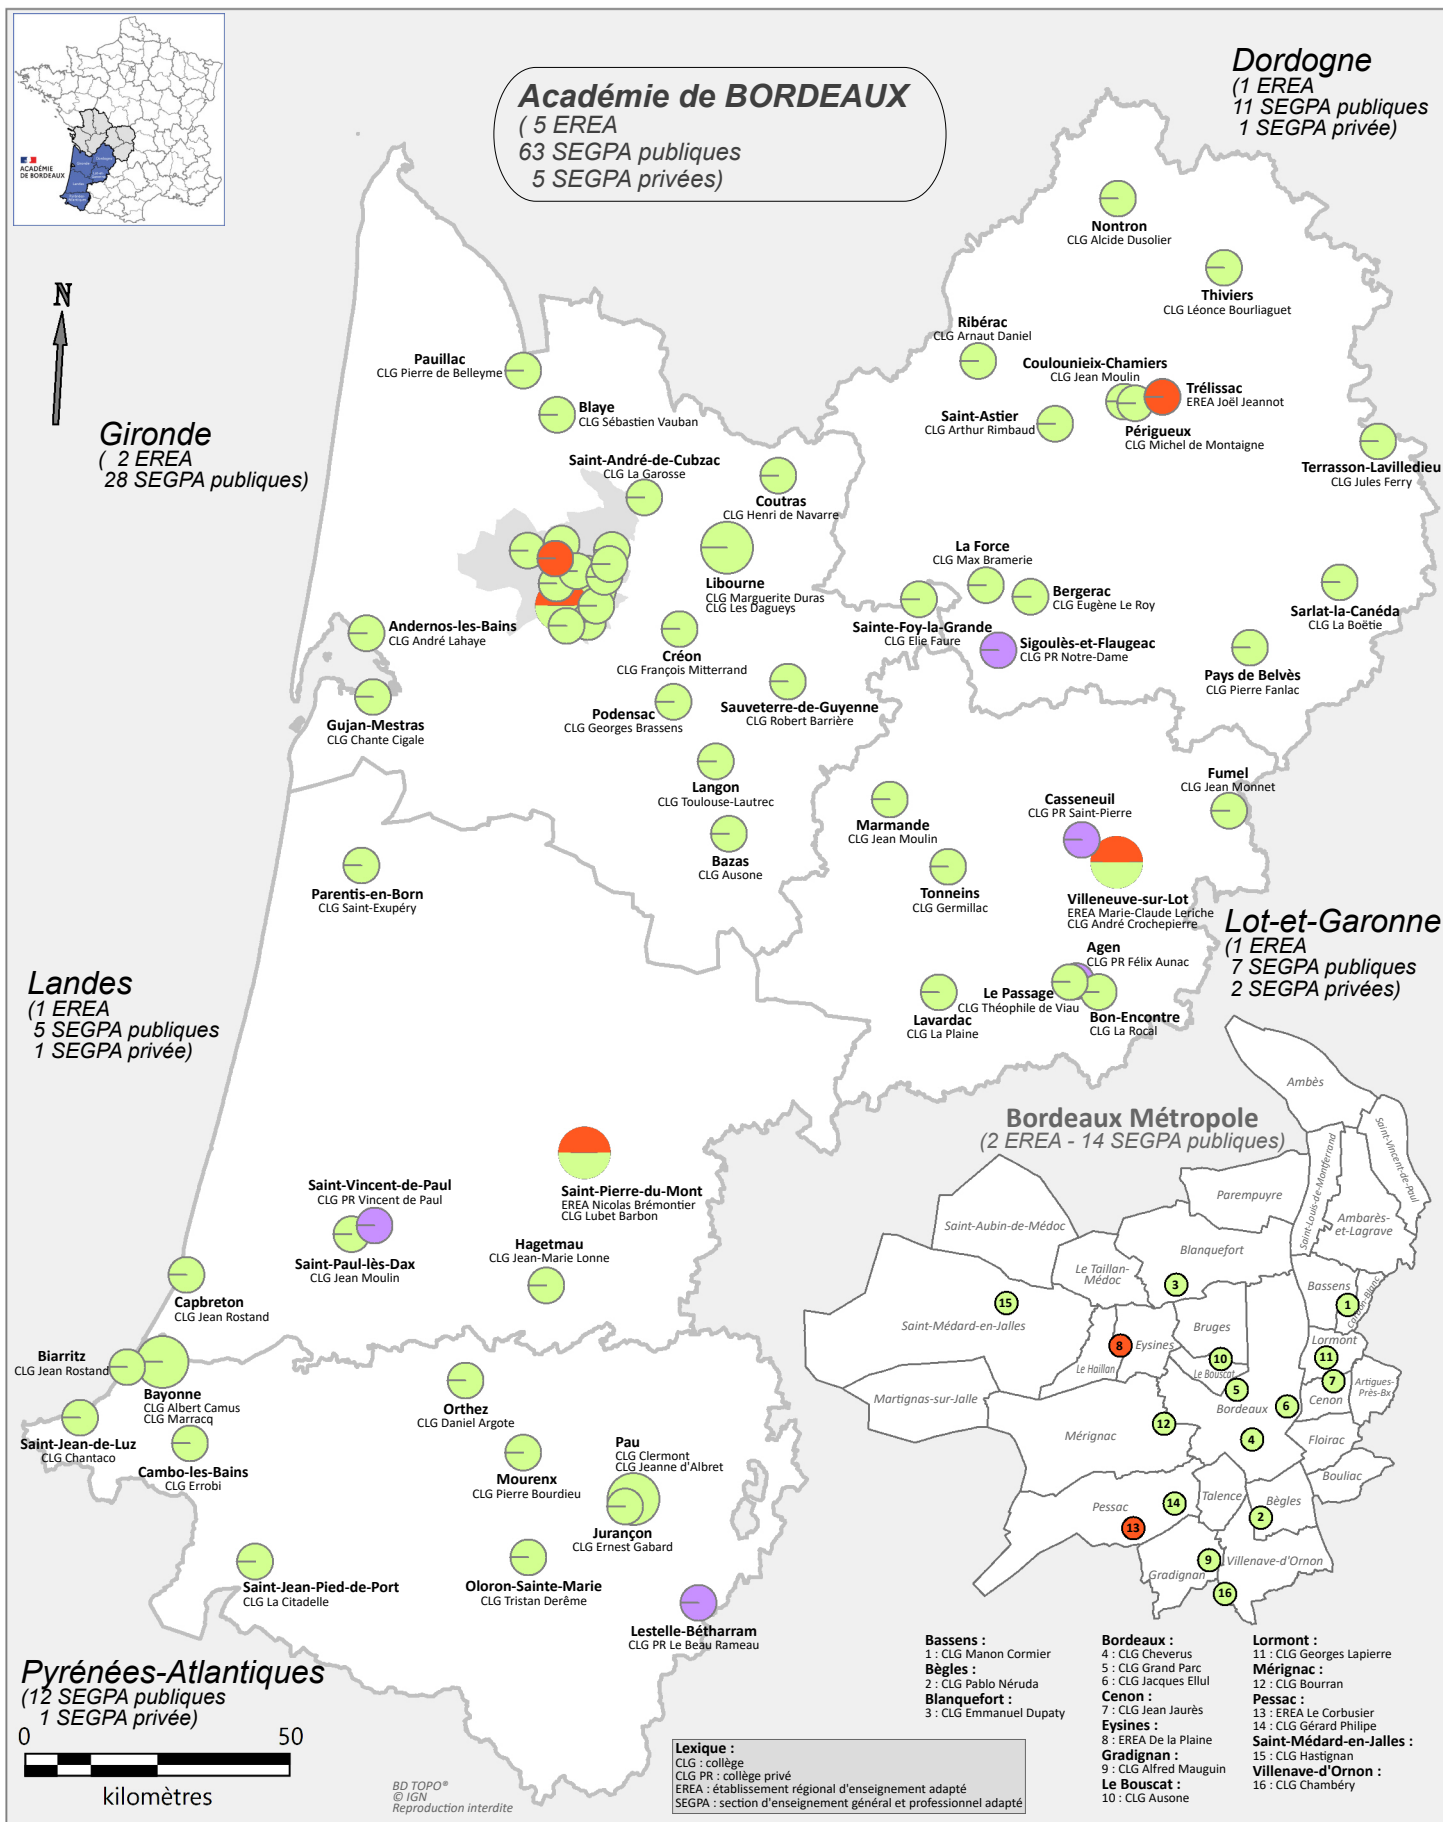

# Les sections d'enseignement général et professionnel adapté (SEGPA) et les établissements régionaux d'enseignement adapté (EREA) dans l'académie de Bordeaux - année scolaire 2023-2024 (\*)

départements

- établissements régionaux d'enseignement adapté (EREA)
- section d'enseignement général et technologique adapté (SEGPA) publiques
- section d'enseignement général et technologique adapté (SEGPA) privées

(\*) établissements relevant du ministère de l'Éducation nationale et accueillant des élèves sous statut scolaire.