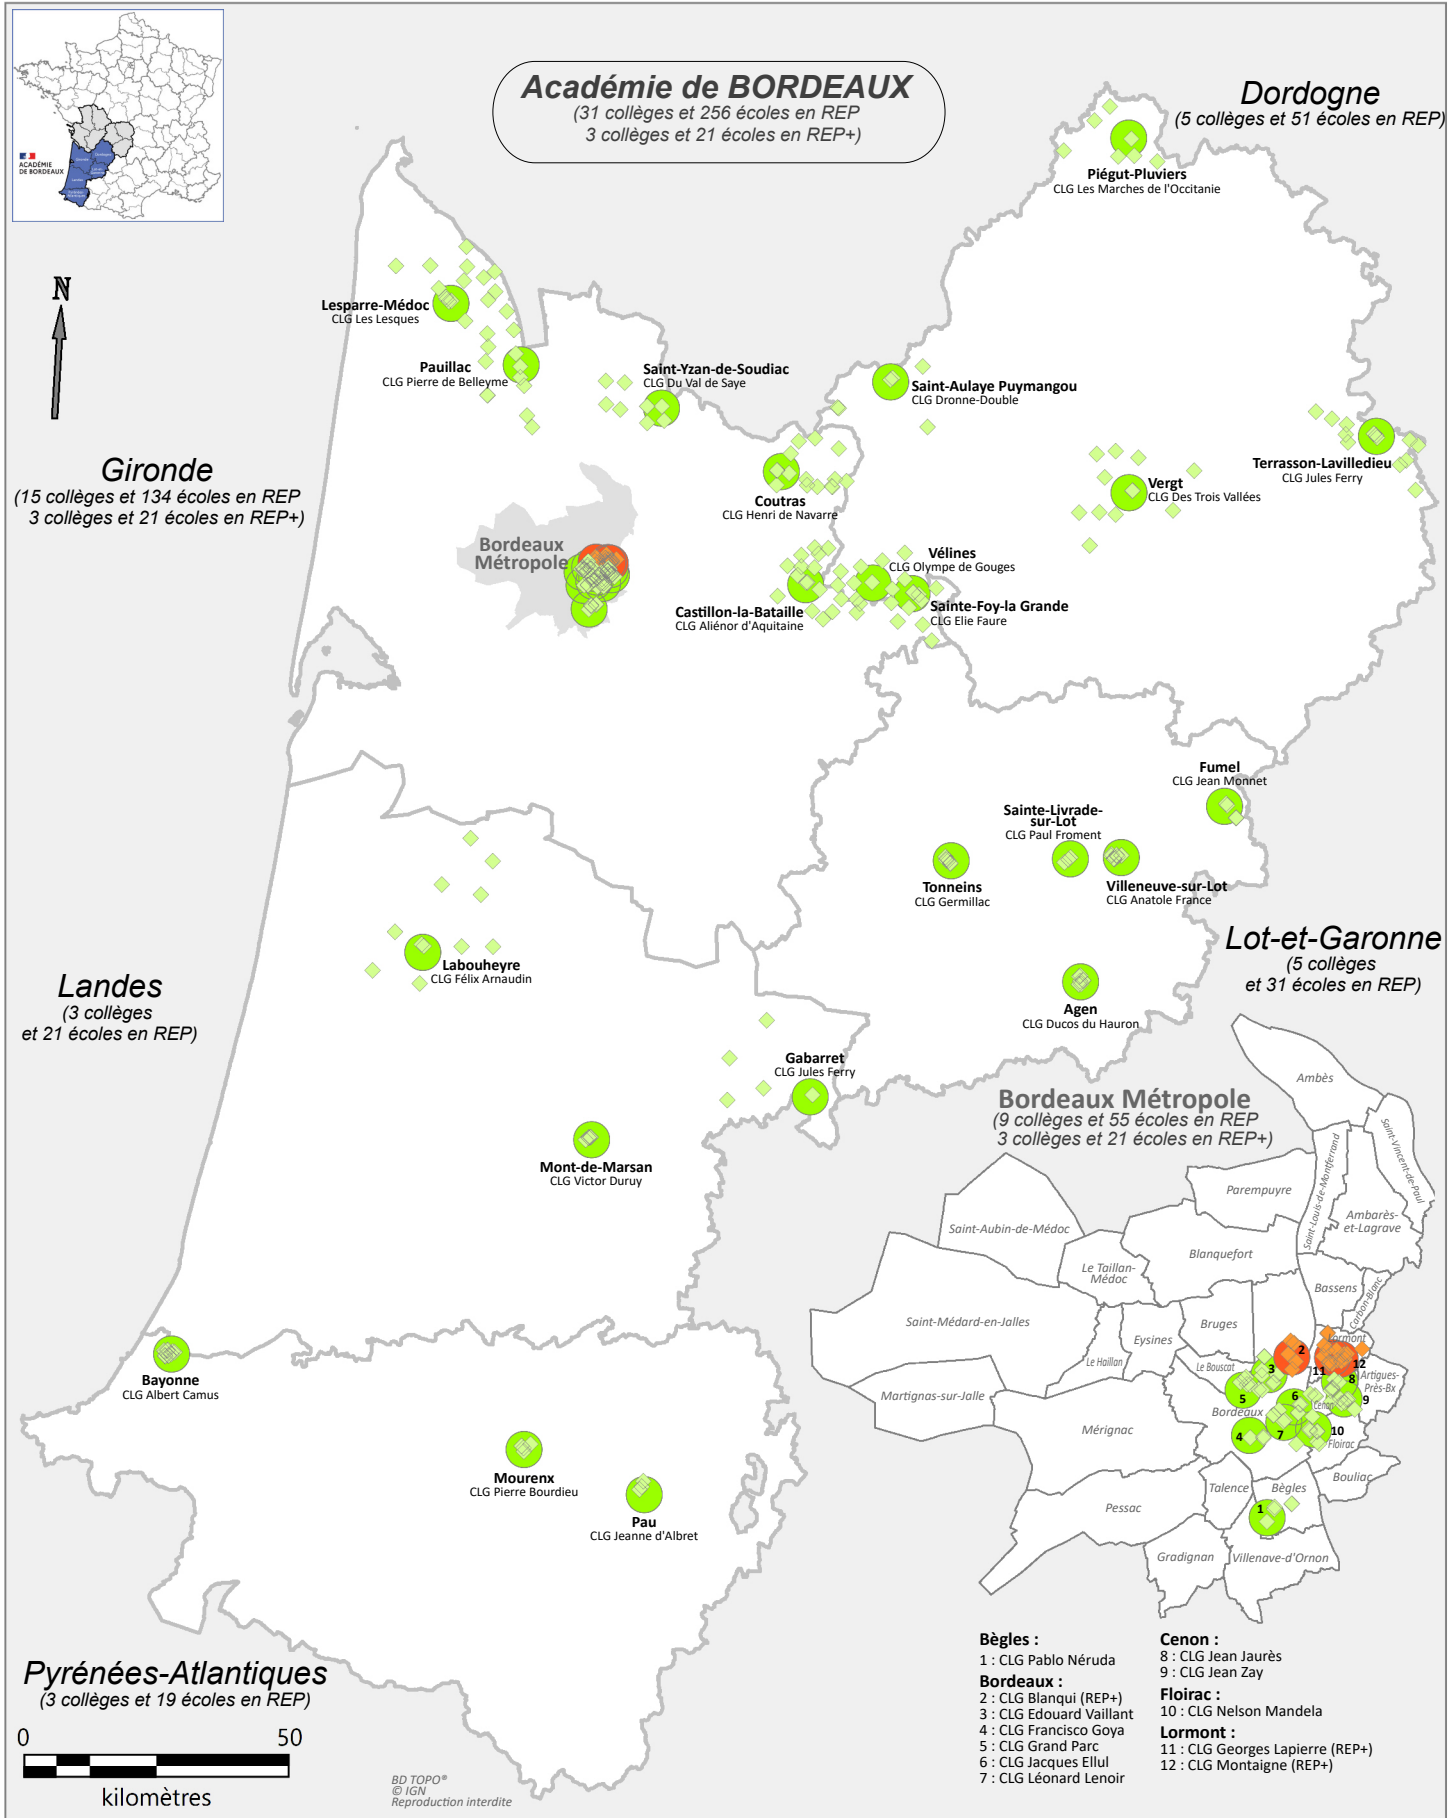

# Les établissements en éducation prioritaire dans l'académie de Bordeaux année scolaire 2024-2025

**ACADÉMIE DE BORDEAUX**

Liberté  
Égalité  
Fraternité

Pôle de l'organisation scolaire et de l'aide au pilotage  
Direction des études et de la prospective  
Source : Ramsese  
Septembre 2024

## Etablissements publics en réseaux d'éducation prioritaire (REP) :

- collèges en REP
- ◆ écoles en REP+
- collèges en REP+
- ◆ écoles en REP

département