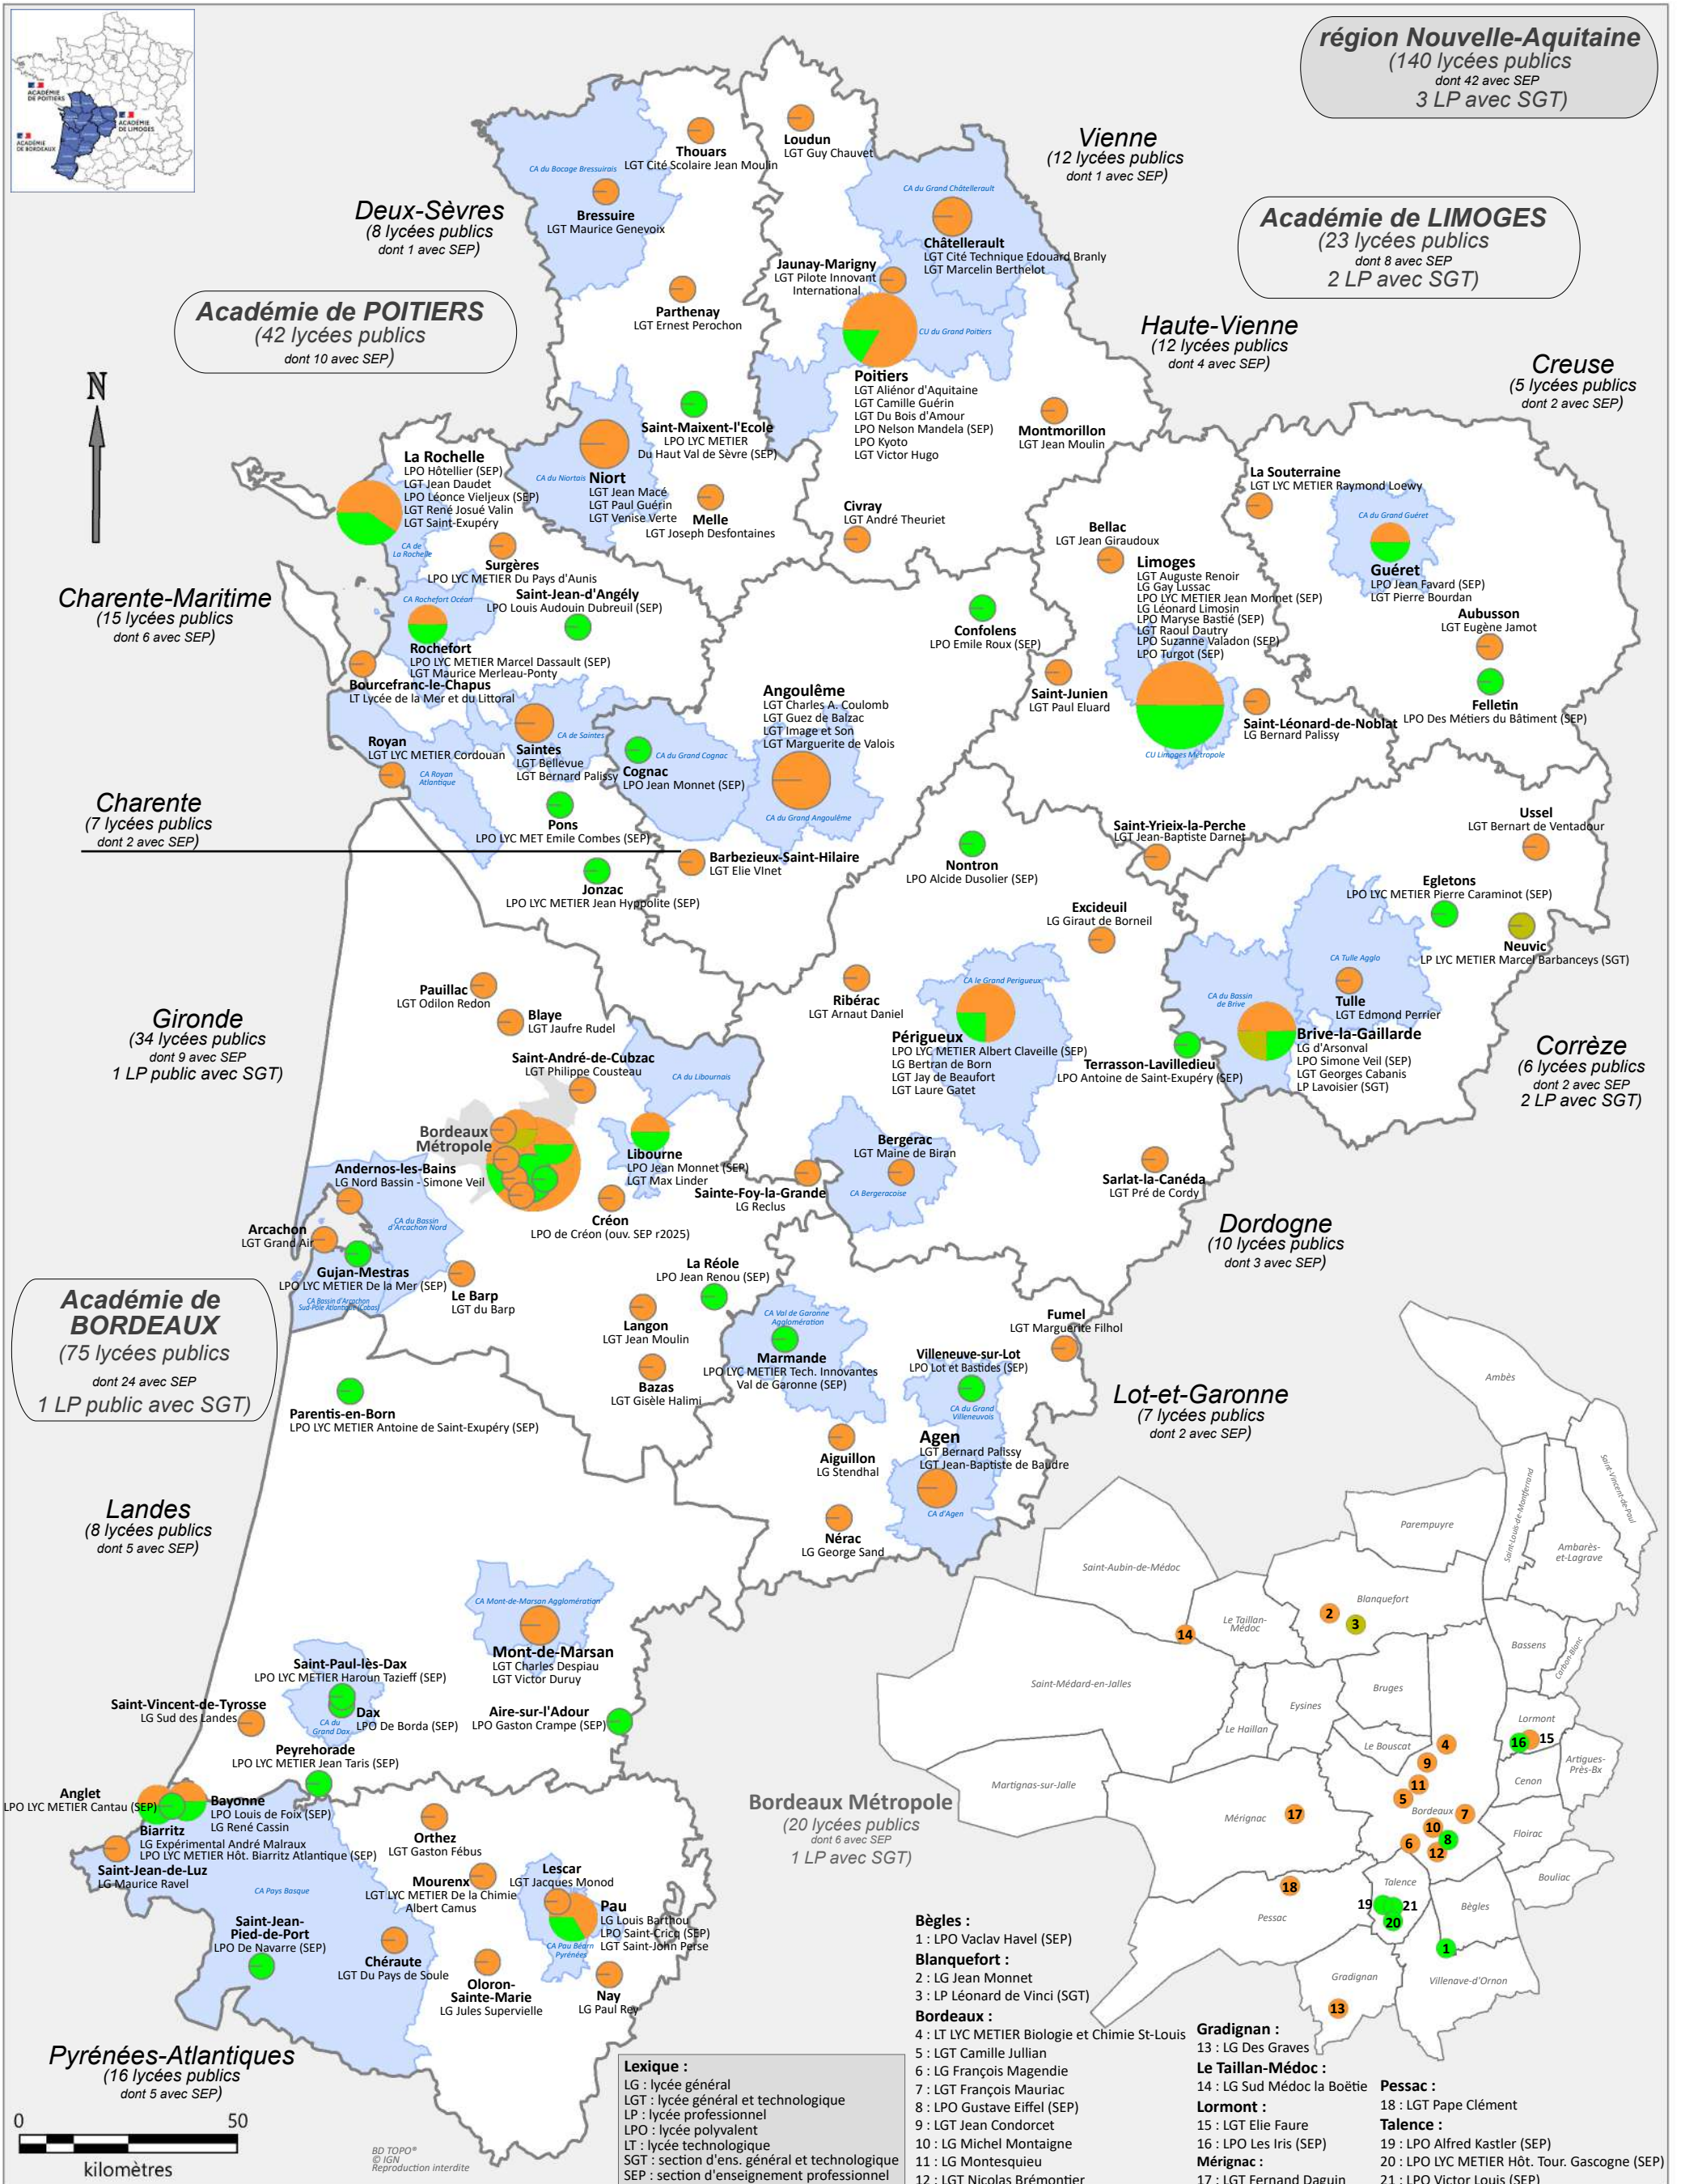

Les lycées d'enseignement général et technologique publics dans la région académique Nouvelle-Aquitaine année scolaire 2024-2025 (*)

(*) établissements relevant du ministère de l'Éducation nationale et accueillant des élèves sous statut scolaire.