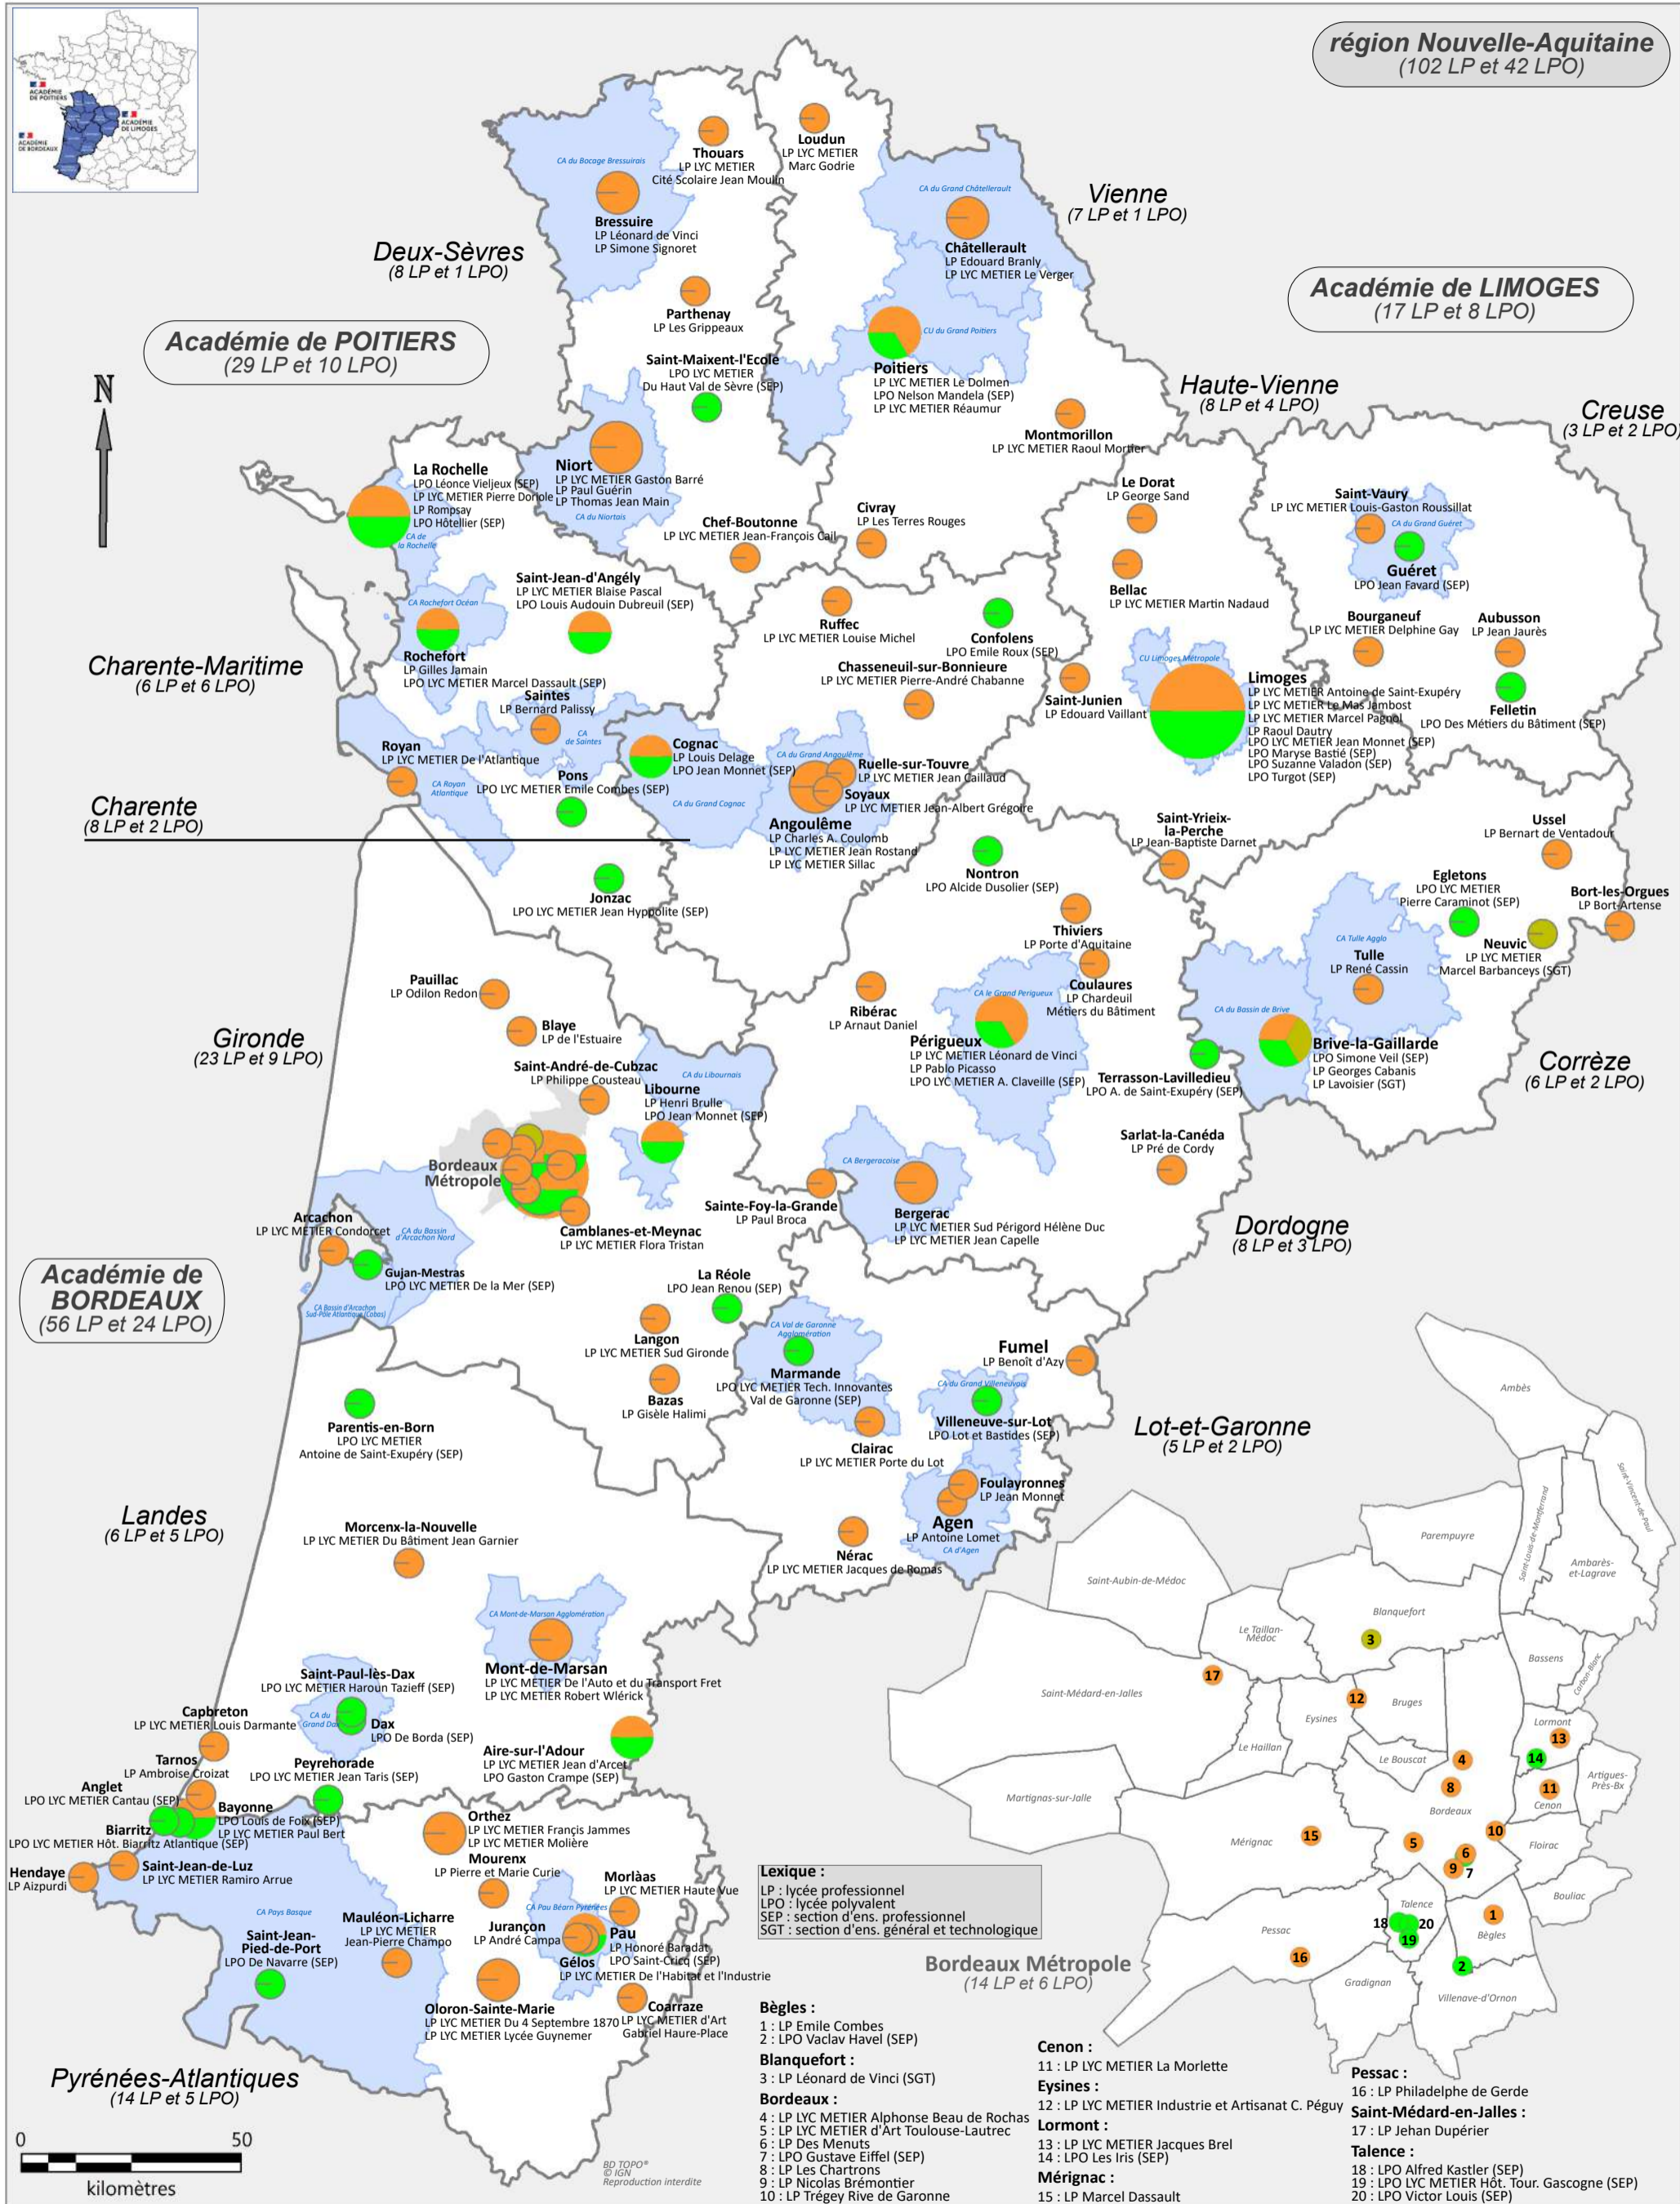

Les lycées d'enseignement professionnel publics dans la région académique Nouvelle-Aquitaine année scolaire 2023-2024 (*)

(*) établissements relevant du ministère de l'Éducation nationale et accueillant des élèves sous statut scolaire.