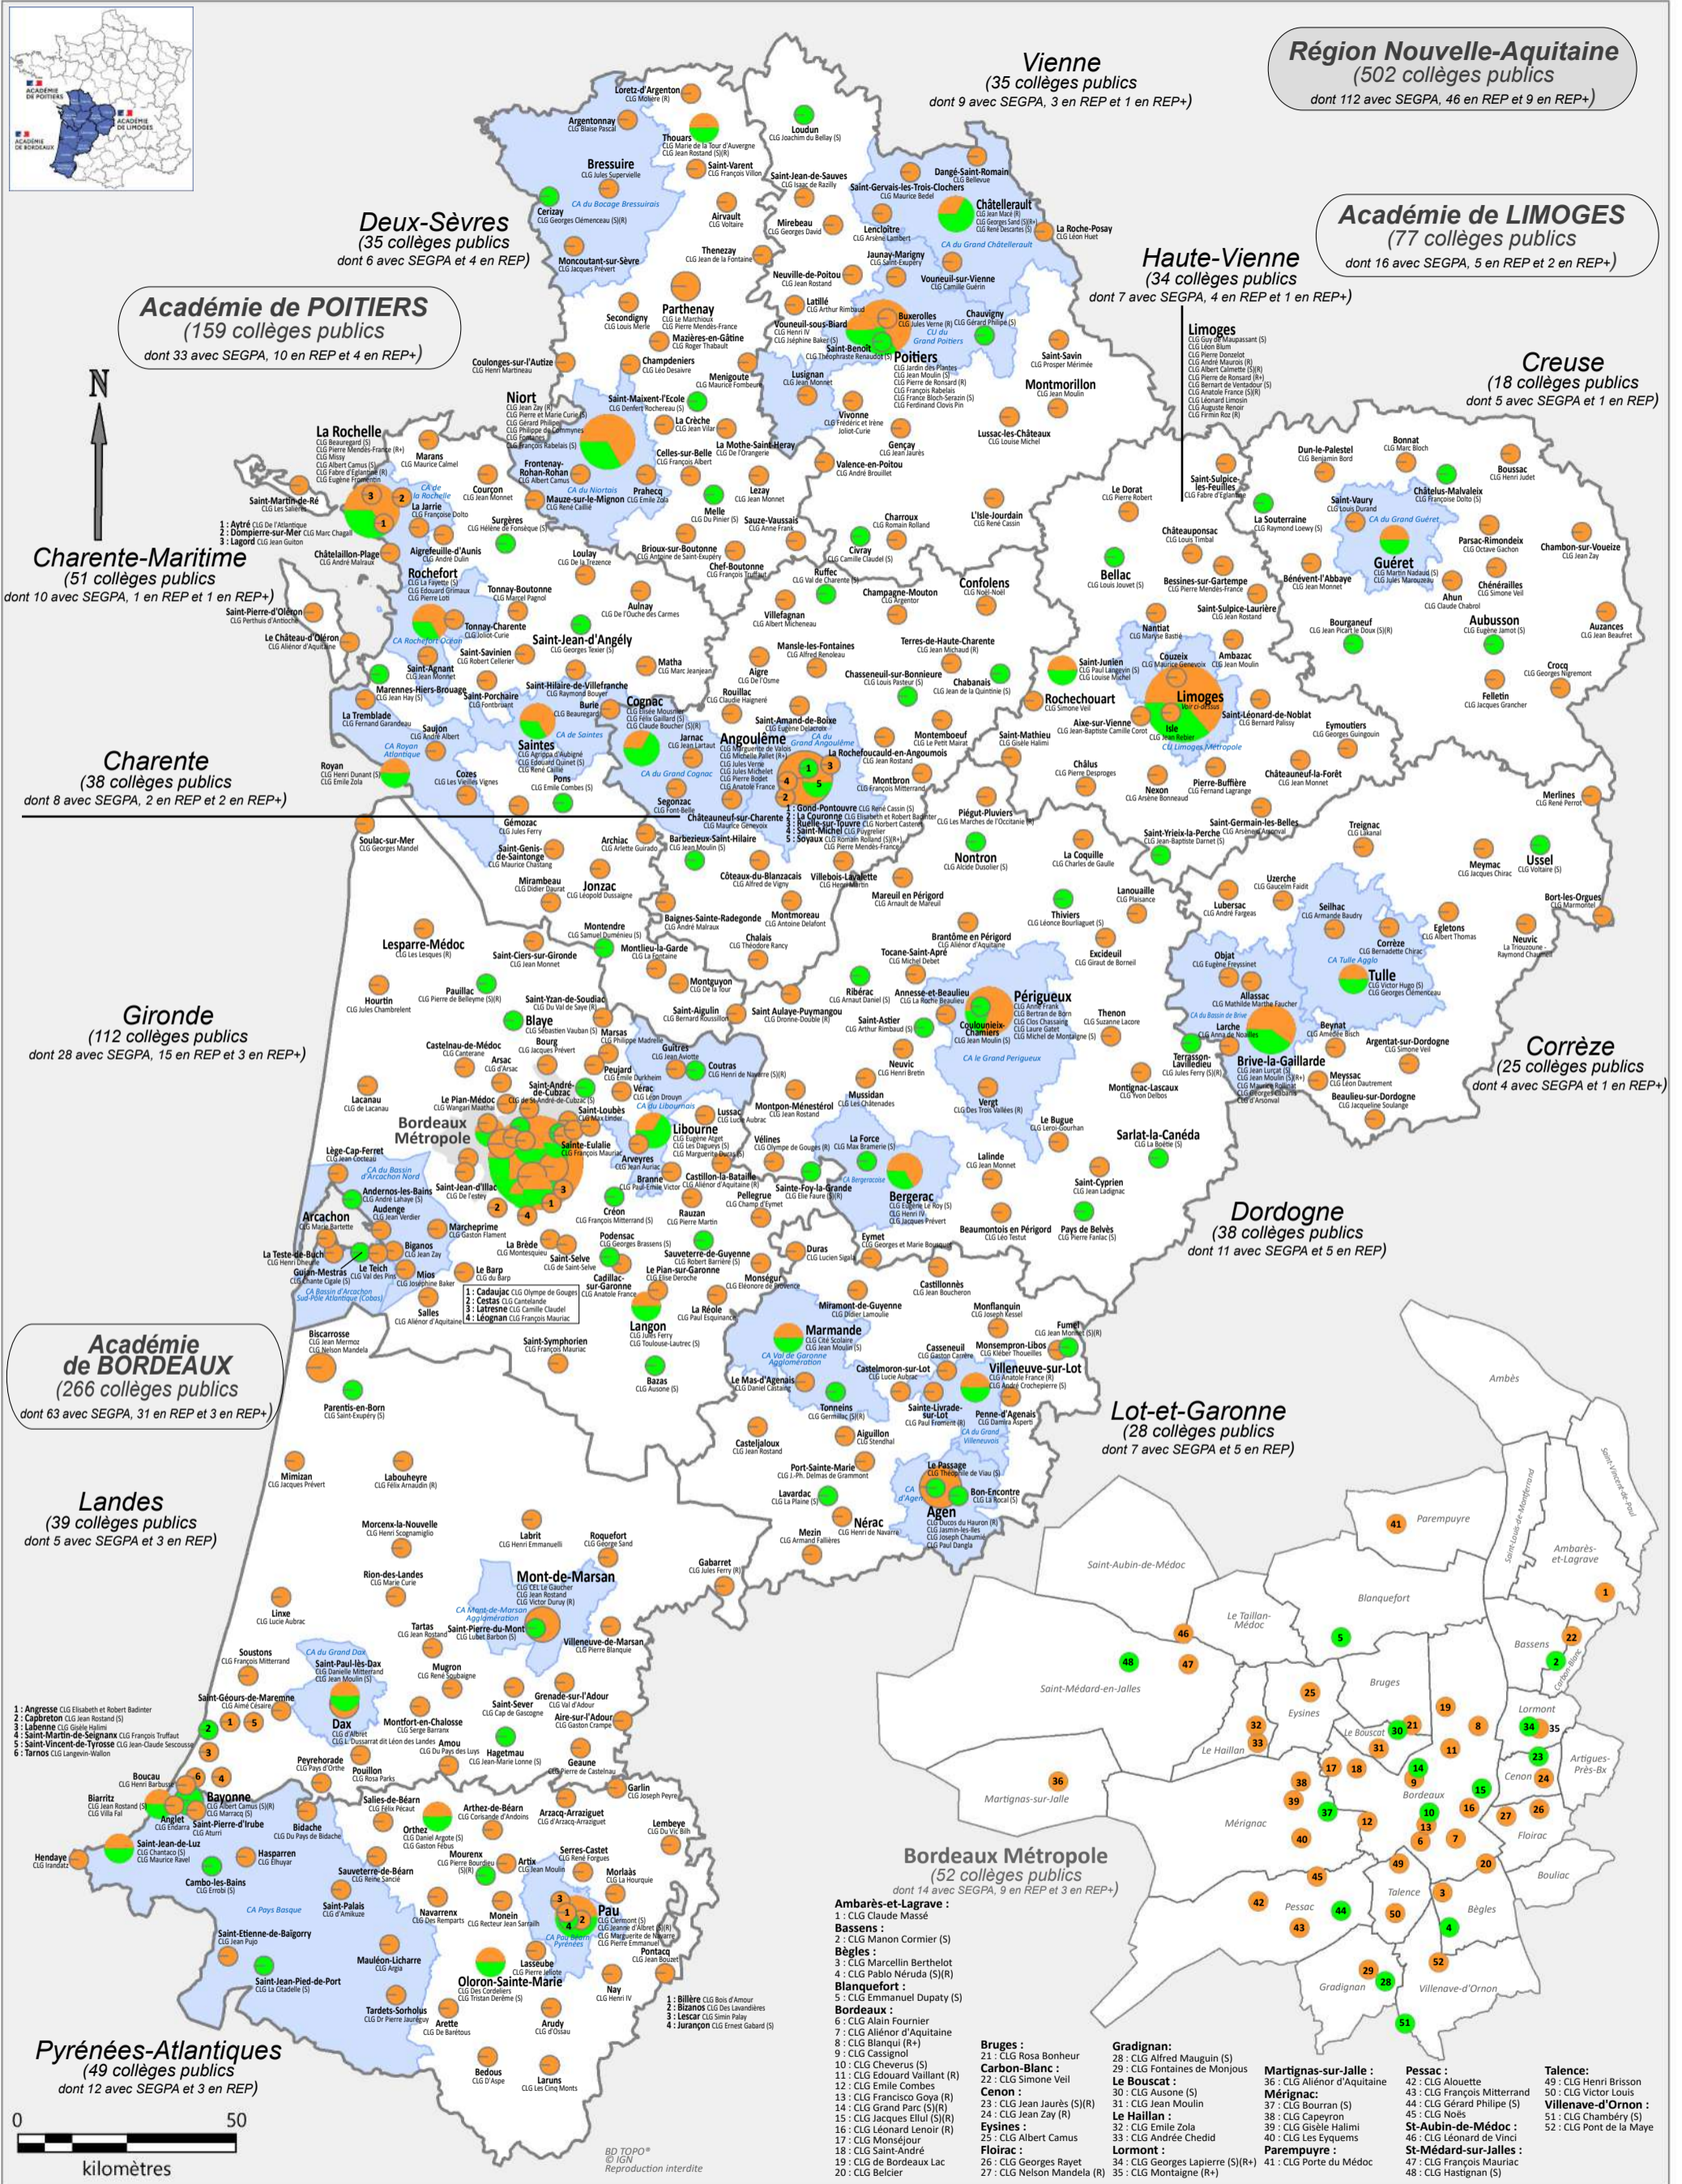

# Les collèges publics dans la région académique Nouvelle-Aquitaine - année scolaire 2024-2025 (\*)

## Nombre de collèges par commune (hors Bordeaux Métropole) :

- départements
- communauté urbaine (CU) et d'agglomération (CA)
- (R) collèges en REP
- (R+) collèges en REP+

(\*) établissements relevant du ministère de l'Éducation nationale et accueillant des élèves sous statut scolaire.