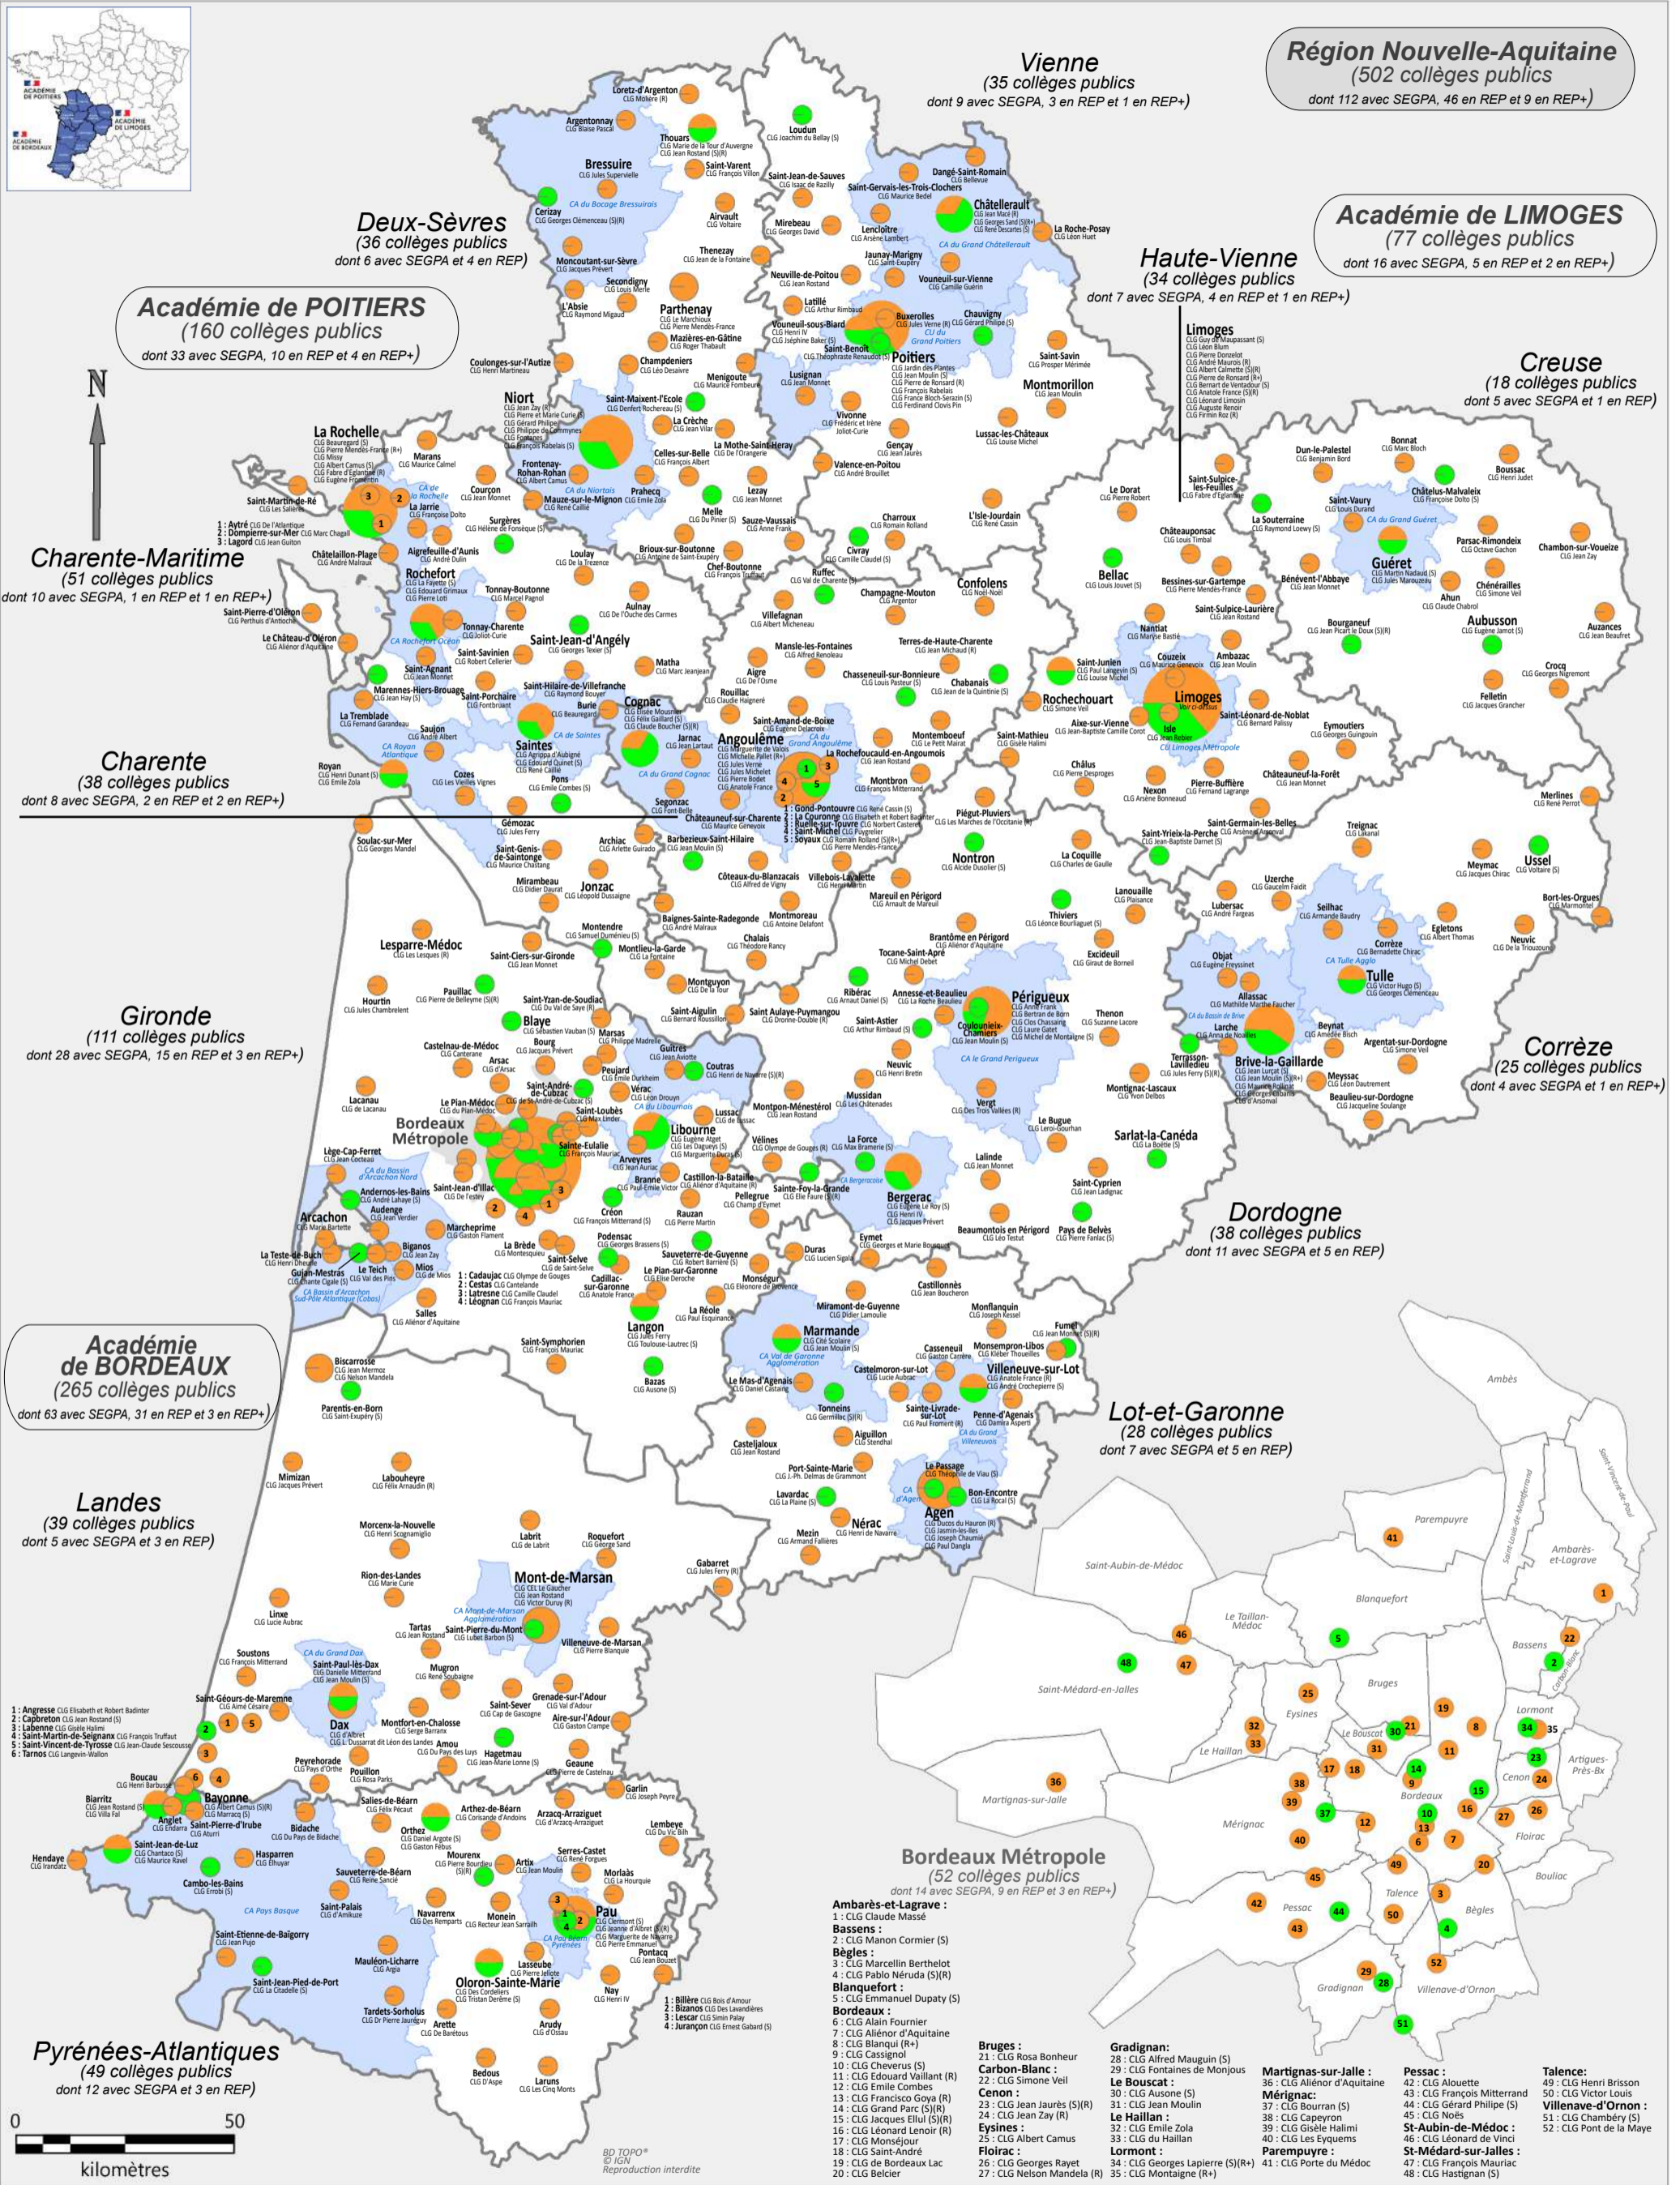

# Les collèges publics dans la région académique Nouvelle-Aquitaine - année scolaire 2023-2024 (\*)

**Région Nouvelle-Aquitaine**  
(502 collèges publics)  
dont 112 avec SEGPA, 46 en REP et 9 en REP+

**Académie de LIMOGES**  
(77 collèges publics)  
dont 16 avec SEGPA, 5 en REP et 2 en REP+

**Haute-Vienne**  
(34 collèges publics)  
dont 7 avec SEGPA, 4 en REP et 1 en REP+

**Creuse**  
(18 collèges publics)  
dont 5 avec SEGPA et 1 en REP

**Académie de POITIERS**  
(160 collèges publics)  
dont 33 avec SEGPA, 10 en REP et 4 en REP+

**Charente-Maritime**  
(51 collèges publics)  
dont 10 avec SEGPA, 1 en REP et 1 en REP+

**Charente**  
(38 collèges publics)  
dont 8 avec SEGPA, 2 en REP et 2 en REP+

**Gironde**  
(111 collèges publics)  
dont 28 avec SEGPA, 15 en REP et 3 en REP+