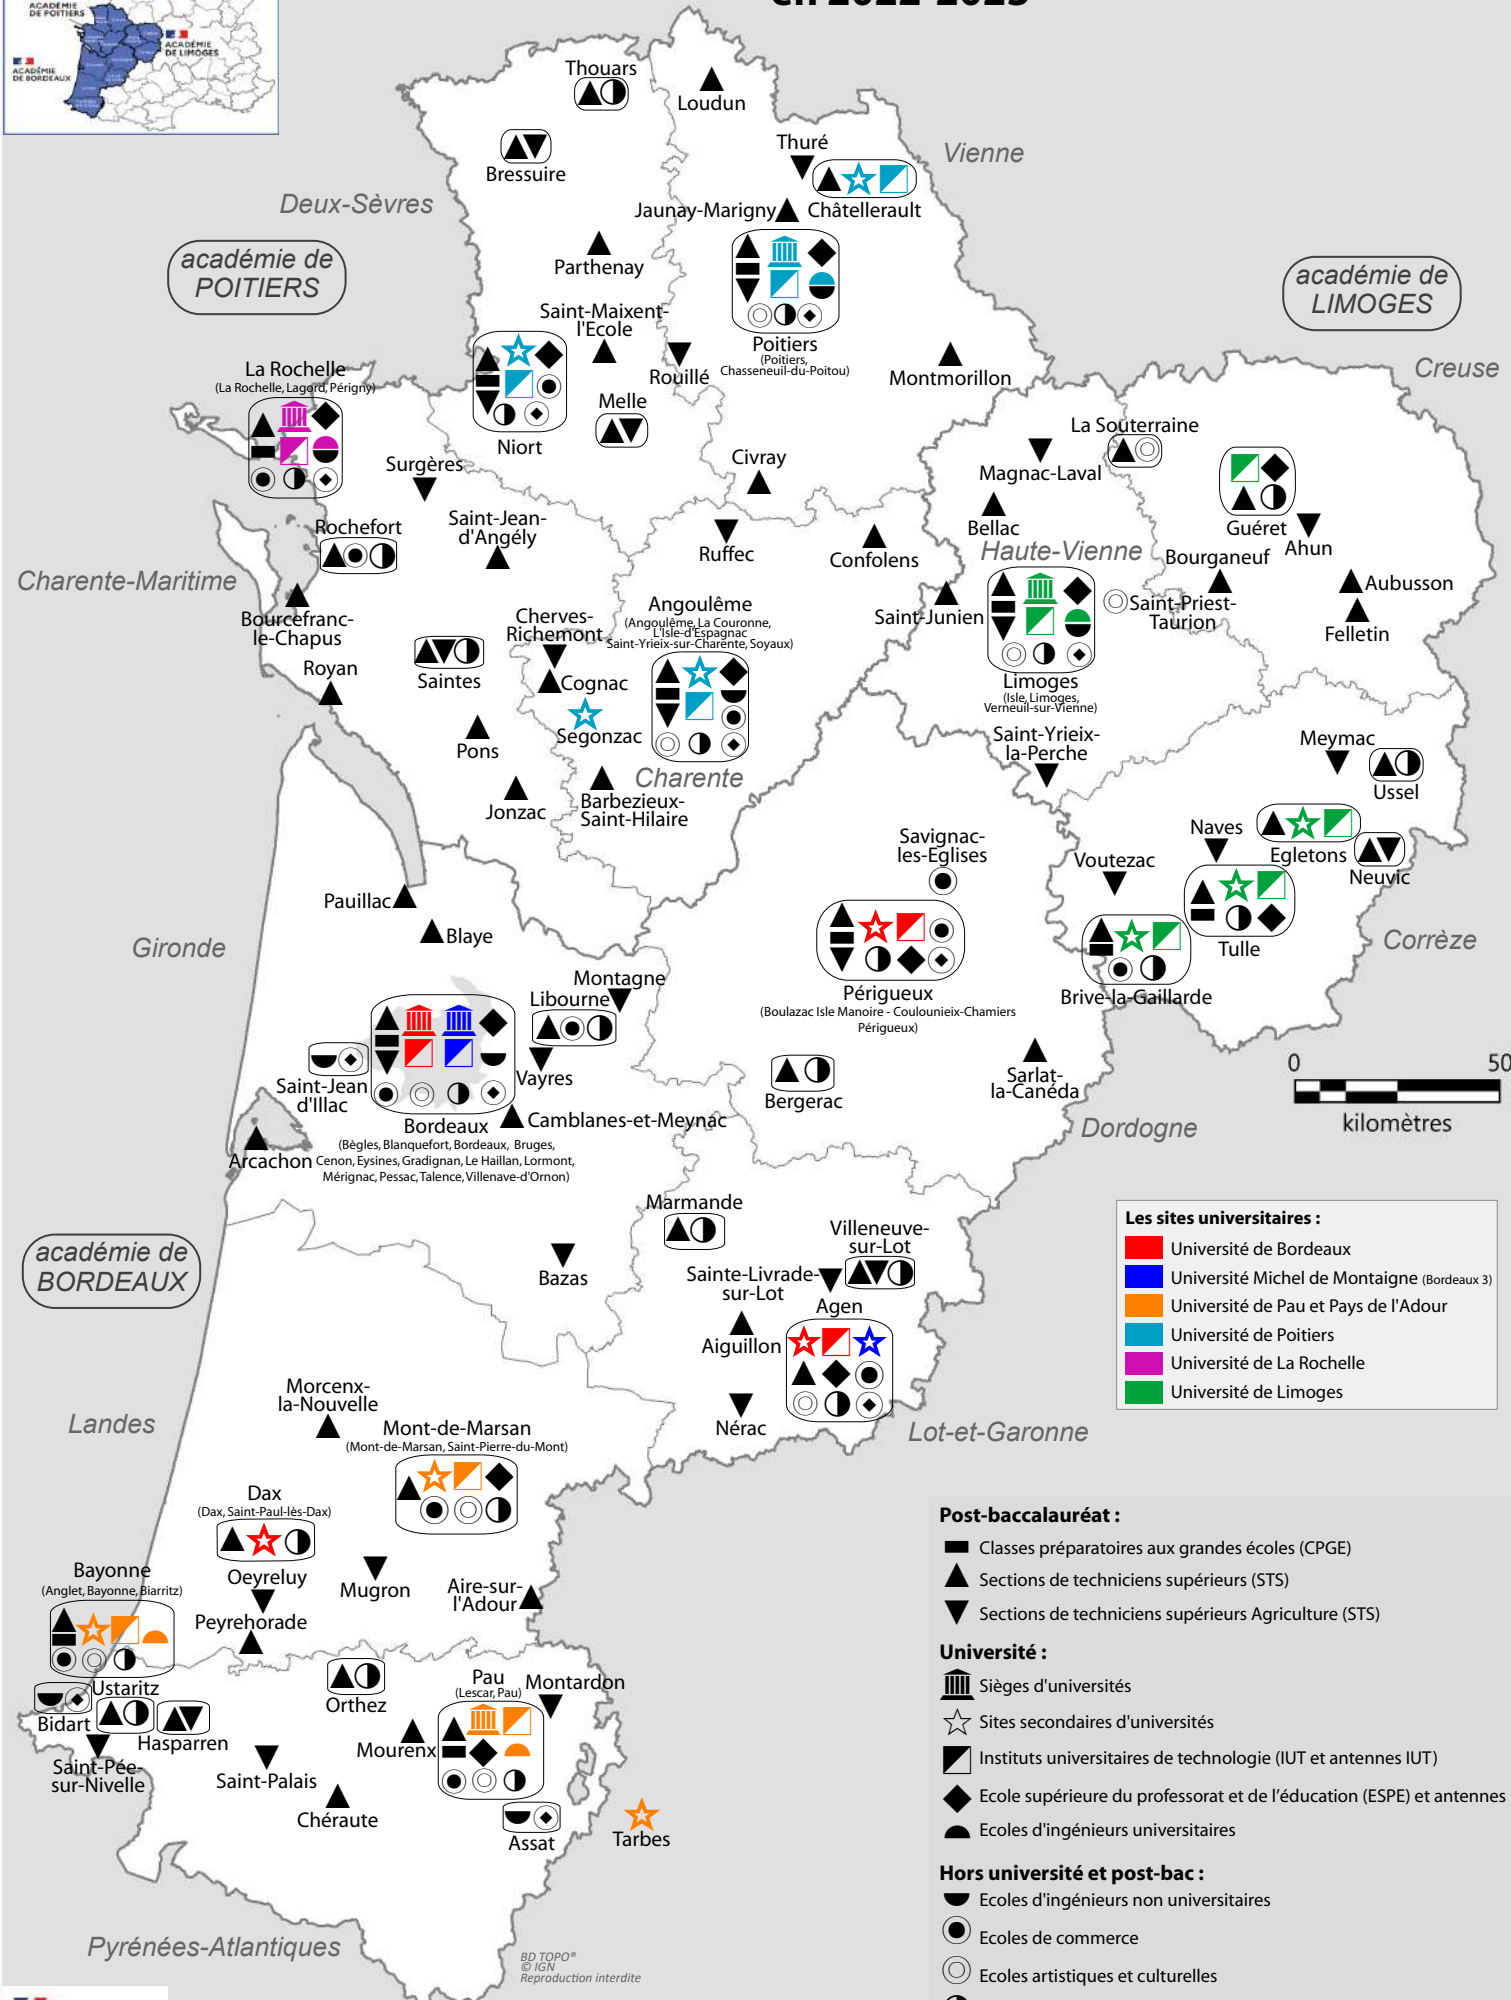

L'enseignement supérieur dans la région Nouvelle-Aquitaine (*) en 2022-2023

Les sites universitaires :

- Université de Bordeaux
- Université Michel de Montaigne (Bordeaux 3)
- Université de Pau et Pays de l'Adour
- Université de Poitiers
- Université de La Rochelle
- Université de Limoges

Post-baccalauréat :

- Classes préparatoires aux grandes écoles (CPGE)
- ▲ Sections de techniciens supérieurs (STS)
- ▼ Sections de techniciens supérieurs Agriculture (STS)

Université :

- ▩ Sièges d'universités
- ☆ Sites secondaires d'universités
- ▣ Instituts universitaires de technologie (IUT et antennes IUT)
- ◆ Ecole supérieure du professorat et de l'éducation (ESPE) et antennes
- Ecoles d'ingénieurs universitaires