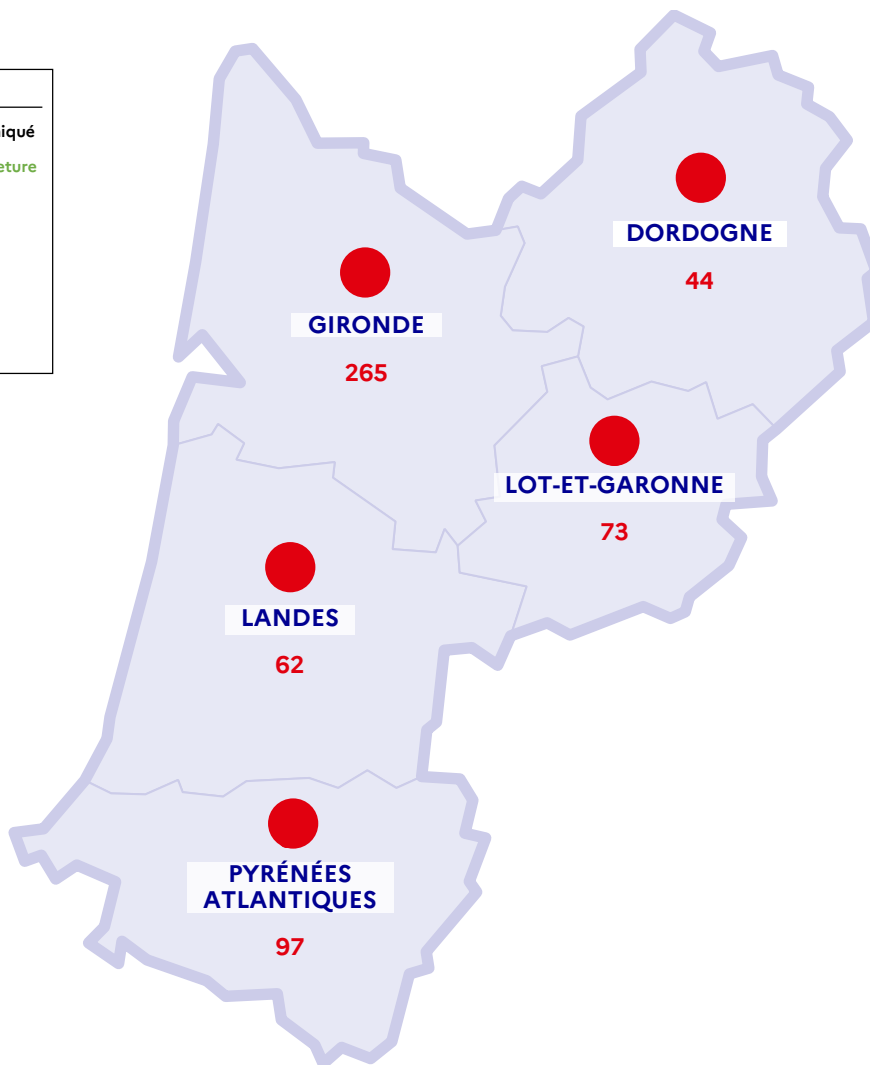

Retrouvez toutes les données officielles : <https://dashboard.covid19.data.gouv.fr/suivi-vaccination?location=FRA>

**ACADÉMIE  
DE BORDEAUX**

*Liberté  
Égalité  
Fraternité*

**COVID-19**

COMMUNIQUÉ DE PRESSE DU VENDREDI 14 JANVIER 2022

## **FERMETURES D'ÉCOLES ET D'ÉTABLISSEMENTS PAR ACADÉMIE**

Données arrêtées au vendredi à 13 h

Sources : Académie de Bordeaux

**ACADÉMIE  
DE BORDEAUX**

*Liberté  
Égalité  
Fraternité*

**COVID-19**

COMMUNIQUÉ DE PRESSE DU VENDREDI 14 JANVIER 2022

## **FERMETURES DE CLASSES PAR ACADÉMIE**

Données arrêtées au vendredi à 13 h

Sources : Académie de Bordeaux

LÉGENDE	
N. C.	Non communiqué
	Aucune fermeture de classe
	< 5
	entre 5 et 20
	> 20