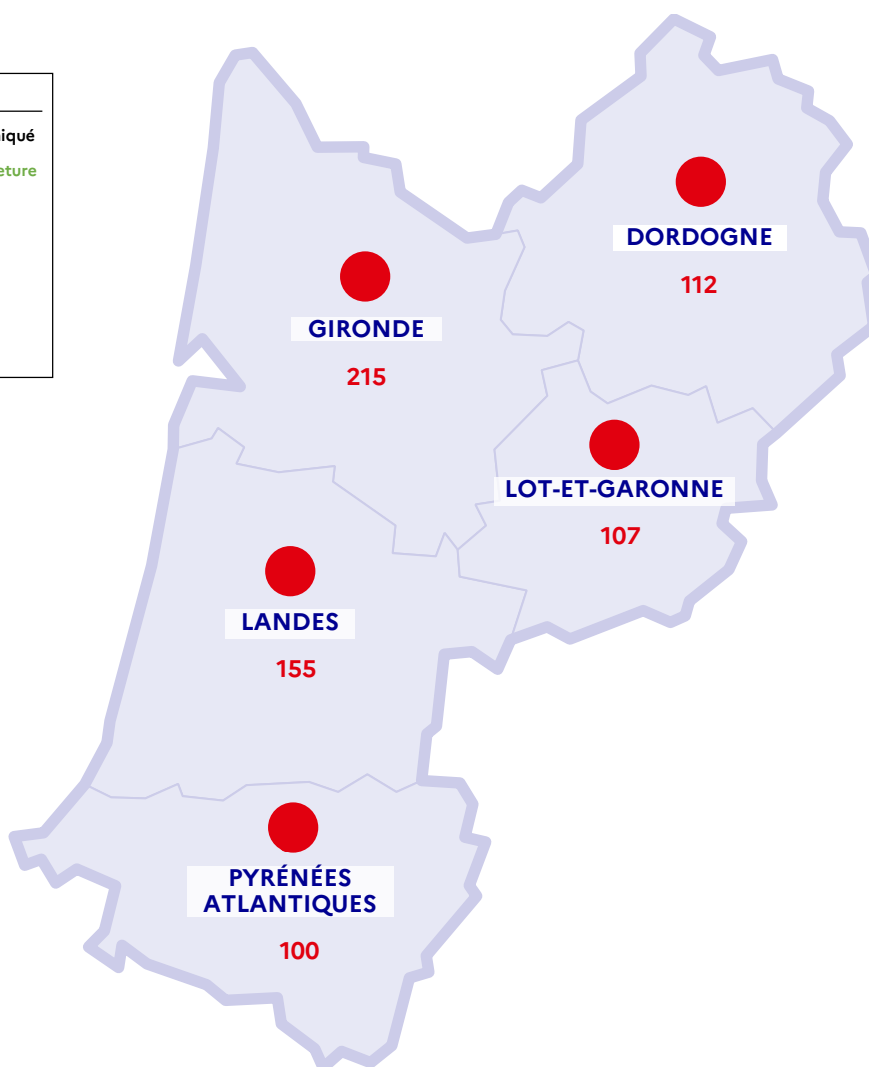

Retrouvez toutes les données officielles : <https://dashboard.covid19.data.gouv.fr/suivi-vaccination?location=FRA>

**ACADÉMIE
DE BORDEAUX**

*Liberté
Égalité
Fraternité*

COVID-19

COMMUNIQUÉ DE PRESSE DU VENDREDI 4 FÉVRIER 2022

FERMETURES D'ÉCOLES ET D'ÉTABLISSEMENTS PAR ACADÉMIE

Données arrêtées au jeudi 3 février à 13 h

Sources : Académie de Bordeaux

**ACADÉMIE
DE BORDEAUX**

*Liberté
Égalité
Fraternité*

COVID-19

COMMUNIQUÉ DE PRESSE DU VENDREDI 4 FÉVRIER 2022

FERMETURES DE CLASSES PAR ACADÉMIE

Données arrêtées au jeudi 3 février à 13 h

Sources : Académie de Bordeaux

LÉGENDE	
N. C.	Non communiqué
	Aucune fermeture de classe
	< 5
	entre 5 et 20
	> 20

CONTACT PRESSE