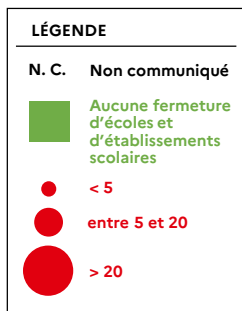

Retrouvez toutes les données officielles : <https://dashboard.covid19.data.gouv.fr/suivi-vaccination?location=FRA>

**ACADÉMIE
DE BORDEAUX**

*Liberté
Égalité
Fraternité*

COVID-19

COMMUNIQUÉ DE PRESSE DU VENDREDI 4 FÉVRIER 2022

FERMETURES D'ÉCOLES ET D'ÉTABLISSEMENTS PAR ACADÉMIE

Données arrêtées au jeudi 3 février à 13 h

Sources : Académie de Bordeaux

**ACADÉMIE
DE BORDEAUX**

*Liberté
Égalité
Fraternité*

COVID-19

COMMUNIQUÉ DE PRESSE DU VENDREDI 4 FÉVRIER 2022