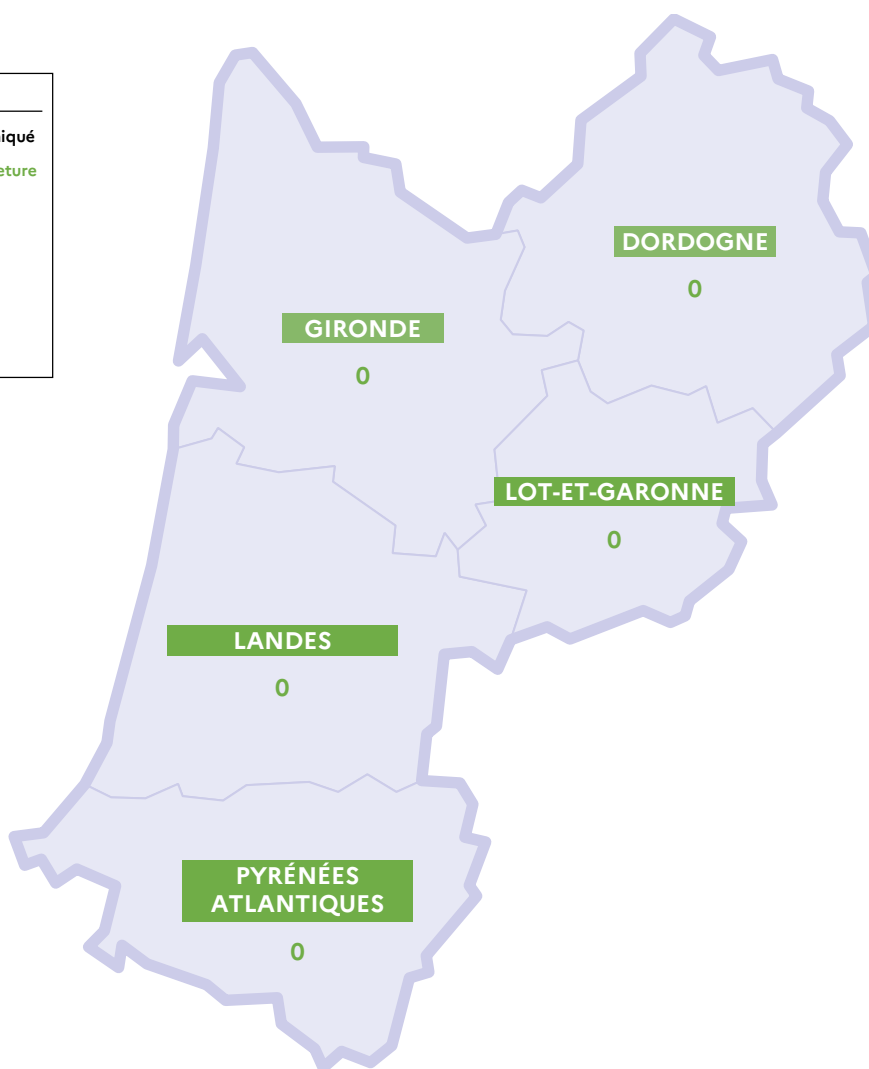

**ACADÉMIE
DE BORDEAUX**

*Liberté
Égalité
Fraternité*

COVID-19

COMMUNIQUÉ DE PRESSE DU VENDREDI 8 AVRIL 2022

FERMETURES DE CLASSES PAR ACADÉMIE

Données arrêtées au jeudi 7 avril à 13 h

Sources : Académie de Bordeaux

LÉGENDE	
N. C.	Non communiqué
	Aucune fermeture de classe
	< 5
	entre 5 et 20
	> 20

CONTACT PRESSE

Valérie Courrech, directrice de la communication : 06 15 56 12 84

Pauline Gelis, chargée de communication : 06 23 00 58 55

communication@ac-bordeaux.fr