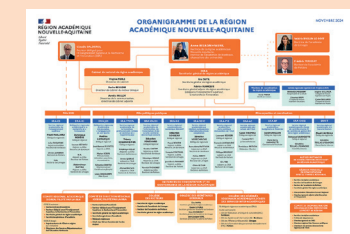

Collège des IEN-ET-EG-IO
Stéphanie GALINDO

Doyenne du collège des inspecteurs de l'Éducation nationale (IEN) Enseignement technologique (ET), enseignement général (EG) et de l'information et de l'orientation (IO)

Jocelyn GRIVAUD
Co-doyen

CONSEILLERS TECHNIQUES ET PÉDAGOGIQUES

Frédérique COLLY
Adjointe au DRA-FPICA, rectorat de Bordeaux
Conseillère de la rectrice

Sandra CASTAY
Adjointe au DRA-IOLDS, rectorat de Bordeaux
Conseillère de la rectrice

Pascal BOUZIN
Adjoint au DRA-NE, rectorat de Bordeaux
Conseiller de la rectrice

Bernadette PACCALIN
Adjointe au DRA-REIC, rectorat de Bordeaux

Laurent KEISER
Délégué régional SRA-PIE
Conseiller technique politique immobilière de l'État

Anne-Frédérique LEMONNIER
Conseillère technique établissements et vie scolaire

Vincent MAS
DAVL et coordonnateur du carré régalien

N. N.
Médecin conseiller technique

Caroline DESJARDINS
Conseillère technique de service social

Pierre KESSAS
Conseiller 1er degré

Jean-François LAFONT
Conseiller technique inclusion

Christine COCHE
Inspectrice santé et sécurité au travail

Hélène ROCHARD
Responsable académique CASNAV

Isabelle MARTIN
Déléguée académique à l'éducation aux médias et à l'information (DAEMI)

SERVICES RÉGIONAUX ACADÉMIQUES

Retrouvez l'ensemble des services régionaux de la région académique Nouvelle-Aquitaine sur : www.ac-bordeaux.fr/region_academique

ou cliquer sur l'image