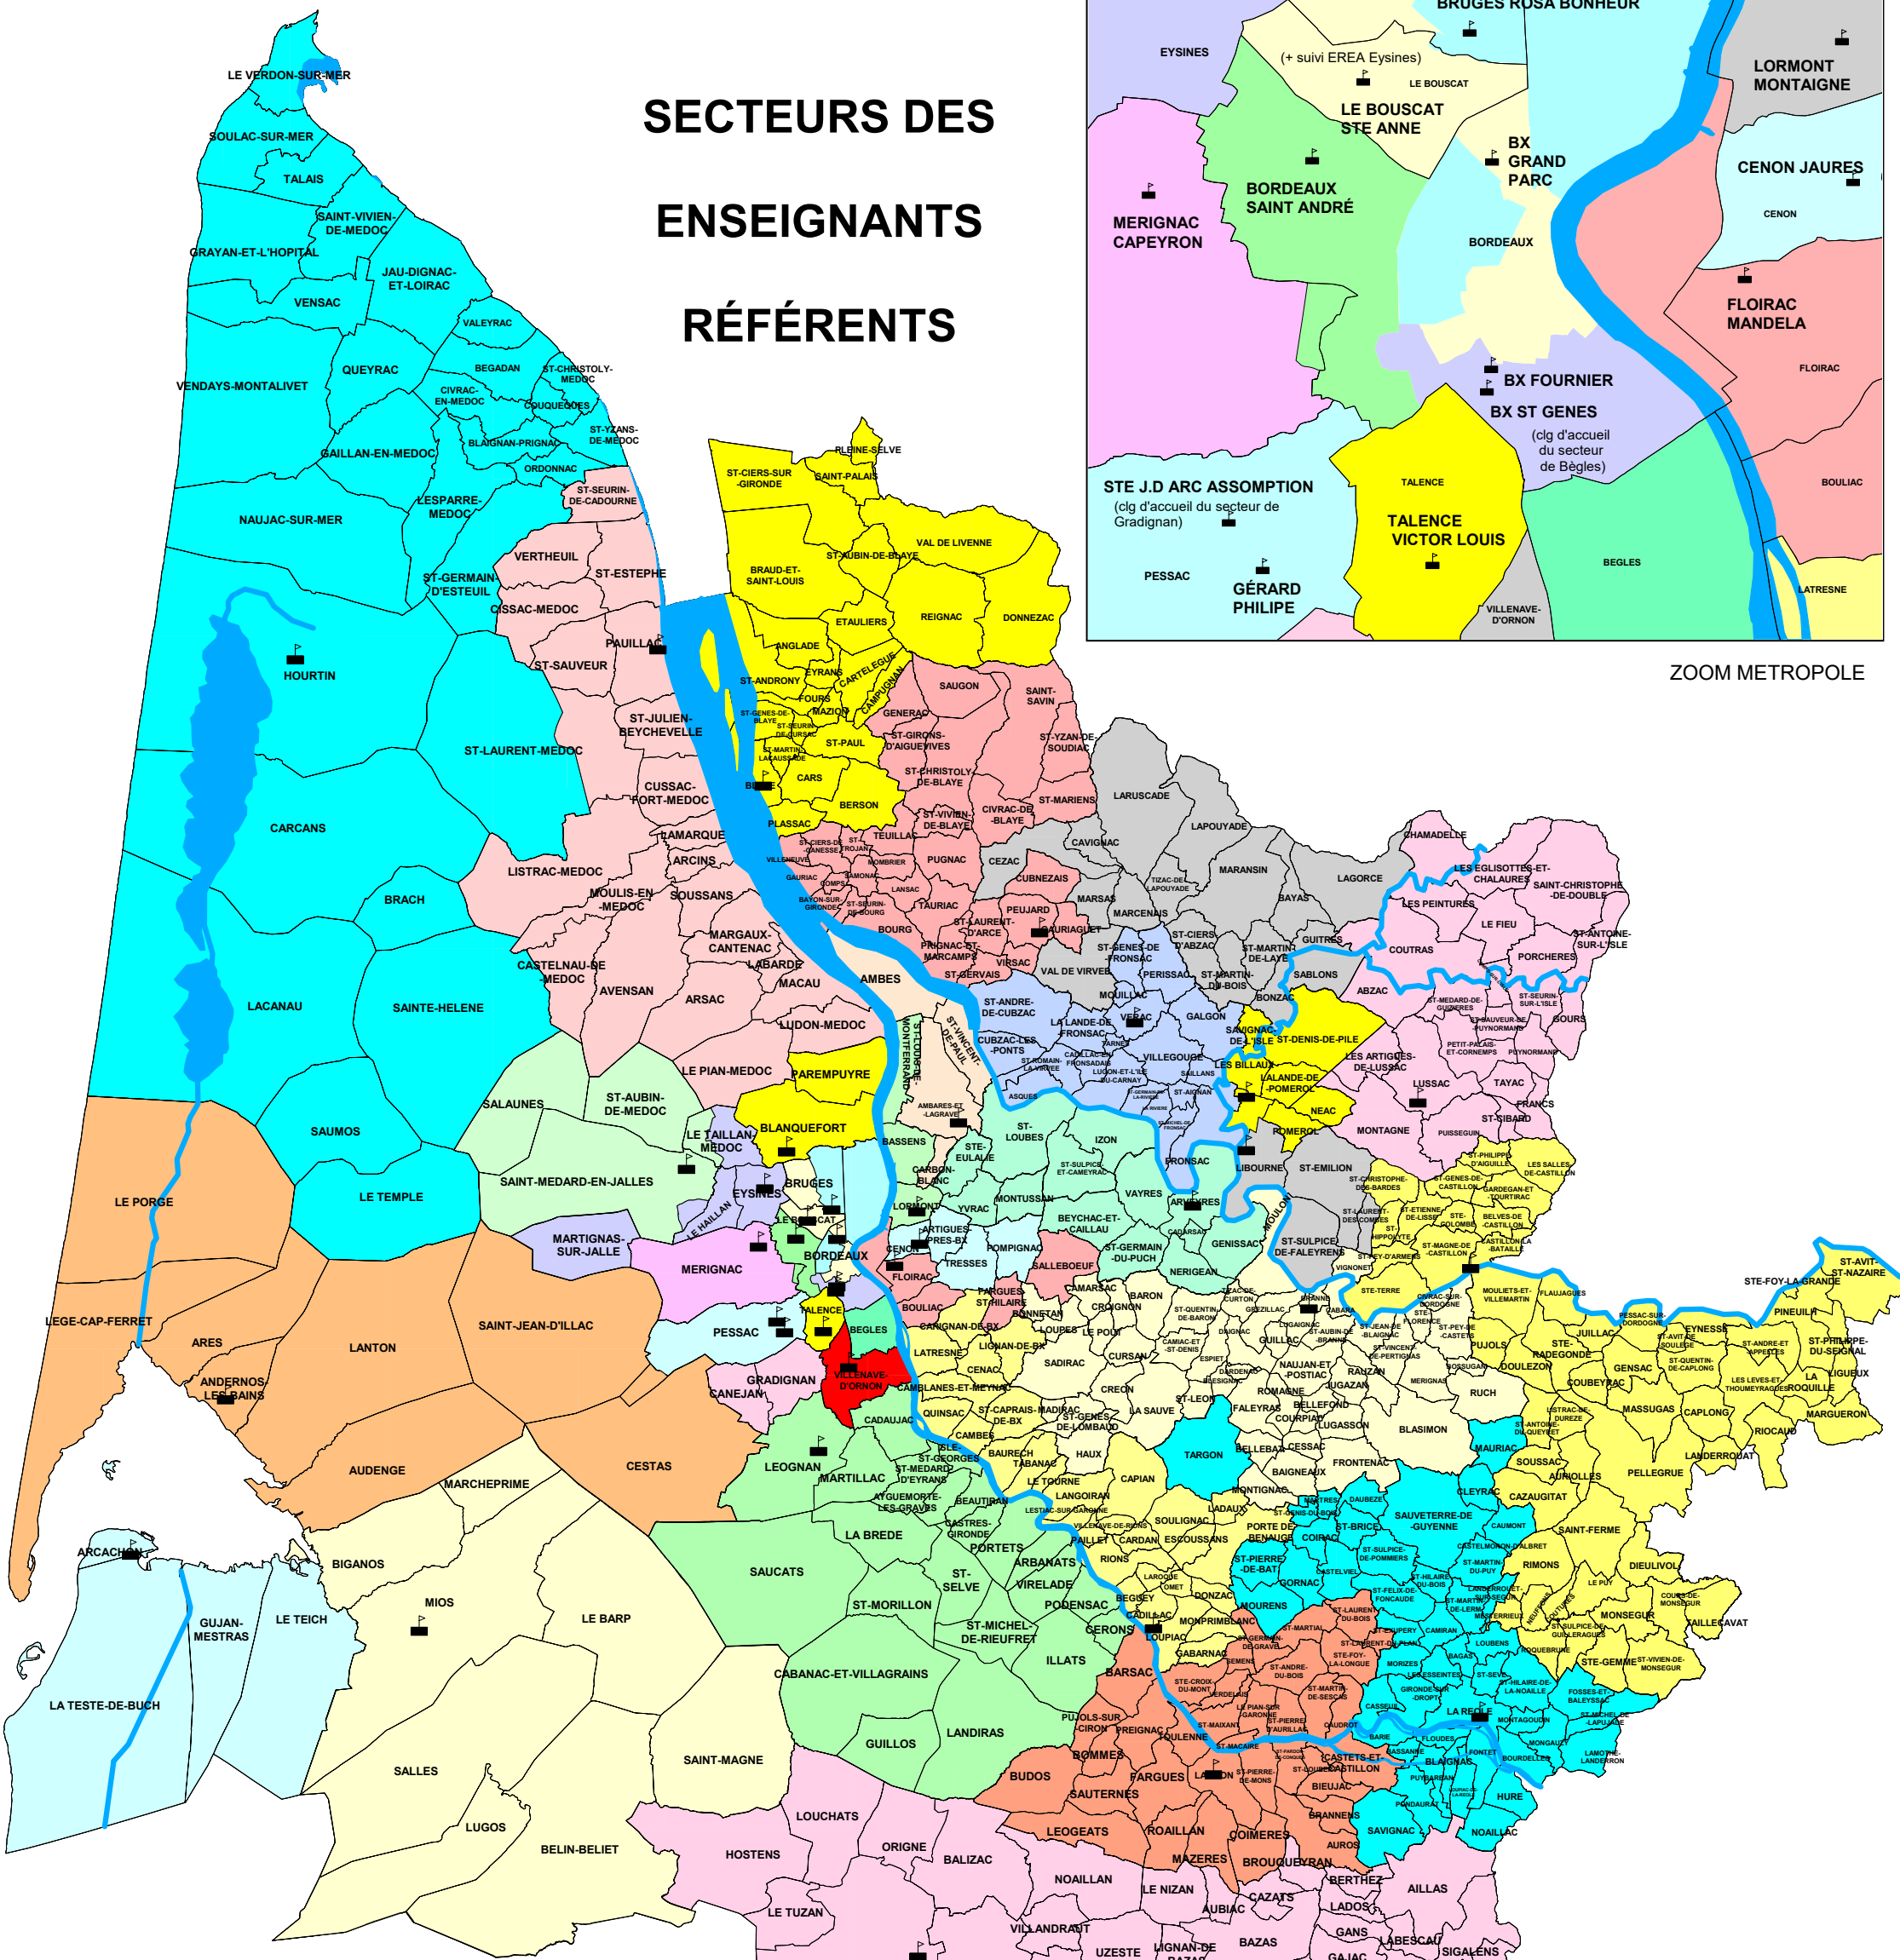

SECTEURS DES ENSEIGNANTS RÉFÉRENTS

ZOOM METROPOLE

Collège d'accueil

Secteurs des enseignants référents :

AMBARES	CASTILLON LA BATAILLE	MEDOC ESTUAIRE
ARCACHON NORD	CENON	MEDOC OCEAN
ARCACHON SUD	COUTRAS LUSSAC	MERIGNAC
ARVEYRES	EYSINES	MIOS
BEGLES	FLOIRAC	PESSAC
BLANQUEFORT	GRADIGNAN	PEUJARD
BLAYE	LA REOLE	ST MEDARD EN JALLES
BRANNE	LANGON	ST SYMPHORIEN
BX BRUGES	LE BOUSCAT	TALENCE
BX CAUDERAN	LEOGNAN	VERAC
BX CENTRE	LIBOURNE	VILLENAVE D'ORNON
BX SUD	LIBOURNE OUEST	
CADILLAC	LORMONT	