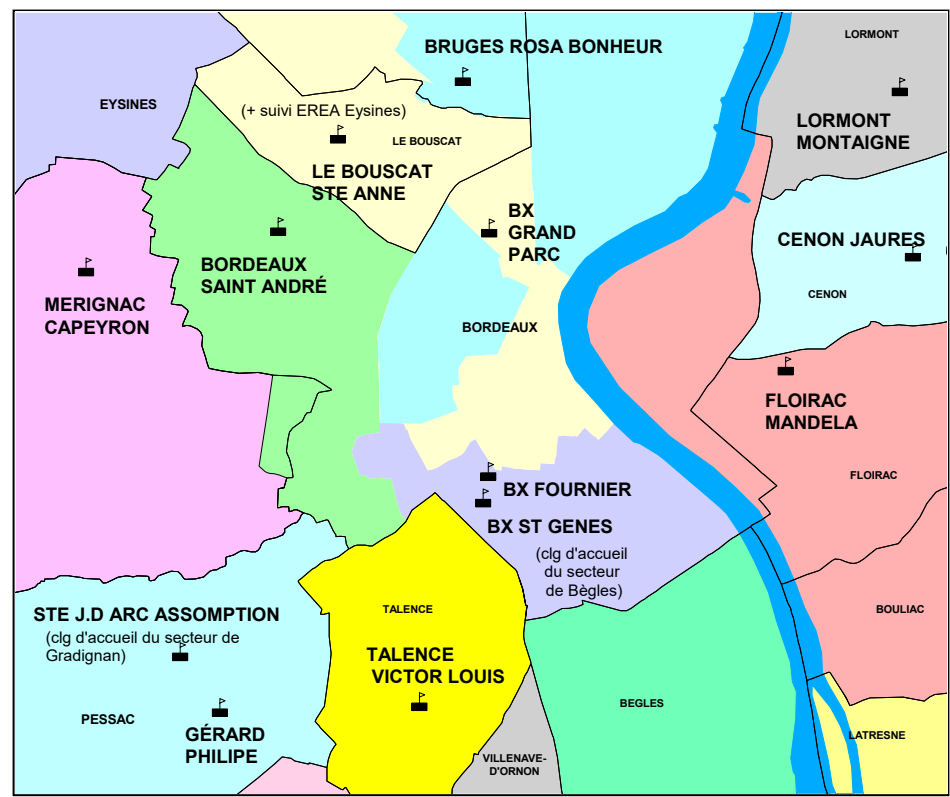

SECTEURS DES ENSEIGNANTS RÉFÉRENTS

ZOOM METROPOLE

Collège d'accueil

Secteurs des enseignants référents :

AMBARES	CASTILLON LA BATAILLE	MEDOC ESTUAIRE
ARCACHON NORD	CENON	MEDOC OCEAN
ARCACHON SUD	COUTRAS LUSSAC	MERIGNAC
ARVEYRES	EYSINES	MIOS
BEGLES	FLOIRAC	PESSAC
BLANQUEFORT	GRADIGNAN	PEUJARD
BLAYE	LA REOLE	ST MEDARD EN JALLES
BRANNE	LANGON	ST SYMPHORIEN
BX BRUGES	LE BOUSCAT	TALENCE
BX CAUDERAN	LEOGNAN	VERAC
BX CENTRE	LIBOURNE	VILLENAVE D'ORNON
BX SUD	LIBOURNE OUEST	
CADILLAC	LORMONT	