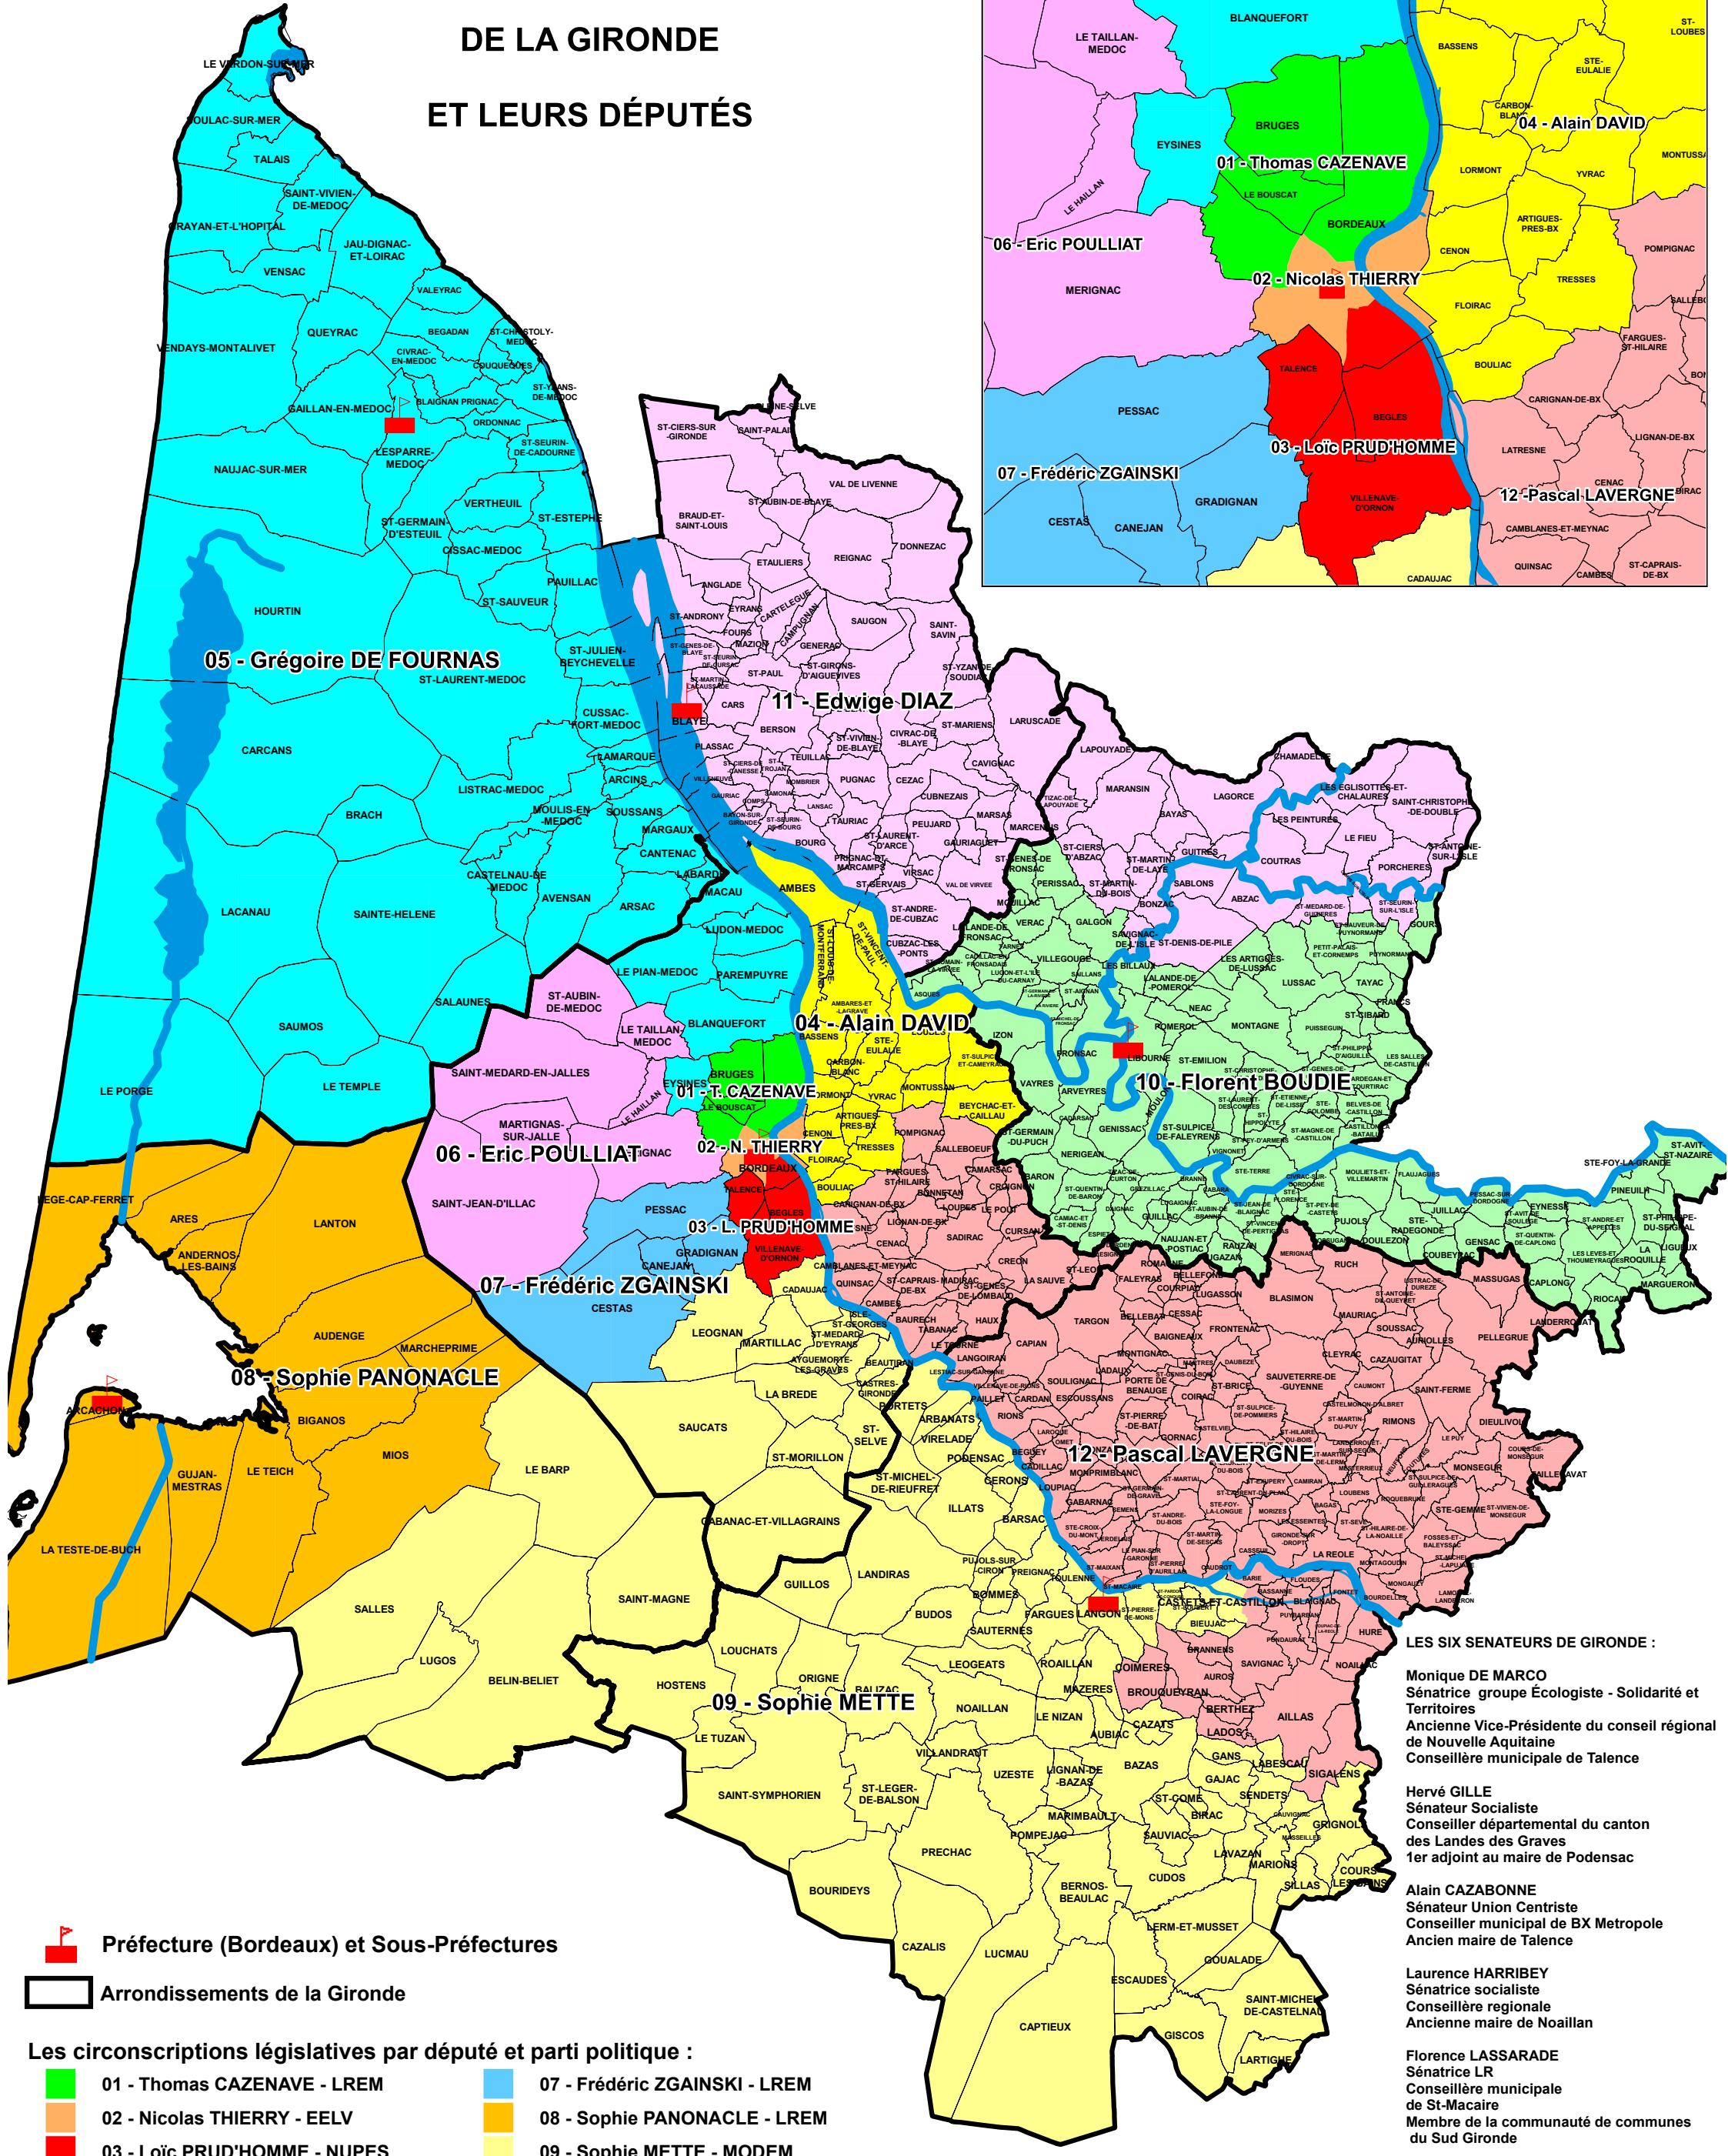

LES CIRCONSCRIPTIONS LÉGISLATIVES DE LA GIRONDE ET LEURS DÉPUTÉS

Préfecture (Bordeaux) et Sous-Préfectures

Arrondissements de la Gironde

Les circonscriptions législatives par député et parti politique :

- | | |
|-------------------------------|-------------------------------|
| 01 - Thomas CAZENAVE - LREM | 07 - Frédéric ZGAINSKI - LREM |
| 02 - Nicolas THIERRY - EELV | 08 - Sophie PANONACLE - LREM |
| 03 - Loïc PRUD'HOMME - NUPES | 09 - Sophie METTE - MODEM |
| 04 - Alain DAVID - PS | 10 - Florent BOUDIE - LREM |
| 05 - Grégoire DE FOURNAS - RN | 11 - Edwidge DIAZ - RN |
| 06 - Eric POUILLIAT - LREM | 12 - Pascal LAVERGNE - LREM |

- LES SIX SENATEURS DE GIRONDE :**
- Monique DE MARCO
Sénatrice groupe Écologiste - Solidarité et Territoires
Ancienne Vice-Présidente du conseil régional de Nouvelle Aquitaine
Conseillère municipale de Talence
 - Hervé GILLE
Sénateur Socialiste
Conseiller départemental du canton des Landes des Graves
1er adjoint au maire de Podensac
 - Alain CAZABONNE
Sénateur Union Centriste
Conseiller municipal de BX Métropole
Ancien maire de Talence
 - Laurence HARRIBEY
Sénatrice socialiste
Conseillère régionale
Ancienne maire de Noaillan
 - Florence LASSARADE
Sénatrice LR
Conseillère municipale de St-Macaire
Membre de la communauté de communes du Sud Gironde
 - Nathalie DELATTRE
Sénatrice RDSE
Conseillère municipale de BX
et de BX Métropole