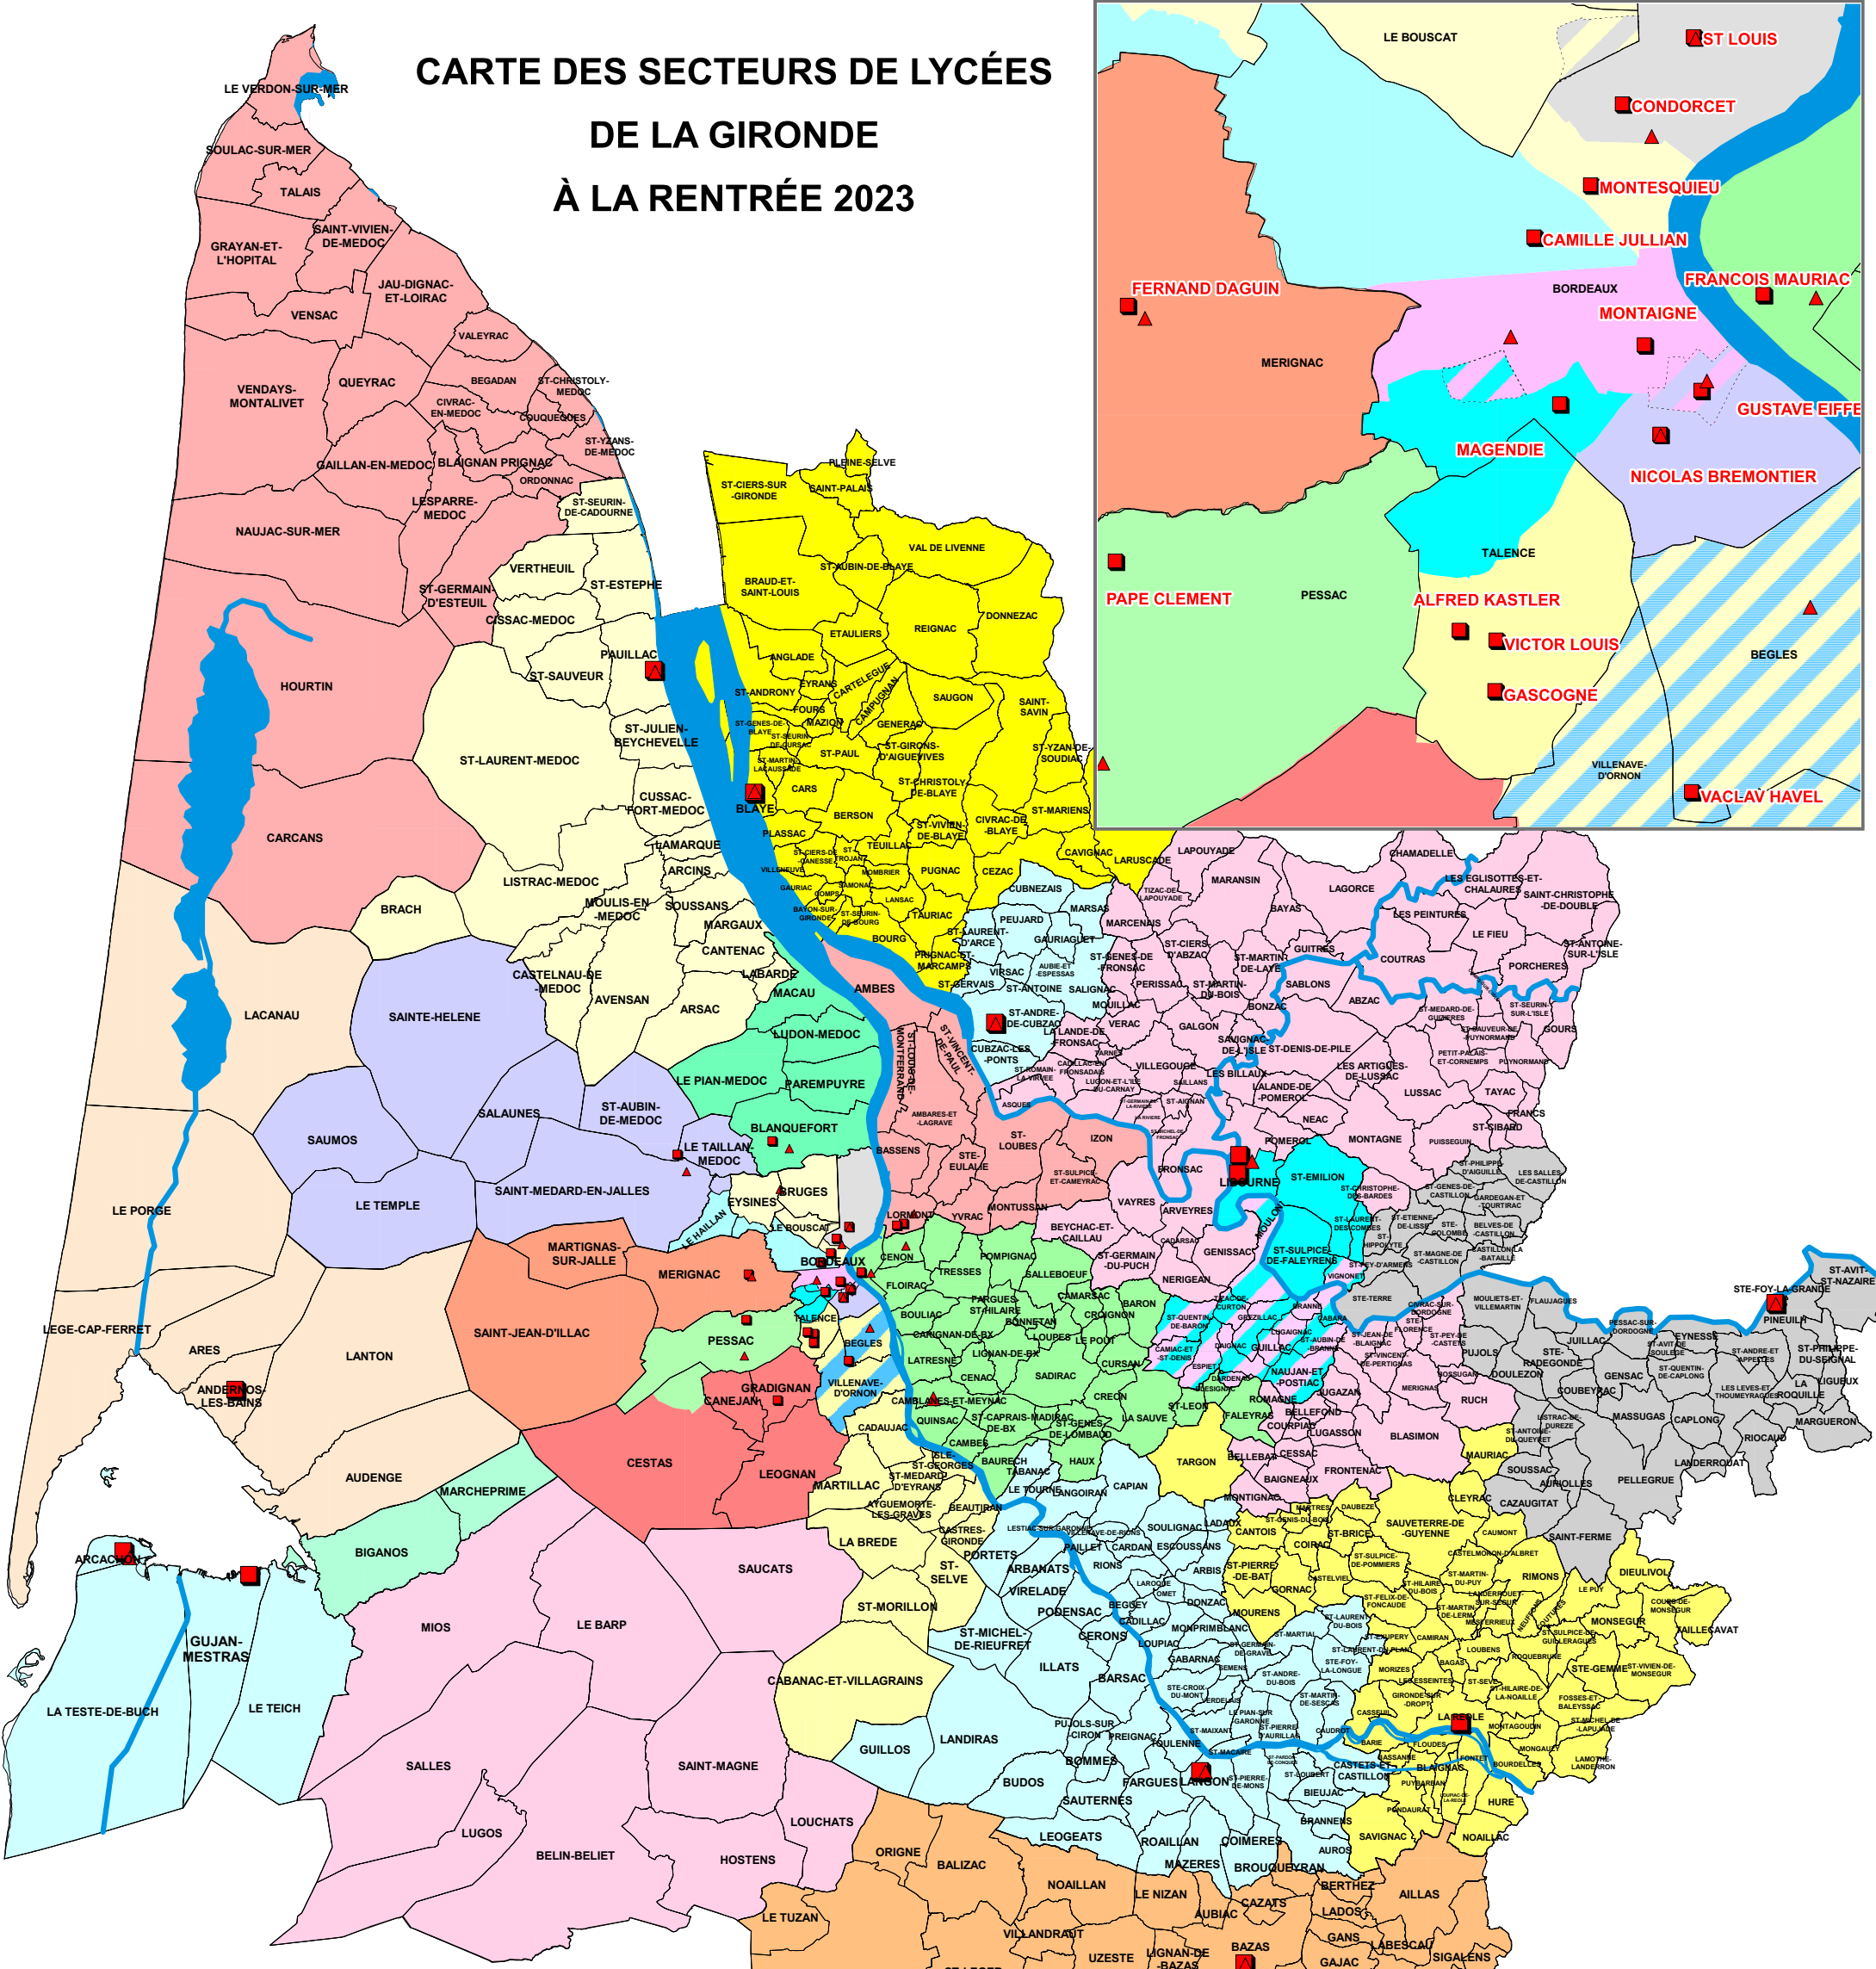

CARTE DES SECTEURS DE LYCÉES DE LA GIRONDE À LA RENTRÉE 2023

Secteurs de recrutement des lycées :

- ANDERNOS-LES-BAINS LG Nord Bassin - Simone Veil
- ARCACHON LGT Grand Air
- BAZAS LGT Gisèle Halimi
- BIGANOS annexe GUJAN-MESTRAS LPO LYC METIER De la Mer
- BLANQUEFORT LG Jean Monnet
- BLAYE LGT Jaufre Rudel
- BORDEAUX LG François Magendie
- BORDEAUX LG Montesquiou
- BORDEAUX LGT Camille Jullian
- BORDEAUX LGT François Mauriac
- BORDEAUX LGT Jean Condorcet
- BORDEAUX LGT Nicolas Brémontier
- GRADIGNAN LG des Graves
- LA REOLE LPO Jean Renou
- LANGON LG Jean Moulin
- LE BARP LGT
- LE TAILLAN-MEDOC LG Sud Médoc la Boétie
- LESPARRE Annexe PAULLAC LGT Odilon Redon
- LIBOURNE LGT Max Linder
- LIBOURNE LPO Jean Monnet
- MERIGNAC LGT Fernand Daguin
- PAULLAC LGT Odilon Redon
- PESSAC LGT Pape Clément
- SAINT-ANDRE-DE-CUBZAC LGT Philippe Cousteau
- SAINTE-FOY-LA-GRANDE LG Reclus
- secteur commun BEGLES LPO Havel - TALENCE LPO V. Louis - TALENCE LPO Kastler
- secteur commun BX LG Condorcet - BX LG Montesquiou
- secteur commun BX LG Montaigne - BX LPO Eiffel
- secteur commun BX LG Montaigne - BX LPO Eiffel - BX LG Magendie
- secteur commun BX LGT Nicolas Brémontier - BX LPO Gustave Eiffel
- secteur commun LIBOURNE LPO Monnet - LIBOURNE LGT Linder
- secteur commun LORMONT LGT Elie Faure - LORMONT LPO Les Iris
- secteur commun TALENCE LPO V. Louis - TALENCE LPO Kastler

Direction des services départementaux de l'éducation nationale de Gironde