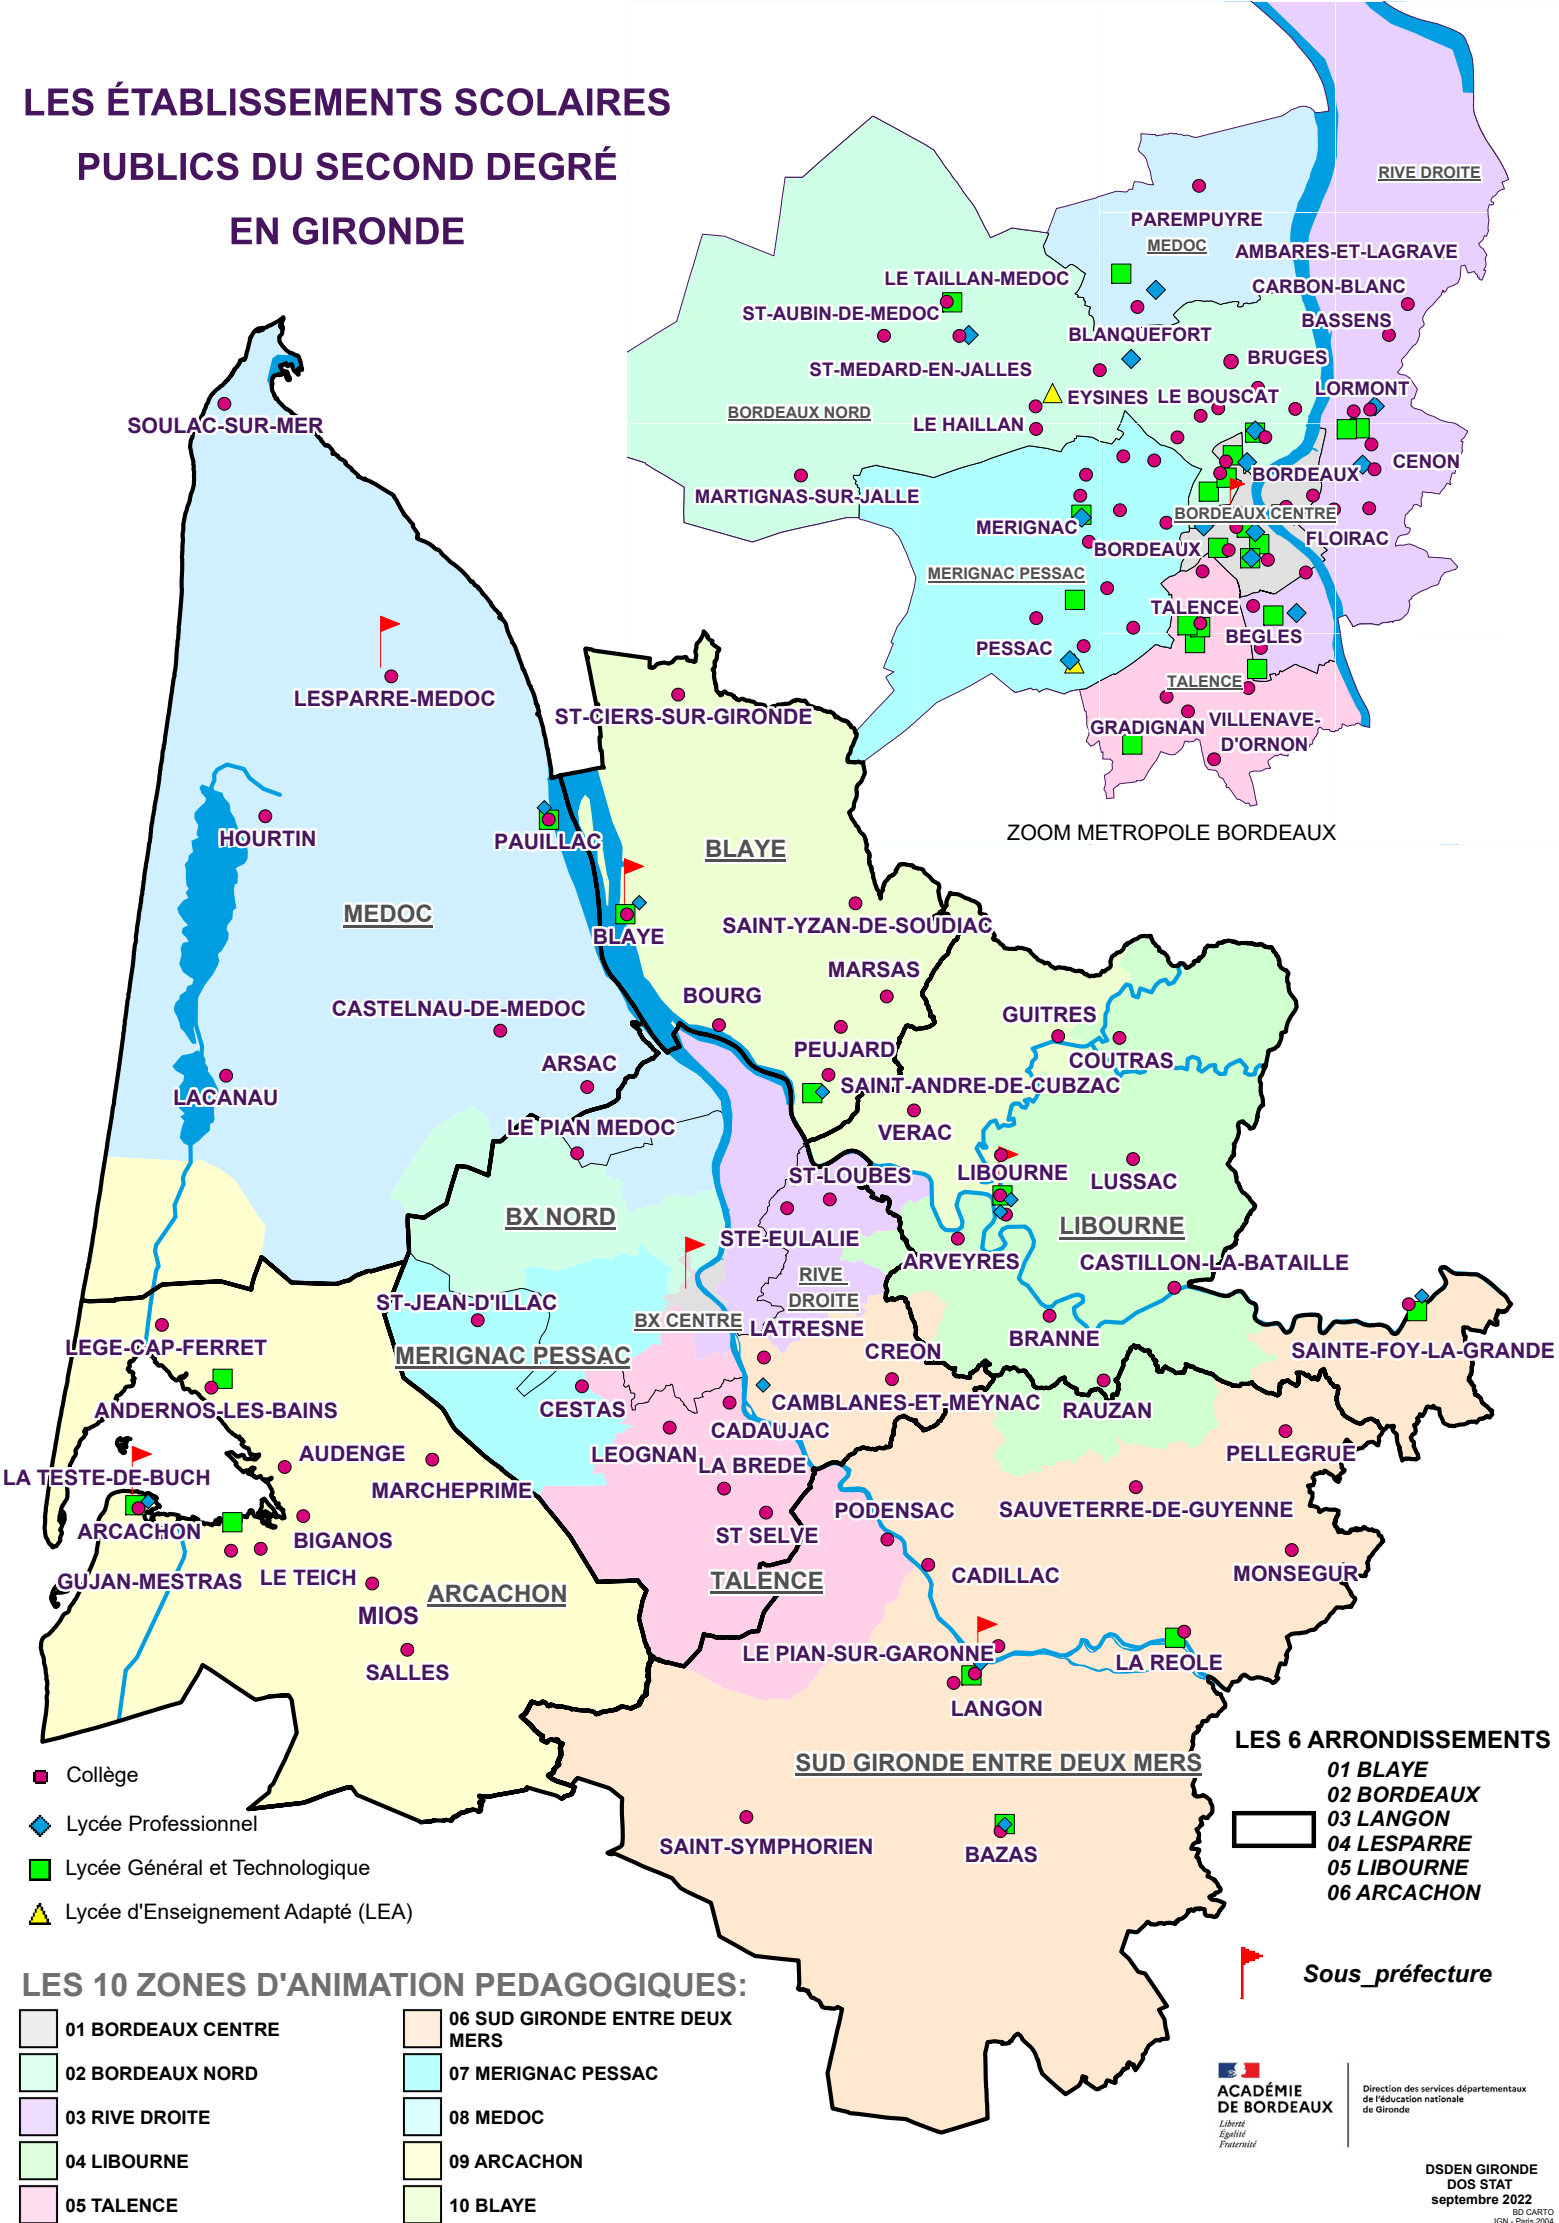

LES ÉTABLISSEMENTS SCOLAIRES PUBLICS DU SECOND DEGRÉ EN GIRONDE

- Collège
- Lycée Professionnel
- Lycée Général et Technologique
- ▲ Lycée d'Enseignement Adapté (LEA)

LES 10 ZONES D'ANIMATION PEDAGOGIQUES:

01 BORDEAUX CENTRE	06 SUD GIRONDE ENTRE DEUX MERS
02 BORDEAUX NORD	07 MERIGNAC PESSAC
03 RIVE DROITE	08 MEDOC
04 LIBOURNE	09 ARCACHON
05 TALENCE	10 BLAYE

1. **LES 6 ARRONDISSEMENTS :**
2. 01 BLAYE
   - 02 BORDEAUX
   - 03 LANGON
   - 04 LESPARRE
   - 05 LIBOURNE
   - 06 ARCACHON

🚩 **Sous-préfecture**